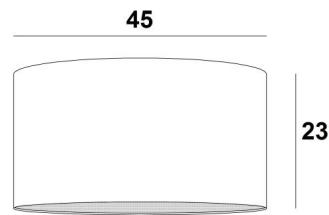

LAMPENSCHIRM KENTIKA

45

Lampenschirm KENTIKA 45 in Chinette ivoire (Stoffe aus Kategorie 0)

Lampenschirm KENTIKA 45 ist ein runder, zylindrischer Lampenschirm mit einem Durchmesser von 45cm, der Eleganz und eine schöne Präsenz in Ihre Dekoration bringt

Ein **Lampenschirm KENTIKA 45** bringt Farbe, schöne Helligkeit und eine unersetzliche Gemütlichkeit in Ihr Zuhause

GESAMTABMESSUNGEN

Ø45cm H23cm

TECHNISCHE DATEN

Unter der Kategorie **PENDELLEUCHTEN**, bieten wir Ihnen :

LAMPENSCHIRM : AFMESSUNGEN & CODE

Ø45 - 45 - 23cm (1x E27) (code 4545)

Ø45 - 45 - 23cm (*Nourrice* : 4x E27) (code 4546)

+ *integral diffuser*

Code: 4545 + stoffcode

Code: 4546 + stoffcode

Wir schlagen vor mehr als 150 Stoffe/Farben für Lampenschirme.