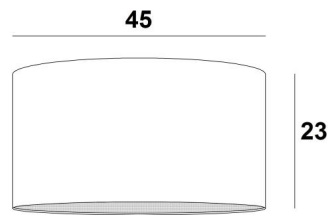

LAMPENSCHIRM KENTIKA

45

Lampenschirm KENTIKA 45 in Chinette ivoire (Stoffe aus Kategorie 0)

Lampenschirm KENTIKA 45 ist ein runder, zylindrischer Lampenschirm mit einem Durchmesser von 45cm, der Eleganz und eine schöne Präsenz in Ihre Dekoration bringt

Ein **Lampenschirm KENTIKA 45** bringt Farbe, schöne Helligkeit und eine unersetzliche Gemütlichkeit in Ihr Zuhause

GESAMTABMESSUNGEN

Ø45cm H23cm

TECHNISCHE DATEN

Unter der Kategorie **PENDELLEUCHTEN**, bieten wir Ihnen :

LAMPENSCHIRM : AFMESSUNGEN & CODE

Ø45 - 45 - 23cm (1x E27) (code 4545)

Ø45 - 45 - 23cm (*Nourrice* : 4x E27) (code 4546)

+ *integral diffuser*

Code: 4545 + Stoffcode

Code: 4546 + Stoffcode

Wir schlagen vor mehr als 180 Stoffe/Materialien/Farben für Lampenschirme