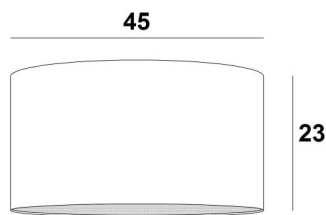

SHADE KENTIKA 45

LAMPENSCHIRM KENTIKA

45

Lampenschirm KENTIKA 45 ist ein runder, zylindrischer Lampenschirm mit einem Durchmesser von 45cm, der Eleganz und eine schöne Präsenz in Ihre Dekoration bringt

Für einen **Lampenschirm KENTIKA 45** haben Sie die Wahl zwischen zwei Arten von Befestigungen (E27 oder NOURRICE), je nachdem, welche Pendelleuchte installiert wird

Ein **Lampenschirm KENTIKA 45** bringt Farbe, schöne Helligkeit und eine unersetzliche Gemütlichkeit in Ihr Zuhause

GESAMTABMESSUNGEN

Ø45cm H23cm

TECHNISCHE DATEN

Unter der Kategorie **PENDELLEUCHTEN**, bieten wir Ihnen :

LAMPENSCHIRM : AFMESSUNGEN & CODE

Ø45 - 45 - 23cm (1x E27) (code 4545)

Ø45 - 45 - 23cm (*Nourrice* : 4x E27) (code 4546)

+ *integral diffuser*

Code: 4545 + Stoffcode

Code: 4546 + Stoffcode

Wir schlagen vor mehr als 180 Stoffe/Materialien/Farben für Lampenschirme