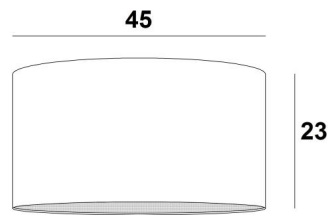

## LAMPENSCHIRM KENTIKA

45

Lampenschirm KENTIKA 45 in Chinette ivoire (Stoffe aus Kategorie 0)

**Lampenschirm KENTIKA 45** ist ein runder, zylindrischer Lampenschirm mit einem Durchmesser von 45cm, der Eleganz und eine schöne Präsenz in Ihre Dekoration bringt

### GESAMTABMESSUNGEN

Ø45cm H23cm

### LAMPENSCHIRM : AFMESSUNGEN & CODE

Ø45 - 45 - 23cm (1x E27) (code 4545)

Ø45 - 45 - 23cm (*Nourrice* : 4x E27) (code 4546)

+ *integral diffuser*

Code: 4545 + stoffcode

Code: 4546 + stoffcode

Wir schlagen vor mehr als 150 Stoffe/Farben für Lampenschirme.