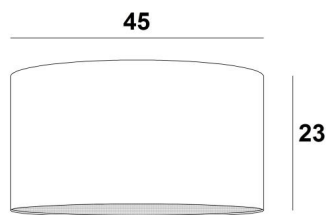

LAMPENSCHIRM KENTIKA

45

Lampenschirm KENTIKA 45 in Chinette ivoire (Stoffe aus Kategorie 0)

Lampenschirm KENTIKA 45 ist ein runder, zylindrischer Lampenschirm mit einem Durchmesser von 45cm, der Eleganz und eine schöne Präsenz in Ihre Dekoration bringt
Für einen **Lampenschirm KENTIKA 45** haben Sie die Wahl zwischen zwei Arten von Befestigungen (E27 oder NOURRICE), je nachdem, welche Pendelleuchte installiert wird
Dieser Lampenschirm wurde für eine Pendelleuchte entworfen, kann aber auch an der Decke angebracht werden, unter den Bedingungen, dass Sie unsere Deckenleuchte **KENTIKA CEILING** verwenden und den Lampenschirm mit der NOURRICE-Befestigung wählen
Dieser Lampenschirm ist in acht weiteren Größen und in einer Auswahl von über 160 Stoffen, Materialien und Farben erhältlich und wird mit einem integralen Diffusor geliefert, der ihn unten vollständig abschließt
Ein **Lampenschirm KENTIKA 45** bringt Farbe, schöne Helligkeit und eine unersetzliche Gemütlichkeit in Ihr Zuhause

GESAMTABMESSUNGEN

Ø45cm H23cm

TECHNISCHE DATEN

Unter der Kategorie **PENDELLEUCHTEN**, bieten wir Ihnen :

- mit **einer E27-Fassung**, eine Auswahl zwischen 11 Pendelleuchten
- mit **einer NOURRICE** (4 Fassungen E27), eine Auswahl zwischen 8 Pendelleuchten.

Der Lampenschirm und der Diffusor können nach der Montage der Pendelleuchte einfach platziert werden

LAMPENSCHIRM : AFMESSUNGEN & CODE

Ø45 - 45 - 23cm (1x E27) (code 4545)

Ø45 - 45 - 23cm (*Nourrice* : 4x E27) (code 4546)