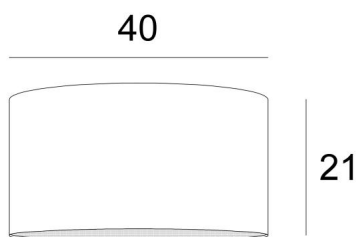

Lampenschirm KENTIKA 40 in Coton gris (Stoffe aus Kategorie 1)

LAMPENSCHIRM KENTIKA 40

Lampenschirm KENTIKA 40 ist ein runder, zylindrischer Lampenschirm mit einem Durchmesser von 40cm, der Eleganz und eine schöne Präsenz in Ihre Dekoration bringt

Ein **Lampenschirm KENTIKA 40** besitzt eine Halterung, um nur auf eine E27-Fassung aufgesetzt zu werden. Wählen Sie daher eine Pendelleuchte mit E27 und ihrem Befestigungsring

Dieser Lampenschirm ist in acht weiteren Größen und in einer Auswahl von über 160 Stoffen, Materialien und Farben erhältlich und wird mit einem integralen Diffusor geliefert, der ihn unten vollständig abschließt

Ein **Lampenschirm KENTIKA 40** bringt Farbe, schöne Helligkeit und eine unersetzliche Gemütlichkeit in Ihr Zuhause

GESAMTABMESSUNGEN

Ø40cm H21cm

TECHNISCHE DATEN

Unter der Kategorie **PENDELLEUCHTEN**, schlagen wir Ihnen für diesen Lampenschirm vor :