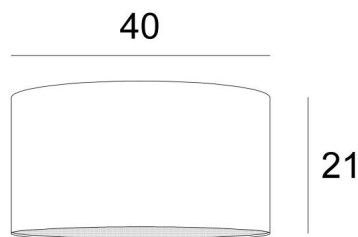

## LAMPENSCHIRM KENTIKA 40

**Lampenschirm KENTIKA 40** ist ein runder, zylindrischer Lampenschirm mit einem Durchmesser von 40cm, der Eleganz und eine schöne Präsenz in Ihre Dekoration bringt

Ein **Lampenschirm KENTIKA 40** besitzt eine Halterung, um nur auf eine E27-Fassung aufgesetzt zu werden. Wählen Sie daher eine Pendelleuchte mit E27 und ihrem Befestigungsring

### GESAMTABMESSUNGEN

Ø40cm H21cm

### LAMPENSCHIRM : AFMESSUNGEN & CODE

Ø40 - 40 - 21cm (1xE27)

+ *integral diffuser*

Code: 4540 + stoffcode

Wir schlagen vor mehr als 150 Stoffe/Farben für Lampenschirme.