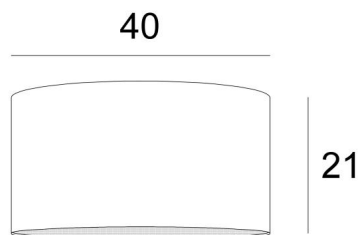

Lampenschirm KENTIKA 40 in Coton gris (Stoffe aus Kategorie 1)

LAMPENSCHIRM KENTIKA 40

Lampenschirm KENTIKA 40 ist ein runder, zylindrischer Lampenschirm mit einem Durchmesser von 40cm, der Eleganz und eine schöne Präsenz in Ihre Dekoration bringt

Ein **Lampenschirm KENTIKA 40** besitzt eine Halterung, um nur auf eine E27-Fassung aufgesetzt zu werden. Wählen Sie daher eine Pendelleuchte mit E27 und ihrem Befestigungsring

Dieser Lampenschirm ist in acht weiteren Größen und in einer Auswahl von über 160 Stoffen, Materialien und Farben erhältlich und wird mit einem integralen Diffusor geliefert, der ihn unten vollständig abschließt

Ein **Lampenschirm KENTIKA 40** bringt Farbe, schöne Helligkeit und eine unersetzliche Gemütlichkeit in Ihr Zuhause

GESAMTABMESSUNGEN

Ø40cm H21cm

TECHNISCHE DATEN

Unter der Kategorie **PENDELLEUCHTEN**, schlagen wir Ihnen für diesen Lampenschirm vor :