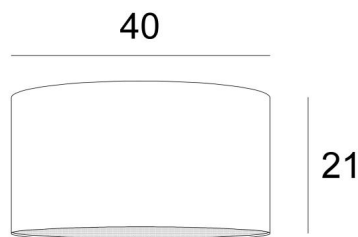

## LAMPENSCHIRM KENTIKA 40

**Lampenschirm KENTIKA 40** ist ein runder, zylindrischer Lampenschirm mit einem Durchmesser von 40cm, der Eleganz und eine schöne Präsenz in Ihre Dekoration bringt

Ein **Lampenschirm KENTIKA 40** besitzt eine Halterung, um nur auf eine E27-Fassung aufgesetzt zu werden. Wählen Sie daher eine Pendelleuchte mit E27 und ihrem Befestigungsring

### GESAMTABMESSUNGEN

Ø40cm H21cm

### LAMPENSCHIRM : AFMESSUNGEN & CODE

Ø40 - 40 - 21cm (1xE27)

+ *integral diffuser*

Code: 4540 + Stoffcode

Wir schlagen vor mehr als 180 Stoffe/Materialien/Farben für Lampenschirme