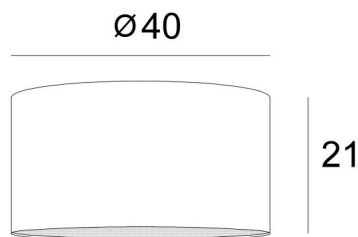

## LAMPENSCHIRM KENTIKA 40

Lampenschirm KENTIKA 40 in Coton Gris (Stoffe aus Kategorie 1)

**Lampenschirm KENTIKA 40** ist ein runder, zylindrischer Lampenschirm mit einem Durchmesser von 40cm, der Eleganz und eine schöne Präsenz in Ihre Dekoration bringt

Ein **Lampenschirm KENTIKA 40** besitzt eine Halterung, um nur auf eine E27-Fassung aufgesetzt zu werden. Wählen Sie daher eine Pendelleuchte mit E27 und ihrem Befestigungsring

Dieser Lampenschirm ist in acht weiteren Größen und in einer Auswahl von über 160 Stoffen, Materialien und Farben erhältlich und wird mit einem integralen Diffusor geliefert, der ihn unten vollständig abschließt

### GESAMTABMESSUNGEN

Ø40cm H21cm

### LAMPENSCHIRM : ABMESSUNGEN & CODE

Ø40 - 40 - 21cm (1xE27)

+ *integral diffuser*

Code: 4540 + Stoffcode

Wir schlagen mehr als 180 Stoffe/Materialien/Farben vor für Lampenschirme