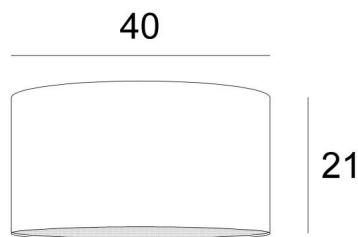

Lampenschirm KENTIKA 40 in Coton gris (Stoffe aus Kategorie 1)

LAMPENSCHIRM KENTIKA 40

Lampenschirm KENTIKA 40 ist ein runder, zylindrischer Lampenschirm mit einem Durchmesser von 40cm, der Eleganz und eine schöne Präsenz in Ihre Dekoration bringt

Ein **Lampenschirm KENTIKA 40** besitzt eine Halterung, um nur auf eine E27-Fassung aufgesetzt zu werden. Wählen Sie daher eine Pendelleuchte mit E27 und ihrem Befestigungsring

Dieser Lampenschirm ist in acht weiteren Größen und in einer Auswahl von über 160 Stoffen, Materialien und Farben erhältlich und wird mit einem integralen Diffusor geliefert, der ihn unten vollständig abschließt

Ein **Lampenschirm KENTIKA 40** bringt Farbe, schöne Helligkeit und eine unersetzliche Gemütlichkeit in Ihr Zuhause

GESAMTABMESSUNGEN

Ø40cm H21cm

TECHNISCHE DATEN

Unter der Kategorie **PENDELLEUCHTEN**, schlagen wir Ihnen für diesen Lampenschirm vor :