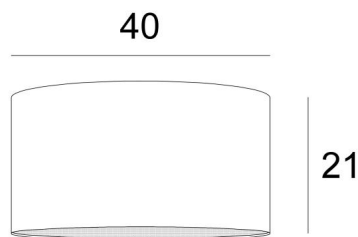

LAMPENSCHIRM KENTIKA 40

Lampenschirm KENTIKA 40 in Coton gris (Stoffe aus Kategorie 1)

Lampenschirm KENTIKA 40 ist ein runder, zylindrischer Lampenschirm mit einem Durchmesser von 40cm, der Eleganz und eine schöne Präsenz in Ihre Dekoration bringt

Ein **Lampenschirm KENTIKA 40** besitzt eine Halterung, um nur auf eine E27-Fassung aufgesetzt zu werden. Wählen Sie daher eine Pendelleuchte mit E27 und ihrem Befestigungsring

Dieser Lampenschirm ist in acht weiteren Größen und in einer Auswahl von über 160 Stoffen, Materialien und Farben erhältlich und wird mit einem integralen Diffusor geliefert, der ihn unten vollständig abschließt

Ein **Lampenschirm KENTIKA 40** bringt Farbe, schöne Helligkeit und eine unersetzliche Gemütlichkeit in Ihr Zuhause

GESAMTABMESSUNGEN

Ø40cm H21cm

TECHNISCHE DATEN

Unter der Kategorie **PENDELLEUCHTEN**, schlagen wir Ihnen für diesen Lampenschirm vor :