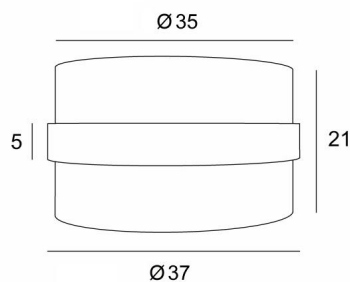

LAMPENSCHIRM TOUYA 35

Lampenschirm TOUYA 35 in Coton Calcaire (Stoffe aus Kategorie 1) mit Ring in Coton Schiste

Lampenschirm TOUYA 35 ist ein zylindrischer Lampenschirm mit einem Durchmesser von 35cm, der Eleganz, Farben und eine schöne Präsenz in Ihre Dekoration bringt. Die Wahl und Kombination von zwei Materialien ist ein "Plus", das Ihre Pendelleuchte bereichert

Ein **Lampenschirm TOUYA 35** besitzt eine Befestigung, um nur auf eine E27-Fassung aufgesetzt zu werden. Es empfiehlt sich daher, eine Pendelleuchte mit E27 und ihrem Befestigungsring zu wählen. Er ist mit einem integralen Diffusor ausgestattet, der ihn unten vollständig abschließt, und wir bieten Ihnen fünf verschiedene Größen an.

GESAMTABMESSUNGEN

Ø37cm H21cm Ring : 5cm

TECHNISCHE DATEN

TOUYA ist ein Lampenschirm, der in der Mitte einen Ring hat, der um ihn herum "schwebt" (in einer anderen Farbe). Dieser "Ring-Lampenschirm" ist mit einem blickdichten Material ausgekleidet, um unerwünschte Schatten von innen zu verhindern.

LAMPENSCHIRM : ABMESSUNGEN & CODE

Ø37 - 37 - 21cm (1x E27)
+ *integral diffuser*

Code: 4835 + Stoffcode

Wir schlagen mehr als 180 Stoffe/Materialien/Farben vor für Lampenschirme