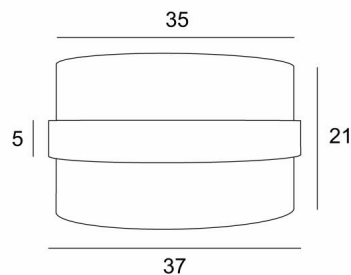

LAMPENSCHIRM TOUYA

35

Lampenschirm TOUYA 35 in Coton calcaire (Stoffe aus Kategorie 1) mit Ring in Coton schiste

Lampenschirm TOUYA 35 ist ein zylindrischer Lampenschirm mit einem Durchmesser von 35cm, der Eleganz, Farben und eine schöne Präsenz in Ihre Dekoration bringt. Die Wahl und Kombination von zwei Materialien ist ein "Plus", das Ihre Pendelleuchte bereichert

Ein **Lampenschirm TOUYA 35** besitzt eine Befestigung, um nur auf eine E27-Fassung aufgesetzt zu werden. Es empfiehlt sich daher, eine Pendelleuchte mit E27 und ihrem Befestigungsring zu wählen. Er ist mit einem integralen Diffusor ausgestattet, der ihn unten vollständig abschließt, und wir bieten Ihnen fünf verschiedene Größen an.

GESAMTABMESSUNGEN

Ø37cm H21cm Ring : 5cm

TECHNISCHE DATEN

TOUYA ist ein Lampenschirm, der in der Mitte einen Ring hat, der um ihn herum "schwebt" (in einer anderen Farbe). Dieser "Ring-Lampenschirm" ist mit einem blickdichten Material ausgekleidet, um unerwünschte Schatten von innen zu verhindern.

LAMPENSCHIRM : AFMESSUNGEN & CODE

Ø37 - 37 - 21cm (1x E27)

+ *integral diffuser*

Code: 4835 + Stoffcode

Wir schlagen vor mehr als 180 Stoffe/Materialien/Farben für Lampenschirme