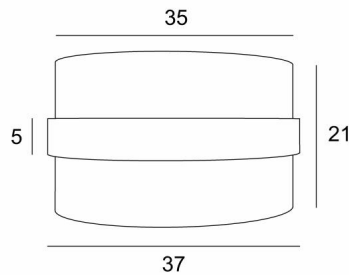

LAMPENSCHIRM TOUYA

35

Lampenschirm TOUYA 35 in Coton calcaire (Stoffe aus Kategorie 1) mit Ring in Coton schiste

Lampenschirm TOUYA 35 ist ein zylindrischer Lampenschirm mit einem Durchmesser von 35cm, der Eleganz, Farben und eine schöne Präsenz in Ihre Dekoration bringt. Die Wahl und Kombination von zwei Materialien ist ein "Plus", das Ihre Pendelleuchte bereichert

Ein **Lampenschirm TOUYA 35** besitzt eine Befestigung, um nur auf eine E27-Fassung aufgesetzt zu werden. Es empfiehlt sich daher, eine Pendelleuchte mit E27 und ihrem Befestigungsring zu wählen. Er ist mit einem integralen Diffusor ausgestattet, der ihn unten vollständig abschließt, und wir bieten Ihnen fünf verschiedene Größen an.

GESAMTABMESSUNGEN

Ø37cm H21cm Ring : 5cm

TECHNISCHE DATEN

TOUYA ist ein Lampenschirm, der in der Mitte einen Ring hat, der um ihn herum "schwebt" (in einer anderen Farbe). Dieser "Ring-Lampenschirm" ist mit einem blickdichten Material ausgekleidet, um unerwünschte Schatten von innen zu verhindern.

LAMPENSCHIRM : AFMESSUNGEN & CODE

Ø37 - 37 - 21cm (1x E27)

+ *integral diffuser*

Code: 4835 + stoffcode

Wir schlagen vor mehr als 150 Stoffe/Farben für Lampenschirme.