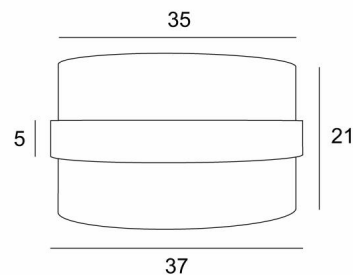

LAMPENSCHIRM TOUYA

35

Lampenschirm TOUYA 35 in Coton calcaire (Stoffe aus Kategorie 1) mit Ring in Coton schiste

Lampenschirm TOUYA 35 ist ein zylindrischer Lampenschirm mit einem Durchmesser von 35cm, der Eleganz, Farben und eine schöne Präsenz in Ihre Dekoration bringt. Die Wahl und Kombination von zwei Materialien ist ein "Plus", das Ihre Pendelleuchte bereichert

Ein **Lampenschirm TOUYA 35** besitzt eine Befestigung, um nur auf eine E27-Fassung aufgesetzt zu werden. Es empfiehlt sich daher, eine Pendelleuchte mit E27 und ihrem Befestigungsring zu wählen. Er ist mit einem integralen Diffusor ausgestattet, der ihn unten vollständig abschließt, und wir bieten Ihnen fünf verschiedene Größen an.

GESAMTABMESSUNGEN

Ø37cm H21cm Ring : 5cm

TECHNISCHE DATEN

TOUYA ist ein Lampenschirm, der in der Mitte einen Ring hat, der um ihn herum "schwebt" (in einer anderen Farbe). Dieser "Ring-Lampenschirm" ist mit einem blickdichten Material ausgekleidet, um unerwünschte Schatten von innen zu verhindern.

LAMPENSCHIRM : AFMESSUNGEN & CODE

Ø37 - 37 - 21cm (1x E27)
+ *integral diffuser*

Code: 4835 + Stoffcode

Wir schlagen vor mehr als 180 Stoffe/Materialien/Farben für Lampenschirme