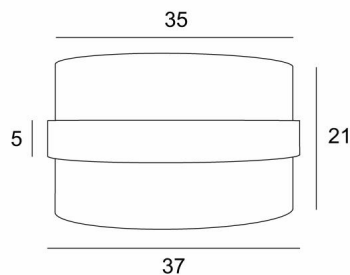

LAMPENSCHIRM TOUYA

35

Lampenschirm TOUYA 35 in Coton calcaire (Stoffe aus Kategorie 1) mit Ring in Coton schiste

Lampenschirm TOUYA 35 ist ein zylindrischer Lampenschirm mit einem Durchmesser von 35cm, der Eleganz, Farben und eine schöne Präsenz in Ihre Dekoration bringt. Die Wahl und Kombination von zwei Materialien ist ein "Plus", das Ihre Pendelleuchte bereichert

Ein **Lampenschirm TOUYA 35** besitzt eine Befestigung, um nur auf eine E27-Fassung aufgesetzt zu werden. Es empfiehlt sich daher, eine Pendelleuchte mit E27 und ihrem Befestigungsring zu wählen. Er ist mit einem integralen Diffusor ausgestattet, der ihn unten vollständig abschließt, und wir bieten Ihnen fünf verschiedene Größen an.

GESAMTABMESSUNGEN

Ø37cm H21cm Ring : 5cm

TECHNISCHE DATEN

TOUYA ist ein Lampenschirm, der in der Mitte einen Ring hat, der um ihn herum "schwebt" (in einer anderen Farbe). Dieser "Ring-Lampenschirm" ist mit einem blickdichten Material ausgekleidet, um unerwünschte Schatten von innen zu verhindern.

LAMPENSCHIRM : AFMESSUNGEN & CODE

Ø37 - 37 - 21cm (1x E27)
+ *integral diffuser*

Code: 4835 + stoffcode

Wir schlagen vor mehr als 150 Stoffe/Farben für Lampenschirme.