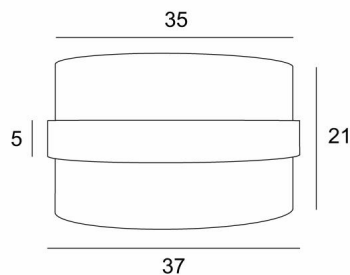

LAMPENSCHIRM TOUYA

35

Lampenschirm TOUYA 35 in Coton calcaire (Stoffe aus Kategorie 1) mit Ring in Coton schiste

Lampenschirm TOUYA 35 ist ein zylindrischer Lampenschirm mit einem Durchmesser von 35cm, der Eleganz, Farben und eine schöne Präsenz in Ihre Dekoration bringt. Die Wahl und Kombination von zwei Materialien ist ein "Plus", das Ihre Pendelleuchte bereichert

Ein **Lampenschirm TOUYA 35** besitzt eine Befestigung, um nur auf eine E27-Fassung aufgesetzt zu werden. Es empfiehlt sich daher, eine Pendelleuchte mit E27 und ihrem Befestigungsring zu wählen. Er ist mit einem integralen Diffusor ausgestattet, der ihn unten vollständig abschließt, und wir bieten Ihnen fünf verschiedene Größen an.

GESAMTABMESSUNGEN

Ø37cm H21cm Ring : 5cm

TECHNISCHE DATEN

TOUYA ist ein Lampenschirm, der in der Mitte einen Ring hat, der um ihn herum "schwebt" (in einer anderen Farbe). Dieser "Ring-Lampenschirm" ist mit einem blickdichten Material ausgekleidet, um unerwünschte Schatten von innen zu verhindern.

LAMPENSCHIRM : AFMESSUNGEN & CODE

Ø37 - 37 - 21cm (1x E27)
+ *integral diffuser*

Code: 4835 + Stoffcode

Wir schlagen vor mehr als 180 Stoffe/Materialien/Farben für Lampenschirme