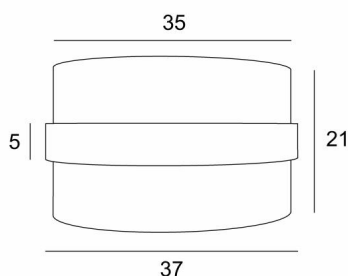

LAMPENSCHIRM TOUYA

35

Lampenschirm TOUYA 35 in Coton calcaire (Stoffe aus Kategorie 1) mit Ring in Coton schiste

Lampenschirm TOUYA 35 ist ein zylindrischer Lampenschirm mit einem Durchmesser von 35cm, der Eleganz, Farben und eine schöne Präsenz in Ihre Dekoration bringt. Die Wahl und Kombination von zwei Materialien ist ein "Plus", das Ihre Pendelleuchte bereichert

Ein **Lampenschirm TOUYA 35** besitzt eine Befestigung, um nur auf eine E27-Fassung aufgesetzt zu werden. Es empfiehlt sich daher, eine Pendelleuchte mit E27 und ihrem Befestigungsring zu wählen. Er ist mit einem integralen Diffusor ausgestattet, der ihn unten vollständig abschließt, und wir bieten Ihnen fünf verschiedene Größen an.

GESAMTABMESSUNGEN

Ø37cm H21cm Ring : 5cm

TECHNISCHE DATEN

TOUYA ist ein Lampenschirm, der in der Mitte einen Ring hat, der um ihn herum "schwebt" (in einer anderen Farbe). Dieser "Ring-Lampenschirm" ist mit einem blickdichten Material ausgekleidet, um unerwünschte Schatten von innen zu verhindern.

LAMPENSCHIRM : AFMESSUNGEN & CODE

Ø37 - 37 - 21cm (1x E27)
+ *integral diffuser*

Code: 4835 + Stoffcode

Wir schlagen vor mehr als 180 Stoffe/Materialien/Farben für Lampenschirme