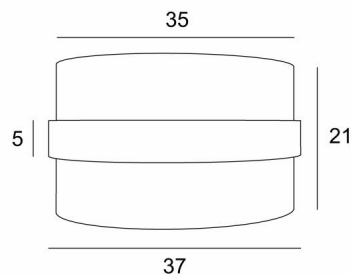

LAMPENSCHIRM TOUYA

35

Lampenschirm TOUYA 35 in Coton calcaire (Stoffe aus Kategorie 1) mit Ring in Coton schiste

Lampenschirm TOUYA 35 ist ein zylindrischer Lampenschirm mit einem Durchmesser von 35cm, der Eleganz, Farben und eine schöne Präsenz in Ihre Dekoration bringt. Die Wahl und Kombination von zwei Materialien ist ein "Plus", das Ihre Pendelleuchte bereichert

Ein **Lampenschirm TOUYA 35** besitzt eine Befestigung, um nur auf eine E27-Fassung aufgesetzt zu werden. Es empfiehlt sich daher, eine Pendelleuchte mit E27 und ihrem Befestigungsring zu wählen. Er ist mit einem integralen Diffusor ausgestattet, der ihn unten vollständig abschließt, und wir bieten Ihnen fünf verschiedene Größen an.

GESAMTABMESSUNGEN

Ø37cm H21cm Ring : 5cm

TECHNISCHE DATEN

TOUYA ist ein Lampenschirm, der in der Mitte einen Ring hat, der um ihn herum "schwebt" (in einer anderen Farbe). Dieser "Ring-Lampenschirm" ist mit einem blickdichten Material ausgekleidet, um unerwünschte Schatten von innen zu verhindern.

LAMPENSCHIRM : AFMESSUNGEN & CODE

Ø37 - 37 - 21cm (1x E27)
+ *integral diffuser*

Code: 4835 + Stoffcode

Wir schlagen vor mehr als 180 Stoffe/Materialien/Farben für Lampenschirme