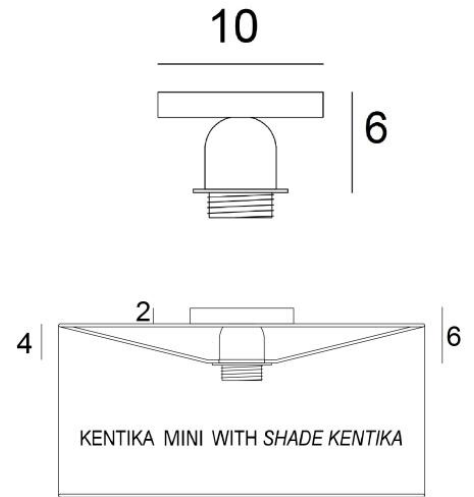

## KENTIKA MINI

KENTIKA MINI in gebürstet Bronze

**KENTIKA MINI** ist eine Deckenleuchte, die für die Anbringung eines Lampenschirms mit einer E27-Befestigung vorgesehen ist.

Diese Deckenleuchte wird auch in einigen Lampenschirmen unseres Modells **NAPATA** empfohlen. In unserem Sortiment **LAMPENSCHIRM ZU HÄNGE** sind die **Lampenschirme TOUYA** und **KENTIKA** (mit einer E27-Fassung) für diese Deckenleuchte **KENTIKA MINI** geeignet. Nach dem Anbringen bleibt ein Abstand von zwei Zentimetern zwischen der Decke und der Oberseite des Lampenschirms bestehen.

### GESAMTABMESSUNGEN

H6cm Ø10cm

### BASIS

Ø10 x 2cm