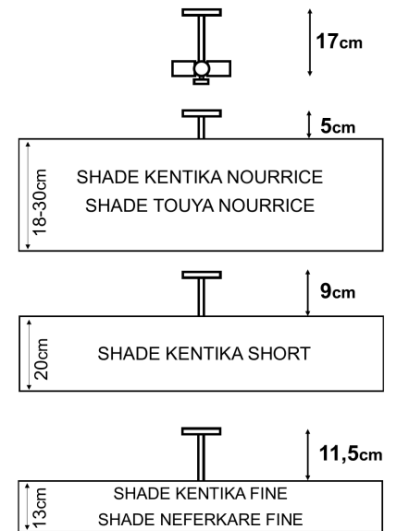

## KENTIKA NOURRICE

KENTIKA NOURRICE in gebürstet Nickel

**KENTIKA NOURRICE** ist eine Deckenleuchte, an der zahlreiche Lampenschirme aufgehängt werden können, die mit einer speziellen Befestigung, für die Anbringung an einem NOURRICE versehen sind. Siehe die Zeichnung oben. Die Befestigung des Lampenschirms an der Deckenleuchte erfolgt mit einer großen Klemmschraube

### GESAMTABMESSUNGEN

H17cm Ø14,5cm

### BASIS

Ø10 x 1,9cm

### TECHNISCHE DATEN

Vier Metall E27 Fassungen auf einer NOURRICE

Rohr 12cm

Dimmbare Pendelleuchte

Eine Schraube (Ø35mm) zur Befestigung des Lampenschirms an der Unterseite des NOURRICE

Eine Befestigungsplatte zur fixieren der Box an der Decke ([PDF-Plan](#))