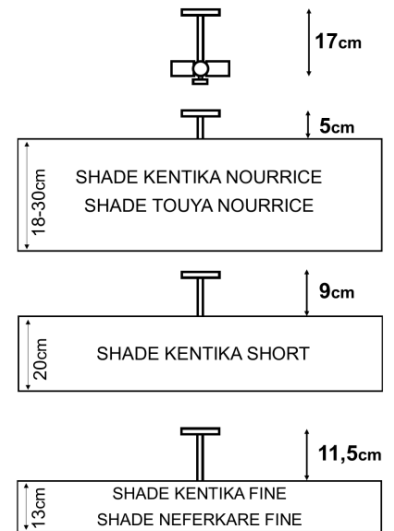

KENTIKA NOURRICE

KENTIKA NOURRICE in gebürstet Nickel

KENTIKA NOURRICE ist eine Deckenleuchte, an der zahlreiche Lampenschirme aufgehängt werden können, die mit einer speziellen Befestigung, für die Anbringung an einem NOURRICE versehen sind. Siehe die Zeichnung oben. Die Befestigung des Lampenschirms an der Deckenleuchte erfolgt mit einer großen Klemmschraube

KENTIKA NOURRICE ist mit einem NOURRICE, mit vier horizontal angeordneten Glühbirnen ausgestattet, das die Wahl von Lampenschirmen mit geringer Höhe ermöglicht, die Wartung der Glühbirnen erleichtert und die Helligkeit im Lampenschirm erhöht und verteilt

GESAMTABMESSUNGEN

H17cm Ø14,5cm

BASIS

Ø10 x 1,9cm

TECHNISCHE DATEN

Vier Metall E27 Fassungen auf einer NOURRICE

Rohr 12cm

Dimmbare Pendelleuchte

Eine Schraube (Ø35mm) zur Befestigung des Lampenschirms an der Unterseite des NOURRICE

Eine Befestigungsplatte zur fixieren der Box an der Decke ([PDF-Plan](#))

In der Kategorie **LAMPENSCHIRME ZU HÄNGEN** schlagen wir 27 Lampenschirme mit eine Befestigung für NOURRICE vor, die als einzige für diese Pendelleuchte geeignet sind. Sie sind in die folgenden Familien unterteilt :