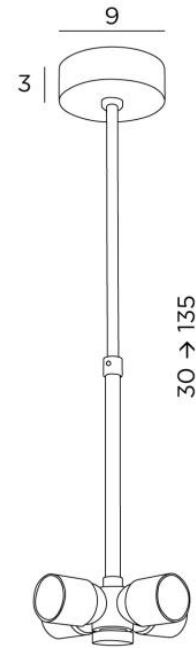

## SUSPENSION GOLIATH

SUSPENSION GOLIATH in gebürstet Bronze

Um einen Lampenschirm an der Decke zu platzieren oder aufzuhängen, bieten wir Ihnen eine große Auswahl an Decken- und Pendelleuchten

**SUSPENSION GOLIATH** ist eine Pendelleuchte, an der Sie einen großen Lampenschirm (Ø100 cm oder mehr) anbringen können. Der Lampenschirm wird mit einer Klemmschraube an einem NOURRICE (vier E27-Fassungen) befestigt. Ein Satz dickerer, verstellbarer Rohre, die bei der Montage angepasst werden können, verbindet den NOURRICE mit einer runden, verstärkten Deckenbasis

### GESAMTABMESSUNGEN

Ø9cm H30→135cm

### BASIS

Ø9 x 3cm

### TECHNISCHE DATEN

Vier Metall E27 Fassungen (*Nourrice*)

Eine Schraube (Ø35mm) zur Befestigung des Lampenschirms an der Unterseite des *Nourrice*

Dimmbare Pendelleuchte

Höhenverstellbare Pendelleuchte beim Einbau