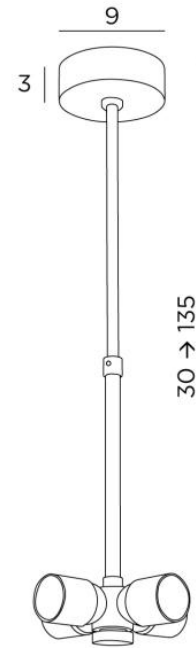

SUSPENSION GOLIATH

SUSPENSION GOLIATH in gebürstet Bronze

Um einen Lampenschirm an der Decke zu platzieren oder aufzuhängen, bieten wir Ihnen eine große Auswahl an Decken- und Pendelleuchten

SUSPENSION GOLIATH ist eine Pendelleuchte, an der Sie einen großen Lampenschirm (Ø100 cm oder mehr) anbringen können. Der Lampenschirm wird mit einer Klemmschraube an einem NOURRICE (vier E27-Fassungen) befestigt. Ein Satz dickerer, verstellbarer Rohre, die bei der Montage angepasst werden können, verbindet den NOURRICE mit einer runden, verstärkten Deckenbasis

Für diese Pendelleuchte sind Lampenschirme vorgesehen. Sie sind mit einer speziellen Befestigung für die Platzierung auf dem NOURRICE versehen. Siehe unser Angebot an [LAMPENSCHIRME ZU HANGEN](#)

GESAMTABMESSUNGEN

Ø9cm H30→135cm

BASIS

Ø9 x 3cm

TECHNISCHE DATEN

Vier Metall E27 Fassungen (*Nourrice*)

Eine Schraube (Ø35mm) zur Befestigung des Lampenschirms an der Unterseite des *Nourrice*

Dimmbare Pendelleuchte

Höhenverstellbare Pendelleuchte beim Einbau

Längeres Hängerohr auf Anfrage erhältlich

Auf Anfrage kann ein anderer Basis geliefert werden

Eine Befestigungsplatte zur fixieren der Box an der Decke ([PDF-Plan](#))

VERFÜGBARE METALL-OBERFLÄCHEN UND CODES