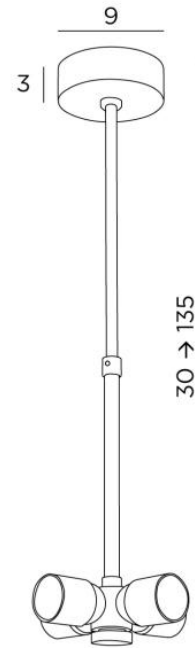

SUSPENSION GOLIATH

SUSPENSION GOLIATH in gebürstet Bronze

Um einen Lampenschirm an der Decke zu platzieren oder aufzuhängen, bieten wir Ihnen eine große Auswahl an Decken- und Pendelleuchten

SUSPENSION GOLIATH ist eine Pendelleuchte, an der Sie einen großen Lampenschirm (Ø100 cm oder mehr) anbringen können. Der Lampenschirm wird mit einer Klemmschraube an einem NOURRICE (vier E27-Fassungen) befestigt. Ein Satz dickerer, verstellbarer Rohre, die bei der Montage angepasst werden können, verbindet den NOURRICE mit einer runden, verstärkten Deckenbasis

Für diese Pendelleuchte sind Lampenschirme vorgesehen. Sie sind mit einer speziellen Befestigung für die Platzierung auf dem NOURRICE versehen. Siehe unser Angebot an [LAMPENSCHIRME ZU HANGEN](#)

GESAMTABMESSUNGEN

Ø9cm H30→135cm

BASIS

Ø9 x 3cm

TECHNISCHE DATEN

Vier Metall E27 Fassungen (*Nourrice*)

Eine Schraube (Ø35mm) zur Befestigung des Lampenschirms an der Unterseite des *Nourrice*

Dimmbare Pendelleuchte

Höhenverstellbare Pendelleuchte beim Einbau

Längeres Hängerohr auf Anfrage erhältlich

Auf Anfrage kann ein anderer Basis geliefert werden

Eine Befestigungsplatte zur fixieren der Box an der Decke ([PDF-Plan](#))

VERFÜGBARE METALL-OBERFLÄCHEN UND CODES