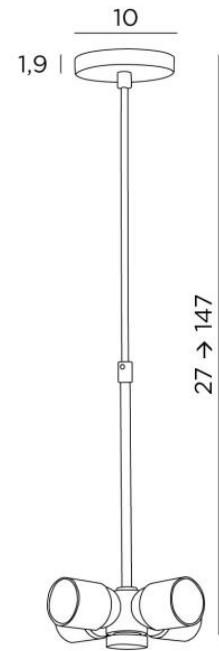

SUSPENSION o TUBES NOURRICE

SUSPENSION o TUBES NOURRICE in gebürstet Bronze

Um einen Lampenschirm an der Decke zu platzieren oder aufzuhängen, bieten wir Ihnen eine große Auswahl an Decken- oder Pendelleuchten

SUSPENSION o TUBES NOURRICE ist eine Pendelleuchte, bei der der Lampenschirm mit einer Klemmschraube an einer NOURRICE (vier E27-Fassungen) befestigt wird. Ein Satz verstellbarer Rohre, die bei der Montage angepasst werden können, verbindet das NOURRICE mit der runden Deckenbasis. Für diese Pendelleuchte sind Lampenschirme vorgesehen. Sie sind mit einer speziellen Befestigung für die Platzierung auf dem NOURRICE konfektioniert. Siehe unser Sortiment [LAMPENSCHIRME ZU HANGEN](#)

GESAMTABMESSUNGEN

Ø10cm H27→147cm

BASIS

Ø10 x 1,9cm

TECHNISCHE DATEN

Vier Metall E27 Fassungen (*Nourrice*)

Eine Schraube (Ø35mm) zur Befestigung des Lampenschirms an der Unterseite des *Nourrice*

Dimmbare Pendelleuchte

Höhenverstellbare Pendelleuchte beim Einbau

Längeres Hängerohr auf Anfrage erhältlich

Auf Anfrage kann ein anderer Basis geliefert werden

Eine Befestigungsplatte zur Fixieren der Box an der Decke ([PDF-Plan](#))