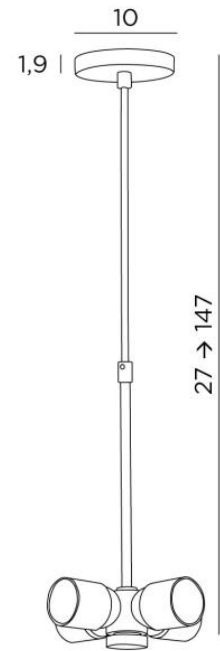

SUSPENSION o TUBES NOURRICE

SUSPENSION o TUBES NOURRICE in gebürstet Bronze

Um einen Lampenschirm an der Decke zu platzieren oder aufzuhängen, bieten wir Ihnen eine große Auswahl an Decken- oder Pendelleuchten

SUSPENSION o TUBES NOURRICE ist eine Pendelleuchte, bei der der Lampenschirm mit einer Klemmschraube an einer NOURRICE (vier E27-Fassungen) befestigt wird. Ein Satz verstellbarer Rohre, die bei der Montage angepasst werden können, verbindet das NOURRICE mit der runden Deckenbasis. Für diese Pendelleuchte sind Lampenschirme vorgesehen. Sie sind mit einer speziellen Befestigung für die Platzierung auf dem NOURRICE konfektioniert. Siehe unser Sortiment [LAMPENSCHIRME ZU HANGEN](#)

GESAMTABMESSUNGEN

Ø10cm H27→147cm

BASIS

Ø10 x 1,9cm

TECHNISCHE DATEN

Vier Metall E27 Fassungen (*Nourrice*)

Eine Schraube (Ø35mm) zur Befestigung des Lampenschirms an der Unterseite des *Nourrice*

Dimmbare Pendelleuchte