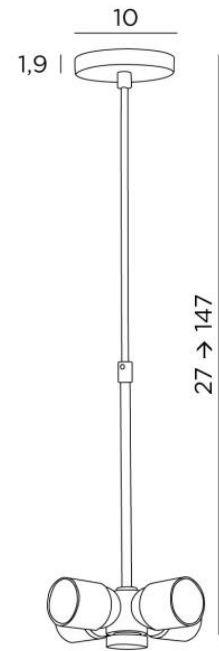

## SUSPENSION o TUBES NOURRICE

SUSPENSION o TUBES NOURRICE in gebürstet Bronze

Um einen Lampenschirm an der Decke zu platzieren oder aufzuhängen, bieten wir Ihnen eine große Auswahl an Decken- oder Pendelleuchten

**SUSPENSION o TUBES NOURRICE** ist eine Pendelleuchte, bei der der Lampenschirm mit einer Klemmschraube an einer NOURRICE (vier E27-Fassungen) befestigt wird. Ein Satz verstellbarer Rohre, die bei der Montage angepasst werden können, verbindet das NOURRICE mit der runden Deckenbasis. Für diese Pendelleuchte sind Lampenschirme vorgesehen. Sie sind mit einer speziellen Befestigung für die Platzierung auf dem NOURRICE konfektioniert. Siehe unser Sortiment [LAMPENSCHIRME ZU HANGEN](#)

### GESAMTABMESSUNGEN

Ø10cm H27→147cm

### BASIS

Ø10 x 1,9cm