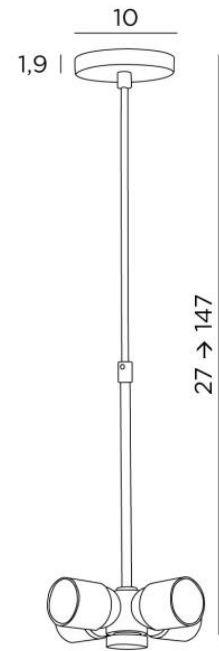

SUSPENSION o TUBES NOURRICE

SUSPENSION o TUBES NOURRICE in gebürstet Bronze

Um einen Lampenschirm an der Decke zu platzieren oder aufzuhängen, bieten wir Ihnen eine große Auswahl an Decken- oder Pendelleuchten

SUSPENSION o TUBES NOURRICE ist eine Pendelleuchte, bei der der Lampenschirm mit einer Klemmschraube an einer NOURRICE (vier E27-Fassungen) befestigt wird. Ein Satz verstellbarer Rohre, die bei der Montage angepasst werden können, verbindet das NOURRICE mit der runden Deckenbasis. Für diese Pendelleuchte sind Lampenschirme vorgesehen. Sie sind mit einer speziellen Befestigung für die Platzierung auf dem NOURRICE konfektioniert. Siehe unser Sortiment [LAMPENSCHIRME ZU HANGEN](#)

GESAMTABMESSUNGEN

Ø10cm H27→147cm

BASIS

Ø10 x 1,9cm

TECHNISCHE DATEN

Vier Metall E27 Fassungen (*Nourrice*)

Eine Schraube (Ø35mm) zur Befestigung des Lampenschirms an der Unterseite des *Nourrice*

Dimmbare Pendelleuchte

Höhenverstellbare Pendelleuchte beim Einbau

Längeres Hängerohr auf Anfrage erhältlich

Auf Anfrage kann ein anderer Basis geliefert werden

Eine Befestigungsplatte zur fixieren der Box an der Decke ([PDF-Plan](#))