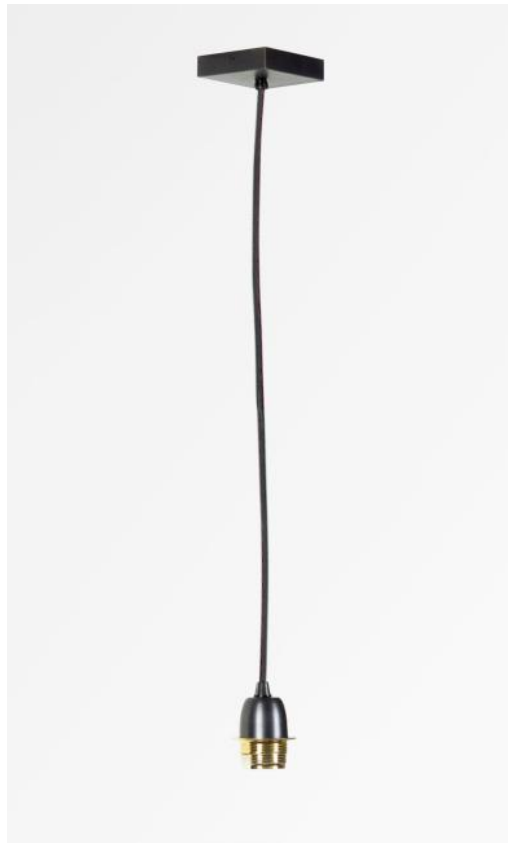

SUSPENSION

SUSPENSION # in gebürstet Bronze

Um einen Lampenschirm an der Decke anzubringen oder aufzuhängen, bieten wir Ihnen eine große Auswahl an Decken- oder Pendelleuchten

SUSPENSION # ist eine Pendelleuchte, bei der der Lampenschirm mit einem Ring an einer E27-Fassung befestigt wird. Ein 2m langes Elektrokabel, das bei der Montage angepasst werden kann, verbindet die Fassung mit einer quadratischen Deckenbasis

Wenn Sie einen Lampenschirm suchen, der zur **SUSPENSION #** passt, finden Sie in unserem Sortiment **LAMPENSCHIRME ZU HANGEN** Lampenschirme mit den Namen **TOUYA** und **KENTIKA**, die nur auf eine E27-Fassung aufgesteckt werden können

GESAMTABMESSUNGEN

#7,8cm H8→208cm

BASIS

#7,8 x 1,8cm

TECHNISCHE DATEN

Eine Metall E27 Fassung mit Ring

Ein PVC-Kabel 2m mit Zuganschlag

Die Farbe des Kabels ist auf die Oberfläche des gewünschten Metalls abgestimmt

Auf Anfrage kann ein längeres Kabel oder ein anderer Basis geliefert werden

Dimmbare Pendelleuchte

Höhenverstellbare Pendelleuchte beim Einbau

Eine Befestigungsplatte zur fixieren der Box an der Decke ([PDF-Plan](#))