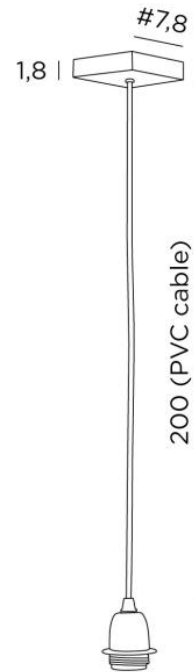

SUSPENSION

SUSPENSION # in gebürstet Bronze

Um einen Lampenschirm an der Decke anzubringen oder aufzuhängen, bieten wir Ihnen eine große Auswahl an Decken- oder Pendelleuchten

SUSPENSION # ist eine Pendelleuchte, bei der der Lampenschirm mit einem Ring an einer E27-Fassung befestigt wird. Ein 2m langes Elektrokabel, das bei der Montage angepasst werden kann, verbindet die Fassung mit einer quadratischen Deckenbasis

Wenn Sie einen Lampenschirm suchen, der zur **SUSPENSION #** passt, finden Sie in unserem Sortiment **LAMPENSCHIRME ZU HANGEN** Lampenschirme mit den Namen **TOUYA** und **KENTIKA**, die nur auf eine E27-Fassung aufgesteckt werden können

GESAMTABMESSUNGEN

#7,8cm H8→208cm

BASIS

#7,8 x 1,8cm

TECHNISCHE DATEN

Eine Metall E27 Fassung mit Ring

Ein PVC-Kabel 2m mit Zuganschlag

Die Farbe des Kabels ist auf die Oberfläche des gewünschten Metalls abgestimmt