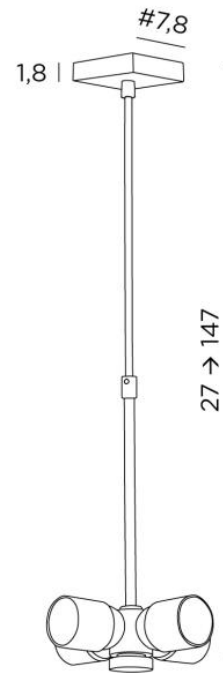

SUSPENSION # TUBES NOURRICE

SUSPENSION # TUBES NOURRICE in gebürstet Bronze

Um einen Lampenschirm an der Decke zu platzieren oder aufzuhängen, bieten wir Ihnen eine große Auswahl an Decken- oder Pendelleuchten

SUSPENSION # TUBES NOURRICE ist eine Pendelleuchte, bei der der Lampenschirm mit einer Klemmschraube an einer NOURRICE (vier E27-Fassungen) befestigt wird. Ein Satz verstellbarer Rohre, die bei der Montage angepasst werden können, verbindet das NOURRICE mit der quadratischen Deckenbasis

Für diese Pendelleuchte sind Lampenschirme vorgesehen. Sie sind mit einer speziellen Befestigung für die Platzierung auf dem NOURRICE konfektioniert. Siehe Sortiment [LAMPENSCHIRME ZU HANGEN](#)

GESAMTABMESSUNGEN

#7,8cm H27→147cm

BASIS

#7,8 x 1,8cm

TECHNISCHE DATEN

Vier Metall E27 Fassungen (*Nourrice*)

Eine Schraube (Ø35mm) zur Befestigung des Lampenschirms an der Unterseite des *Nourrice*

Dimmbare Pendelleuchte

Höhenverstellbare Pendelleuchte beim Einbau