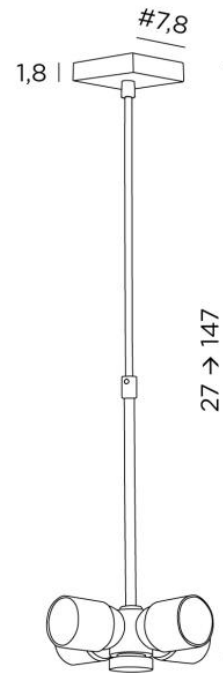

## SUSPENSION # TUBES NOURRICE

SUSPENSION # TUBES NOURRICE in gebürstet Bronze

Um einen Lampenschirm an der Decke zu platzieren oder aufzuhängen, bieten wir Ihnen eine große Auswahl an Decken- oder Pendelleuchten

**SUSPENSION # TUBES NOURRICE** ist eine Pendelleuchte, bei der der Lampenschirm mit einer Klemmschraube an einer NOURRICE (vier E27-Fassungen) befestigt wird. Ein Satz verstellbarer Rohre, die bei der Montage angepasst werden können, verbindet das NOURRICE mit der quadratischen Deckenbasis

### GESAMTABMESSUNGEN

#7,8cm H27→147cm

### BASIS

#7,8 x 1,8cm