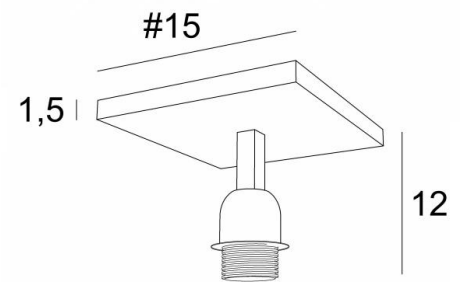

## GOURNA

GOURNA in gebürstet Bronze ohne Lampenschirm

**GOURNA** ist eine Deckenleuchte, die für die Anbringung jedes Lampenschirms mit einer E27-Befestigung vorgesehen ist, egal ob quadratisch, rechteckig, oval oder rund

Diese Deckenleuchte mit breitem quadratischem Deckenbasis ist nicht höhenverstellbar, sondern hat eine feste Muffe

### GESAMTABMESSUNGEN

#15cm H12cm

### TECHNISCHE DATEN

Eine Metall E27 Fassung mit

Diese Pendelleuchte ist nicht höhenverstellbar

Dimmbare Pendelleuchte

Eine Befestigungsplatte zur fixieren der Box an der Decke ([PDF-Plan](#))