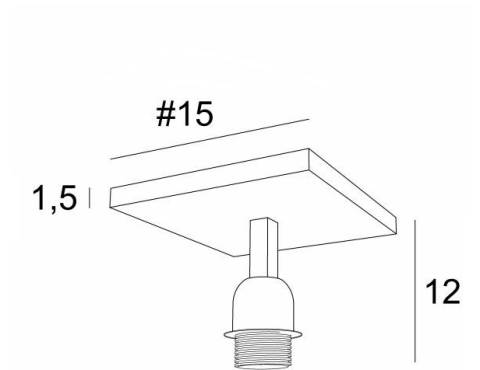

## GOURNA

GOURNA in gebürstet Bronze ohne Lampenschirm

**GOURNA** ist eine Deckenleuchte, die für die Anbringung jedes Lampenschirms mit einer E27-Befestigung vorgesehen ist, egal ob quadratisch, rechteckig, oval oder rund

Diese Deckenleuchte mit breitem quadratischem Deckenbasis ist nicht höhenverstellbar, sondern hat eine feste Muffe

### GESAMTABMESSUNGEN

#15cm H12cm

### BASIS

#15 x 1,5cm