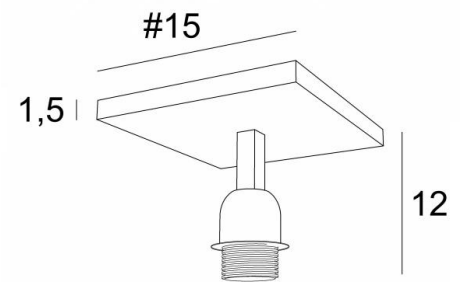

GOURNA

GOURNA in gebürstet Bronze ohne Lampenschirm

GOURNA ist eine Deckenleuchte, die für die Anbringung jedes Lampenschirms mit einer E27-Befestigung vorgesehen ist, egal ob quadratisch, rechteckig, oval oder rund

Diese Deckenleuchte mit breitem quadratischem Deckenbasis ist nicht höhenverstellbar, sondern hat eine feste Muffe

GESAMTABMESSUNGEN

#15cm H12cm

BASIS

#15 x 1,5cm

TECHNISCHE DATEN

Eine Metall E27 Fassung mit