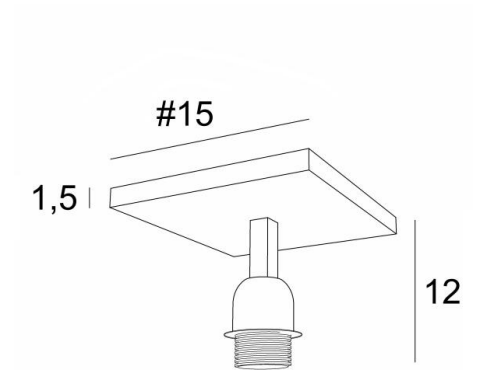

GOURNA

GOURNA in gebürstet Bronze ohne Lampenschirm

GOURNA ist eine Deckenleuchte, die für die Anbringung jedes Lampenschirms mit einer E27-Befestigung vorgesehen ist, egal ob quadratisch, rechteckig, oval oder rund

Diese Deckenleuchte mit breitem quadratischem Deckenbasis ist nicht höhenverstellbar, sondern hat eine feste Muffe

GESAMTABMESSUNGEN

#15cm H12cm

BASIS

#15 x 1,5cm

TECHNISCHE DATEN

Eine Metall E27 Fassung mit