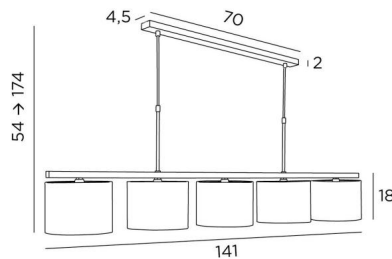

TEFNOUT 5 in gebürstet Bronze mit Lampenschirme Coton Groseille (Stoffe aus Kategorie 1)