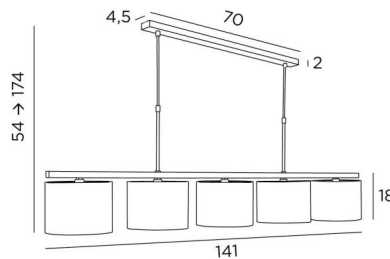

TEFNOUT 5 in gebürstet Bronze mit Lampenschirme Coton Groseille (Stoffe aus Kategorie 1)