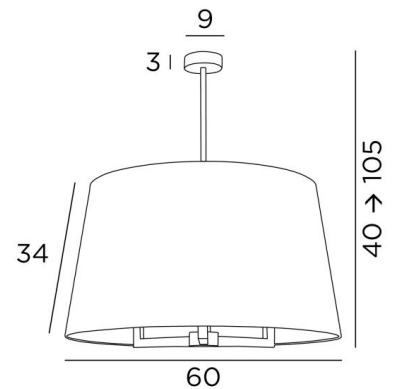

TOURAH 3 LARGE ø60

TOURAH 3 LARGE in gebürstet Bronze mit einem runden Lampenschirm
Ø60cm in Plissé Cousu Main

TOURAH 3 LARGE ø60 ist eine prächtige Pendelleuchte mit einem runden, konischen Lampenschirm mit einem Durchmesser von 60cm

GESAMTABMESSUNGEN

H40→105cm Ø60cm

BASE : Ø9 x 3cm

TECHNISCHE DATEN

Drei E27 Fassungen

Dimmbare Pendelleuchte

Höhenverstellbare Pendelleuchte beim Einbau

Längeres Hängerohr auf Anfrage erhältlich

LAMPENSCHIRM : ABMESSUNGEN & CODE

Ø50 - 60 - 34cm

Code: 4187 + Stoffcode

Wir schlagen mehr als 180 Stoffe/Materialen/Farben vor für Lampenschirme