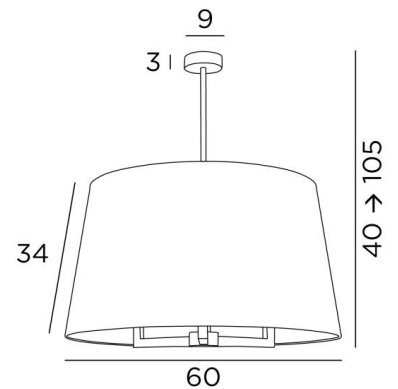

TOURAH 3 LARGE ø60

TOURAH 3 LARGE in gebürstet Bronze mit einem runden Lampenschirm
Ø60cm in Plissé Cousu Main

TOURAH 3 LARGE ø60 ist eine prächtige Pendelleuchte mit einem runden, konischen Lampenschirm mit einem Durchmesser von 60cm

GESAMTABMESSUNGEN

H40→105cm Ø60cm

BASE : Ø9 x 3cm

TECHNISCHE DATEN

Drei E27 Fassungen

Dimmbare Pendelleuchte

Höhenverstellbare Pendelleuchte beim Einbau

Längeres Hängerohr auf Anfrage erhältlich

Ø50 - 60 - 34cm

Code: 4187 + Stoffcode

Wir schlagen mehr als 180 Stoffe/Materialien/Farben vor für Lampenschirme