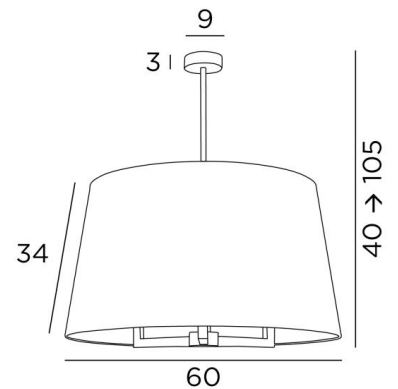

TOURAH 3 LARGE ø60

TOURAH 3 LARGE in gebürstet Bronze mit einem runden Lampenschirm
Ø60cm in Plissé Cousu Main

TOURAH 3 LARGE ø60 ist eine prächtige Pendelleuchte mit einem runden, konischen Lampenschirm mit einem Durchmesser von 60cm

GESAMTABMESSUNGEN

H40→105cm Ø60cm

BASE : Ø9 x 3cm

TECHNISCHE DATEN

Drei E27 Fassungen

Dimmbare Pendelleuchte

Höhenverstellbare Pendelleuchte beim Einbau

Längeres Hängerohr auf Anfrage erhältlich

LAMPENSCHIRM : AFMESSUNGEN & CODE

Ø50 - 60 - 34cm

Code: 4187 + Stoffcode

Wir schlagen vor mehr als 180 Stoffe/Materialien/Farben für Lampenschirme

LIGHTING COLLECTION