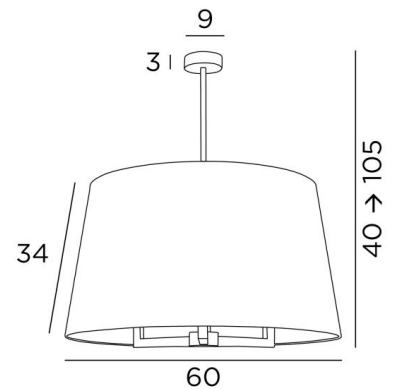

TOURAH 3 LARGE ø60

TOURAH 3 LARGE in gebürstet Bronze mit einem runden Lampenschirm
Ø60cm in Plissé Cousu Main

TOURAH 3 LARGE ø60 ist eine prächtige Pendelleuchte mit einem runden, konischen Lampenschirm mit einem Durchmesser von 60cm

GESAMTABMESSUNGEN

H40→105cm Ø60cm

BASE : Ø9 x 3cm

TECHNISCHE DATEN

Drei E27 Fassungen

Dimmbare Pendelleuchte

Höhenverstellbare Pendelleuchte beim Einbau

Längeres Hängerohr auf Anfrage erhältlich

LAMPENSCHIRM : AFMESSUNGEN & CODE

Ø50 - 60 - 34cm

Code: 4187 + Stoffcode

Wir schlagen vor mehr als 180 Stoffe/Materialien/Farben für Lampenschirme