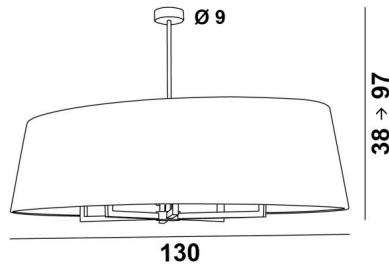

TOURAH 6 OVALE 130

TOURAH 6 OVALE in gebürstet Bronze mit Lampenschirm L130cm in Plissé Or (Stoffe aus Kategorie 4)

TOURAH 6 OVALE 130 ist eine wunderschöne und prächtige Pendelleuchte mit einem ovalen Lampenschirm von 130cm Länge. Imposant durch ihre Präsenz und großartig durch ihr zeitgenössisches Design, ist die Pendelleuchte **TOURAH** ein Muss für die **Lighting Collection**. Die robusten Arme, die aus einem quadratischen Profil gefertigt sind, verleihen ihr ein aktuelles und zeitloses Design. **TOURAH** wird vollständig aus Messing von Handwerkern gefertigt, die alle traditionellen und aktuellen Techniken perfekt miteinander verbinden. Die sorgfältige Auswahl der Materialien für den Lampenschirm (außen und innen) verleiht dieser Pendelleuchte Eleganz und guten Geschmack. Die Pendelleuchte ist höhenverstellbar, dimmbar und kann über einem Tisch, in einer Halle, im Wohnzimmer oder in einem Schlafzimmer angebracht werden.

GESAMTABMESSUNGEN

H38→97cm L130 x 65cm

BASE : Ø9 x 3cm

TECHNISCHE DATEN

Sechs E27 Fassungen. Dimmbare Pendelleuchte

Höhenverstellbare Pendelleuchte beim Einbau

Längeres Hängerohr auf Anfrage erhältlich

Eine Befestigungsplatte zur fixieren der Box an der Decke ([PDF-Plan](#))

VERFÜGBARE METALL-OBERFLÄCHEN UND CODES

28 - Leicht Bronze - 4191 028

29 - Gebürstet Bronze - 4191 029

LAMPENSCHIRM : ABMESSUNGEN & CODE

115x60 - 130x65 - 34cm

Code: 4191 + Stoffcode

Wir schlagen mehr als 180 Stoffe/Materialen/Farben vor für Lampenschirme