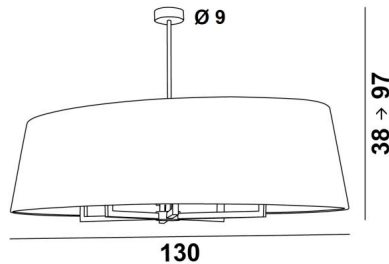

## TOURAH 6 OVALE 130

TOURAH 6 OVALE in gebürstet Bronze mit Lampenschirm L130cm in Plissé Or (Stoffe aus Kategorie 4)

**TOURAH 6 OVALE 130** ist eine wunderschöne und prächtige Pendelleuchte mit einem ovalen Lampenschirm von 130cm Länge. Imposant durch ihre Präsenz und großartig durch ihr zeitgenössisches Design, ist die Pendelleuchte **TOURAH** ein Muss für die **Lighting Collection**. Die robusten Arme, die aus einem quadratischen Profil gefertigt sind, verleihen ihr ein aktuelles und zeitloses Design. **TOURAH** wird vollständig aus Messing von Handwerkern gefertigt, die alle traditionellen und aktuellen Techniken perfekt miteinander verbinden. Die sorgfältige Auswahl der Materialien für den Lampenschirm (außen und innen) verleiht dieser Pendelleuchte Eleganz und guten Geschmack. Die Pendelleuchte ist höhenverstellbar, dimmbar und kann über einem Tisch, in einer Halle, im Wohnzimmer oder in einem Schlafzimmer angebracht werden.

### GESAMTABMESSUNGEN

H38→97cm L130 x 65cm

**BASE** : Ø9 x 3cm

### TECHNISCHE DATEN

Sechs E27 Fassungen. Dimmbare Pendelleuchte

Höhenverstellbare Pendelleuchte beim Einbau

Längeres Hängerohr auf Anfrage erhältlich

Eine Befestigungsplatte zur fixieren der Box an der Decke ([PDF-Plan](#))