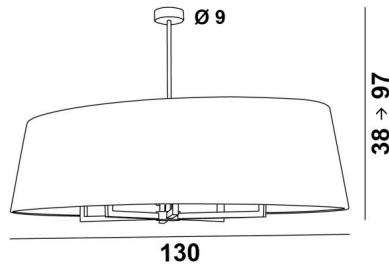

## TOURAH 6 OVALE 130

TOURAH 6 OVALE in gebürstet Bronze mit Lampenschirm L130cm in Plissé Or (Stoffe aus Kategorie 4)

**TOURAH 6 OVALE 130** ist eine wunderschöne und prächtige Pendelleuchte mit einem ovalen Lampenschirm von 130cm Länge. Imposant durch ihre Präsenz und großartig durch ihr zeitgenössisches Design, ist die Pendelleuchte **TOURAH** ein Muss für die **Lighting Collection**. Die robusten Arme, die aus einem quadratischen Profil gefertigt sind, verleihen ihr ein aktuelles und zeitloses Design. **TOURAH** wird vollständig aus Messing von Handwerkern gefertigt, die alle traditionellen und aktuellen Techniken perfekt miteinander verbinden. Die sorgfältige Auswahl der Materialien für den Lampenschirm (außen und innen) verleiht dieser Pendelleuchte Eleganz und guten Geschmack. Die Pendelleuchte ist höhenverstellbar, dimmbar und kann über einem Tisch, in einer Halle, im Wohnzimmer oder in einem Schlafzimmer angebracht werden.

### GESAMTABMESSUNGEN

H38→97cm L130 x 65cm

**BASE** : Ø9 x 3cm

### TECHNISCHE DATEN

Sechs E27 Fassungen. Dimmbare Pendelleuchte

Höhenverstellbare Pendelleuchte beim Einbau

Längeres Hängerohr auf Anfrage erhältlich

Eine Befestigungsplatte zur fixieren der Box an der Decke ([PDF-Plan](#))

### LAMPENSCHIRM : ABMESSUNGEN & CODE

115x60 - 130x65 - 34cm

Code: 4191 + Stoffcode

Wir schlagen mehr als 180 Stoffe/Materialen/Farben vor für Lampenschirme