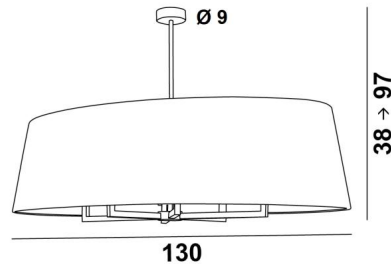

TOURAH 6 OVALE 130

TOURAH 6 OVALE in gebürstet Bronze mit Lampenschirm L130cm in Plissé Or (Stoffe aus Kategorie 4)

TOURAH 6 OVALE 130 ist eine wunderschöne und prächtige Pendelleuchte mit einem ovalen Lampenschirm von 130cm Länge. Imposant durch ihre Präsenz und großartig durch ihr zeitgenössisches Design, ist die Pendelleuchte **TOURAH** ein Muss für die **Lighting Collection**. Die robusten Arme, die aus einem quadratischen Profil gefertigt sind, verleihen ihr ein aktuelles und zeitloses Design. **TOURAH** wird vollständig aus Messing von Handwerkern gefertigt, die alle traditionellen und aktuellen Techniken perfekt miteinander verbinden. Die sorgfältige Auswahl der Materialien für den Lampenschirm (außen und innen) verleiht dieser Pendelleuchte Eleganz und guten Geschmack. Die Pendelleuchte ist höhenverstellbar, dimmbar und kann über einem Tisch, in einer Halle, im Wohnzimmer oder in einem Schlafzimmer angebracht werden.

GESAMTABMESSUNGEN

H38→97cm L130 x 65cm

BASE : Ø9 x 3cm

TECHNISCHE DATEN

Sechs E27 Fassungen. Dimmbare Pendelleuchte

Höhenverstellbare Pendelleuchte beim Einbau

Längeres Hängerohr auf Anfrage erhältlich

Eine Befestigungsplatte zur fixieren der Box an der Decke ([PDF-Plan](#))