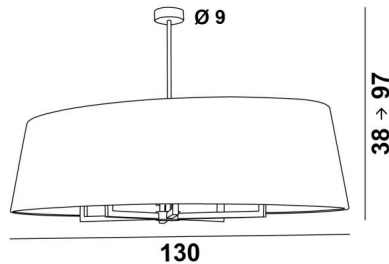

## TOURAH 6 OVALE 130

TOURAH 6 OVALE in gebürstet Bronze mit Lampenschirm L130cm in Plissé or (Stoffe aus Kategorie 4)

**TOURAH 6 OVALE 130** ist eine wunderschöne und prächtige Pendelleuchte mit einem ovalen und konischen Lampenschirm von 130cm Länge. Imposant durch ihre Präsenz und großartig durch ihr zeitgenössisches Design, ist die Pendelleuchte **TOURAH** ein Muss für die **Lighting Collection**. Die robusten Arme, die aus einem quadratischen Profil gefertigt sind, verleihen ihr ein aktuelles und zeitloses Design. Die sorgfältige Auswahl der Materialien für den Lampenschirm (außen und innen) verleiht dieser Pendelleuchte Eleganz und guten Geschmack. **TOURAH** wird vollständig aus Messing von Handwerkern gefertigt, die alle traditionellen und aktuellen Techniken perfekt miteinander verbinden. Die Pendelleuchte ist höhenverstellbar, dimmbar und kann über einem Tisch, in einer Halle, im Wohnzimmer oder in einem Schlafzimmer angebracht werden. Sie ist in verschiedenen Größen und mit vielfältig geformten Lampenschirmen erhältlich.

### GESAMTABMESSUNGEN

H38→97cm L130 x 65cm

### BASIS

Ø9 x 3cm

### TECHNISCHE DATEN

Sechs E27 Fassungen

Dimmbare Pendelleuchte

Höhenverstellbare Pendelleuchte beim Einbau

Längeres Hängerohr auf Anfrage erhältlich

Eine Befestigungsplatte zur Fixieren der Box an der Decke ([PDF-Plan](#))