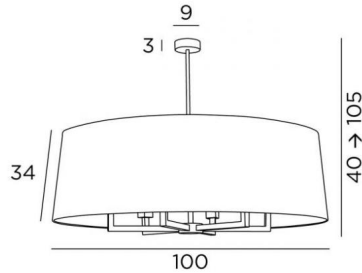

TOURAH 6 LARGE ø100

TOURAH 6 LARGE in gebürstet Bronze mit Lampenschirm Ø100cm in Plissé Cousu Main

TOURAH 6 LARGE ø100 ist eine wunderschöne und prächtige Pendelleuchte mit einem runden, konischen Lampenschirm mit einem Durchmesser von 100cm. Imposant durch ihre Präsenz und großartig durch ihr zeitgenössisches Design, ist die Pendelleuchte **TOURAH** ein Muss für die **Lighting Collection**. Die robusten Arme, die aus einem quadratischen Profil gefertigt sind, verleihen ihr ein aktuelles und zeitloses Design. Die sorgfältige Auswahl der Materialien für den Lampenschirm (außen und innen) verleiht dieser Pendelleuchte Eleganz und guten Geschmack. **TOURAH** wird vollständig aus Messing von Handwerkern gefertigt, die alle traditionellen und aktuellen Techniken perfekt miteinander verbinden. Die Pendelleuchte ist höhenverstellbar, dimmbar und kann über einem Tisch, in einer Halle, im Wohnzimmer oder in einem Schlafzimmer angebracht werden. Sie ist in verschiedenen Größen und mit vielfältig geformten Lampenschirmen erhältlich.

GESAMTABMESSUNGEN

H40→105cm Ø100cm

BASE : Ø9 x 3cm

TECHNISCHE DATEN

Sechs E27 Fassungen

Dimmbare Pendelleuchte

Höhenverstellbare Pendelleuchte beim Einbau

Längeres Hängerohr auf Anfrage erhältlich