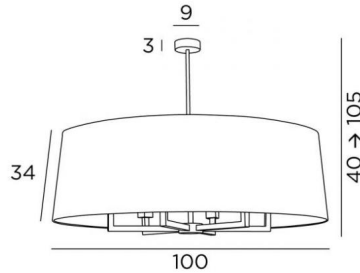

## TOURAH 6 LARGE ø100

TOURAH 6 LARGE in gebürstet Bronze mit Lampenschirm Ø100cm in Plissé Cousu Main

**TOURAH 6 LARGE ø100** ist eine wunderschöne und prächtige Pendelleuchte mit einem runden, konischen Lampenschirm mit einem Durchmesser von 100cm. Imposant durch ihre Präsenz und großartig durch ihr zeitgenössisches Design, ist die Pendelleuchte **TOURAH** ein Muss für die **Lighting Collection**. Die robusten Arme, die aus einem quadratischen Profil gefertigt sind, verleihen ihr ein aktuelles und zeitloses Design

### GESAMTABMESSUNGEN

H40→105cm Ø100cm

**BASE** : Ø9 x 3cm

### LAMPENSCHIRM : AFMESSUNGEN & CODE

Ø90 - 100 - 34cm

Code: 4190 + Stoffcode

Wir schlagen vor mehr als 180 Stoffe/Materialien/Farben für Lampenschirme

**LIGHTING COLLECTION**