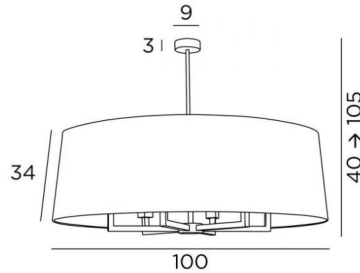

TOURAH 6 LARGE ø100

TOURAH 6 LARGE in gebürstet Bronze mit Lampenschirm Ø100cm in Plissé Cousu Main

TOURAH 6 LARGE ø100 ist eine wunderschöne und prächtige Pendelleuchte mit einem runden, konischen Lampenschirm mit einem Durchmesser von 100cm. Imposant durch ihre Präsenz und großartig durch ihr zeitgenössisches Design, ist die Pendelleuchte **TOURAH** ein Muss für die **Lighting Collection**. Die robusten Arme, die aus einem quadratischen Profil gefertigt sind, verleihen ihr ein aktuelles und zeitloses Design

GESAMTABMESSUNGEN

H40→105cm Ø100cm

BASE : Ø9 x 3cm

TECHNISCHE DATEN

Sechs E27 Fassungen

Dimmbare Pendelleuchte

Höhenverstellbare Pendelleuchte beim Einbau. Längeres Hängerohr auf Anfrage erhältlich

Eine Befestigungsplatte zur fixieren der Box an der Decke ([PDF-Plan](#))