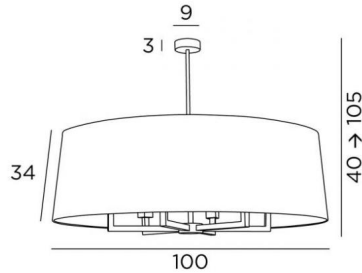

## TOURAH 6 LARGE ø100

TOURAH 6 LARGE in gebürstet Bronze mit Lampenschirm Ø100cm in Plissé Cousu Main

**TOURAH 6 LARGE ø100** ist eine wunderschöne und prächtige Pendelleuchte mit einem runden, konischen Lampenschirm mit einem Durchmesser von 100cm. Imposant durch ihre Präsenz und großartig durch ihr zeitgenössisches Design, ist die Pendelleuchte **TOURAH** ein Muss für die **Lighting Collection**. Die robusten Arme, die aus einem quadratischen Profil gefertigt sind, verleihen ihr ein aktuelles und zeitloses Design

### GESAMTABMESSUNGEN

H40→105cm Ø100cm

**BASE :** Ø9 x 3cm

### LAMPENSCHIRM : AFMESSUNGEN & CODE

Ø90 - 100 - 34cm

Code: 4190 + stoffcode

Wir schlagen vor mehr als 150 Stoffe/Farben für Lampenschirme.

**LIGHTING COLLECTION**