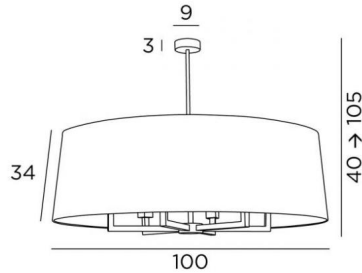

TOURAH 6 LARGE ø100

TOURAH 6 LARGE in gebürstet Bronze mit Lampenschirm Ø100cm in Plissé Cousu Main

TOURAH 6 LARGE ø100 ist eine wunderschöne und prächtige Pendelleuchte mit einem runden, konischen Lampenschirm mit einem Durchmesser von 100cm. Imposant durch ihre Präsenz und großartig durch ihr zeitgenössisches Design, ist die Pendelleuchte **TOURAH** ein Muss für die **Lighting Collection**. Die robusten Arme, die aus einem quadratischen Profil gefertigt sind, verleihen ihr ein aktuelles und zeitloses Design

GESAMTABMESSUNGEN

H40→105cm Ø100cm

BASE : Ø9 x 3cm

TECHNISCHE DATEN

Sechs E27 Fassungen

Dimmbare Pendelleuchte

Höhenverstellbare Pendelleuchte beim Einbau. Längeres Hängerohr auf Anfrage erhältlich

Eine Befestigungsplatte zur fixieren der Box an der Decke ([PDF-Plan](#))