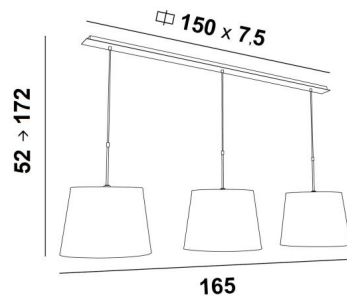

MEREROUKA 3 o40

Drei runde Lampenschirme MEREROUKA o40 in Trento Jute (Stoffe aus Kategorie 3)

MEREROUKA 3 o40 ist eine wunderschöne Pendelleuchte mit 3 runden konischen Lampenschirme. Eine sehr lange Pendelleuchte, die aus einer schönen und imposanten Deckenbasis besteht, die aus einem großen Gehäuse und einer langen und breiten Zierplatte besteht. Drei höhenverstellbare Rohrsätze ermöglichen die Befestigung von Lampenschirme. Mit einer wunderschönen Pendelleuchte wie der **MEREROUKA** ist es viel mehr, als nur einen Lichtschalter umzulegen, es ist vor allem, Farbe und eine warme Atmosphäre in ein Interieur zu bringen. Wählen Sie aus unserem umfangreichen Sortiment sorgfältig den Stoff oder das Material aus, das diese Leuchte und Ihr Zuhause perfekt schmücken wird. Diese Pendelleuchte ist einfach zu installieren und passt über einen rechteckigen Tisch. Gibt es auch in einer kleineren Größe mit zwei Lampenschirme.

GESAMTABMESSUNGEN

H52cm→172cm L165 x 40cm

BASE : Plate 150 x 7,5cm Box 146 x 6 x 2,2cm

TECHNISCHE DATEN

Drei E27 Metall Fassungen mit Ring. Dimmbare Pendelleuchte

Abstand zwischen den Fassungen : 62,5cm

Höhenverstellbare Pendelleuchte beim Einbau. Auf Anfrage : drei längere Pendelrohre

LAMPENSCHIRM : AFMESSUNGEN & CODE

Ø32 - 40 - 30cm (x3)

Code: 4158 + Stoffcode

Wir schlagen vor mehr als 180 Stoffe/Materialen/Farben für Lampenschirme

LIGHTING COLLECTION