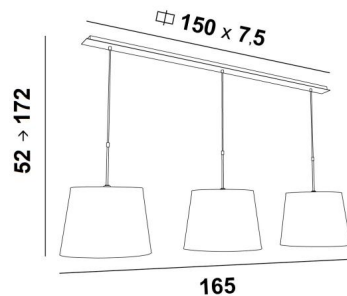

MEREROUKA 3 o40

Drei runde Lampenschirme MEREROUKA o40 in Trento Jute (Stoffe aus Kategorie 3)

MEREROUKA 3 o40 ist eine wunderschöne Pendelleuchte mit 3 runden konischen Lampenschirmen. Eine sehr lange Pendelleuchte, die aus einer schönen und imposanten Deckenbasis besteht, die aus einem großen Gehäuse und einer langen und breiten Zierplatte besteht. Diese Basis bietet viel Spielraum, um die Leuchte über dem Stromanschluss und in der Mitte Ihres Tisches zu platzieren. Drei höhenverstellbare Rohrsätze ermöglichen die Befestigung von Lampenschirmen. Mit einer wunderschönen Pendelleuchte wie der **MEREROUKA** ist es viel mehr, als nur einen Lichtschalter umzulegen, es ist vor allem, Farbe und eine warme Atmosphäre in ein Interieur zu bringen. Wählen Sie aus unserem umfangreichen Sortiment sorgfältig den Stoff oder das Material aus, das diese Leuchte und Ihr Zuhause perfekt schmücken wird. Diese Pendelleuchte ist einfach zu installieren und passt über einen rechteckigen Tisch. Gibt es auch in einer kleineren Größe mit zwei Lampenschirmen.

GESAMTABMESSUNGEN

H52cm→172cm L165 x 40cm

BASE : Plate 150 x 7,5cm Box 146 x 6 x 2,2cm

TECHNISCHE DATEN

Drei E27 Metall Fassungen mit Ring. Dimmbare Pendelleuchte
Abstand zwischen den Fassungen : 62,5cm
Höhenverstellbare Pendelleuchte beim Einbau
Auf Anfrage : drei längere Pendelrohre
Eine Befestigungsplatte zur fixieren der Box an der Decke ([PDF-Plan](#))

VERFÜGBARE METALL-OBERFLÄCHEN UND CODES

29 - Gebürstet Bronze - 4155 029

33 - Gebürstet Nickel - 4155 033

LAMPENSCHIRM : AFMESSUNGEN & CODE

Ø32 - 40 - 30cm (x3)

Code: 4158 + stoffcode

Wir schlagen vor mehr als 150 Stoffe/Farben für Lampenschirme.