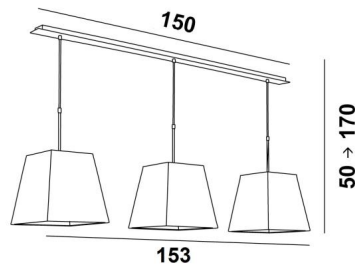

MEREROUKA 3

MEREROUKA 3 in gebürstet Bronze mit drei quadratischen Lampenschirmen in Trento Jute (Stoffe aus Kategorie 3)

MEREROUKA 3 # ist eine wunderschöne Pendelleuchte mit 3 quadratischen Lampenschirme. Eine sehr lange Pendelleuchte, die aus einer schönen und imposanten Deckenbasis besteht, die aus einem großen Gehäuse und einer langen und breiten Zierplatte besteht. Drei höhenverstellbare Rohrsätze ermöglichen die Befestigung von Lampenschirme. Mit einer wunderschönen Pendelleuchte wie der **MEREROUKA** ist es viel mehr, als nur einen Lichtschalter umzulegen, es ist vor allem, Farbe und eine warme Atmosphäre in ein Interieur zu bringen. Wählen Sie aus unserem umfangreichen Sortiment sorgfältig den Stoff oder das Material aus, das diese Leuchte und Ihr Zuhause perfekt schmücken wird. Diese Pendelleuchte ist einfach zu installieren und passt über einen rechteckigen Tisch oder Schreibtisch. Gibt es auch in einer kleineren Größe mit zwei Lampenschirme.

GESAMTABMESSUNGEN

H50cm→170cm L153x28cm

BASE : Plate 150x7,5cm Box 146x6x2,2cm

TECHNISCHE DATEN

Drei E27 Metall Fassungen mit Ring. Dimmbare Pendelleuchte
Abstand zwischen den Fassungen : 62,5cm
Höhenverstellbare Pendelleuchte beim Einbau. Auf Anfrage : drei längere Pendelrohre
Eine Befestigungsplatte zur fixieren der Box an der Decke ([PDF-Plan](#))