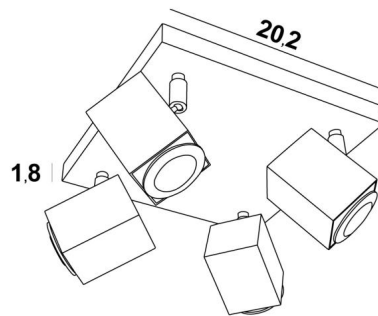

## MAJORIS SQUARE

MAJORIS SQUARE in Weiß strukturiert. Metalloberfläche Code: 01

**MAJORIS SQUARE** ist eine Deckenleuchte mit vier Spots, die auf einer kurzen, quadratischen Basis verteilt sind. Diese Deckenleuchte ist unauffällig, einfach zu installieren und ein Muss, wenn Sie Ihrem Zuhause mehr Helligkeit verleihen möchten. Um ihre Effizienz zu steigern, gibt es auf dem Markt GU10-Lampen mit sehr hoher Leistung und Dimmbarkeit

Die Originalität des Spots **MAJORIS** ist seine quadratische Form, die ihm ein sehr zeitgenössisches Aussehen und ein sehr aktuelles Design verleiht. Dieser wunderbare Spot wird in einer schönen Palette von fünf Modellen, mit einem bis fünf Spots angeboten, die auf quadratischen oder rechteckigen Basen verteilt sind

### GESAMTABMESSUNGEN

#20,2cm H10,5→12,5cm

**BASE** : #20,2 x 1,8cm

### TECHNISCHE DATEN

Vier Spots, montiert auf 360° Kugelgelenken

Abmessungen Spot: #5cm L6,9cm

Vier GU10 Fassungen

Kein Transformator, diese Deckenleuchte funktioniert direkt mit 230V

Dimmbare Deckenleuchte