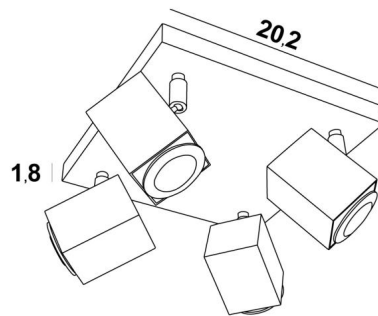

MAJORIS SQUARE

MAJORIS SQUARE in Weiß strukturiert. Metalloberfläche Code: 01

MAJORIS SQUARE ist eine Deckenleuchte mit vier Spots, die auf einer kurzen, quadratischen Basis verteilt sind. Diese Deckenleuchte ist unauffällig, einfach zu installieren und ein Muss, wenn Sie Ihrem Zuhause mehr Helligkeit verleihen möchten. Um ihre Effizienz zu steigern, gibt es auf dem Markt GU10-Lampen mit sehr hoher Leistung und Dimmbarkeit

Die Originalität des Spots **MAJORIS** ist seine quadratische Form, die ihm ein sehr zeitgenössisches Aussehen und ein sehr aktuelles Design verleiht. Dieser wunderbare Spot wird in einer schönen Palette von fünf Modellen, mit einem bis fünf Spots angeboten, die auf quadratischen oder rechteckigen Basen verteilt sind

#20,2cm H10,5→12,5cm

BASE : #20,2 x 1,8cm

TECHNISCHE DATEN

Vier Spots, montiert auf 360° Kugelgelenken

Abmessungen Spot: #5cm L6,9cm

Vier GU10 Fassungen

Kein Transformator, diese Deckenleuchte funktioniert direkt mit 230V