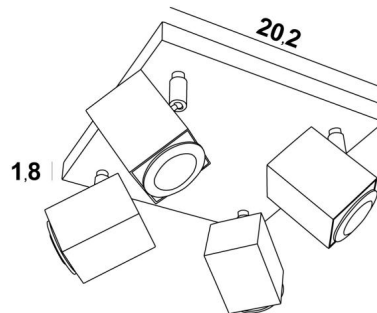

## MAJORIS SQUARE

**MAJORIS SQUARE** ist eine Deckenleuchte mit vier Spots, die auf einer kurzen, quadratischen Basis verteilt sind. Diese Deckenleuchte ist unauffällig, einfach zu installieren und ein Muss, wenn Sie Ihrem Zuhause mehr Helligkeit verleihen möchten. Um ihre Effizienz zu steigern, gibt es auf dem Markt GU10-Lampen mit sehr hoher Leistung und Dimmbarkeit.

### GESAMTABMESSUNGEN

#20,2cm H10,5→12,5cm

**BASE** : #20,2 x 1,8cm

### TECHNISCHE DATEN

Vier Spots, montiert auf 360° Kugelgelenken

Abmessungen Spot: #5cm L6,9cm

Vier GU10 Fassungen

Kein Transformator, diese Deckenleuchte funktioniert direkt mit 230V

Dimmbare Deckenleuchte