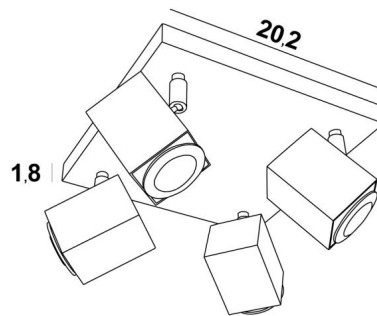

MAJORIS SQUARE

MAJORIS SQUARE in Weiß strukturiert. Metalloberfläche Code: 01

MAJORIS SQUARE ist eine Deckenleuchte mit vier Spots, die auf einer kurzen, quadratischen Basis verteilt sind. Diese Deckenleuchte ist unauffällig, einfach zu installieren und ein Muss, wenn Sie Ihrem Zuhause mehr Helligkeit verleihen möchten. Um ihre Effizienz zu steigern, gibt es auf dem Markt GU10-Lampen mit sehr hoher Leistung und Dimmbarkeit

Die Originalität des Spots **MAJORIS** ist seine quadratische Form, die ihm ein sehr zeitgenössisches Aussehen und ein sehr aktuelles Design verleiht. Dieser wunderbare Spot wird in einer schönen Palette von fünf Modellen, mit einem bis fünf Spots angeboten, die auf quadratischen oder rechteckigen Basen verteilt sind

#20,2cm H10,5→12,5cm

BASE : #20,2 x 1,8cm

TECHNISCHE DATEN

Vier Spots, montiert auf 360° Kugelgelenken

Abmessungen Spot: #5cm L6,9cm

Vier GU10 Fassungen

Kein Transformator, diese Deckenleuchte funktioniert direkt mit 230V