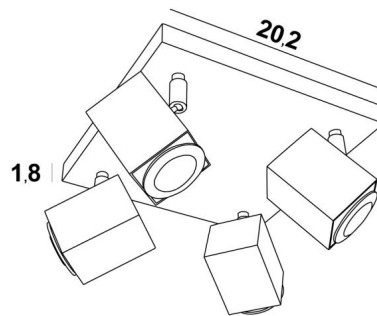

## MAJORIS SQUARE

MAJORIS SQUARE in Weiß strukturiert. Metalloberfläche Code: 01

**MAJORIS SQUARE** ist eine Deckenleuchte mit vier Spots, die auf einer kurzen, quadratischen Basis verteilt sind. Diese Deckenleuchte ist unauffällig, einfach zu installieren und ein Muss, wenn Sie Ihrem Zuhause mehr Helligkeit verleihen möchten. Um ihre Effizienz zu steigern, gibt es auf dem Markt GU10-Lampen mit sehr hoher Leistung und Dimmbarkeit

### GESAMTABMESSUNGEN

#20,2cm H10,5→12,5cm

**BASE** : #20,2 x 1,8cm

### TECHNISCHE DATEN

Vier Spots, montiert auf 360° Kugelgelenken

Abmessungen Spot: #5cm L6,9cm

Vier GU10 Fassungen

Kein Transformator, diese Deckenleuchte funktioniert direkt mit 230V

Dimmbare Deckenleuchte