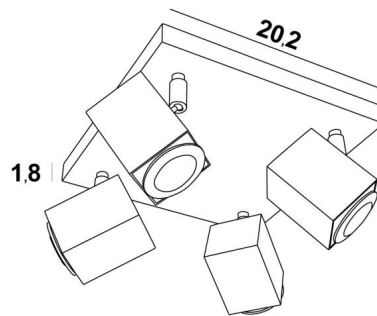

MAJORIS SQUARE in Weiß strukturiert. Metalloberfläche Code: 01

MAJORIS SQUARE

MAJORIS SQUARE ist eine Deckenleuchte mit vier Spots, die auf einer kurzen, quadratischen Basis verteilt sind. Diese Deckenleuchte ist unauffällig, einfach zu installieren und ein Muss, wenn Sie Ihrem Zuhause mehr Helligkeit verleihen möchten. Um ihre Effizienz zu steigern, gibt es auf dem Markt GU10-Lampen mit sehr hoher Leistung und Dimmbarkeit

Die Originalität des Spots **MAJORIS** ist seine quadratische Form, die ihm ein sehr zeitgenössisches Aussehen und ein sehr aktuelles Design verleiht. Dieser wunderbare Spot wird in einer schönen Palette von fünf Modellen, mit einem bis fünf Spots angeboten, die auf quadratischen oder rechteckigen Basen verteilt sind

#20,2cm H10,5→12,5cm

BASE : #20,2 x 1,8cm

TECHNISCHE DATEN

Vier Spots, montiert auf 360° Kugelgelenken

Abmessungen Spot: #5cm L6,9cm

Vier GU10 Fassungen

Kein Transformator, diese Deckenleuchte funktioniert direkt mit 230V