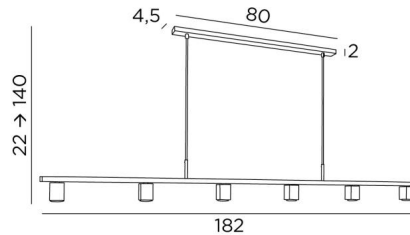

## GEMINI 6

GEMINI 6 in gebürstet Nickel

**GEMINI 6** ist eine Pendelleuchte mit sechs festen, nach unten gerichteten Spots  
Die Verteilung der Spots an der Pendelleuchte ermöglicht eine gleichmäßige Beleuchtung der Oberfläche des Schreibtisches, der Arbeitsplatte oder des Tisches  
Diese Leuchte wird vollständig aus Messing von Handwerkern hergestellt, die alle traditionellen und modernen Techniken perfekt miteinander verbinden. Dieses hochwertige Produkt wird durch bemerkenswerte Ausführungen bereichert  
Die Spots sind mit GU10-Glühlampen ausgestattet und diese sind alle von den Spots verdeckt  
Diese Leuchte funktioniert ohne Transformator und ist über einen externen Dimmer dimmbar  
Diese Pendelleuchte ist höhenverstellbar und wir bieten Ihnen drei verschiedene Längen an

### GESAMTABMESSUNGEN

H22cm→140cm L182 x 5cm

**BASE** : 80 x 4,5 x 2cm

### TECHNISCHE DATEN

Sechs GU10 Fassungen

Dimmbare Pendelleuchte

Abstand zwischen den Spots : 34cm

Abmessungen Spot : #5cm H6,9cm

Abstand zwischen den Rohren : 68cm

Höhenverstellbare Pendelleuchte beim Einbau