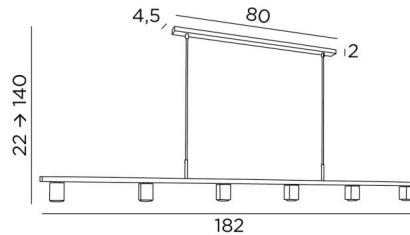

GEMINI 6

GEMINI 6 in gebürstet Nickel

GEMINI 6 ist eine Pendelleuchte mit sechs festen, nach unten gerichteten Spots

Die Verteilung der Spots an der Pendelleuchte ermöglicht eine gleichmäßige Beleuchtung der Oberfläche des Schreibtisches, der Arbeitsplatte oder des Tisches

GESAMTABMESSUNGEN

H22cm→140cm L182 x 5cm

BASIS

80 x 4,5 x 2cm

TECHNISCHE DATEN

Sechs GU10 Fassungen

Dimmbare Pendelleuchte

Abstand zwischen den Spots : 34cm

Abmessungen Spot : #5cm H6,9cm

Abstand zwischen den Rohren : 68cm

Höhenverstellbare Pendelleuchte beim Einbau

Längere Hängerohre auf Anfrage erhältlich

Eine Befestigungsplatte zur fixieren der Box an der Decke ([PDF-Plan](#))