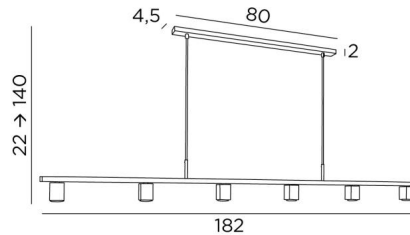

GEMINI 6

GEMINI 6 in gebürstet Nickel

GEMINI 6 ist eine Pendelleuchte mit sechs festen, nach unten gerichteten Spots
Die Verteilung der Spots an der Pendelleuchte ermöglicht eine gleichmäßige Beleuchtung der Oberfläche des Schreibtisches, der Arbeitsplatte oder des Tisches
Diese Leuchte wird vollständig aus Messing von Handwerkern hergestellt, die alle traditionellen und modernen Techniken perfekt miteinander verbinden. Dieses hochwertige Produkt wird durch bemerkenswerte Ausführungen bereichert
Die Spots sind mit GU10-Glühlampen ausgestattet und diese sind alle von den Spots verdeckt
Diese Leuchte funktioniert ohne Transformator und ist über einen externen Dimmer dimmbar
Diese Pendelleuchte ist höhenverstellbar und wir bieten Ihnen drei verschiedene Längen an

GESAMTABMESSUNGEN

H22cm→140cm L182 x 5cm

BASE : 80 x 4,5 x 2cm

TECHNISCHE DATEN

Sechs GU10 Fassungen

Dimmbare Pendelleuchte

Abstand zwischen den Spots : 34cm

Abmessungen Spot : #5cm H6,9cm

Abstand zwischen den Rohren : 68cm

Höhenverstellbare Pendelleuchte beim Einbau

Längere Hängerohre auf Anfrage erhältlich

Eine Befestigungsplatte zur fixieren der Box an der Decke ([PDF-Plan](#))

Obligatorische Verwendung von LED-Lampen