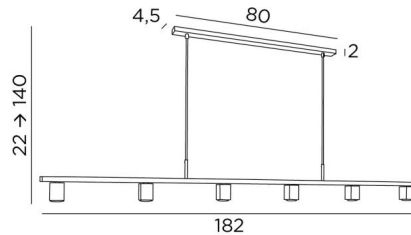

## GEMINI 6

GEMINI 6 in gebürstet Nickel

**GEMINI 6** ist eine Pendelleuchte mit sechs festen, nach unten gerichteten Spots  
Die Verteilung der Spots an der Pendelleuchte ermöglicht eine gleichmäßige Beleuchtung der Oberfläche des Schreibtisches, der Arbeitsplatte oder des Tisches  
Diese Leuchte wird vollständig aus Messing von Handwerkern hergestellt, die alle traditionellen und modernen Techniken perfekt miteinander verbinden. Dieses hochwertige Produkt wird durch bemerkenswerte Ausführungen bereichert  
Die Spots sind mit GU10-Glühlampen ausgestattet und diese sind alle von den Spots verdeckt  
Diese Leuchte funktioniert ohne Transformator und ist über einen externen Dimmer dimmbar  
Diese Pendelleuchte ist höhenverstellbar und wir bieten Ihnen drei verschiedene Längen an

### GESAMTABMESSUNGEN

H22cm→140cm L182 x 5cm

**BASE** : 80 x 4,5 x 2cm

### TECHNISCHE DATEN

Sechs GU10 Fassungen

Dimmbare Pendelleuchte

Abstand zwischen den Spots : 34cm

Abmessungen Spot : #5cm H6,9cm

Abstand zwischen den Rohren : 68cm

Höhenverstellbare Pendelleuchte beim Einbau