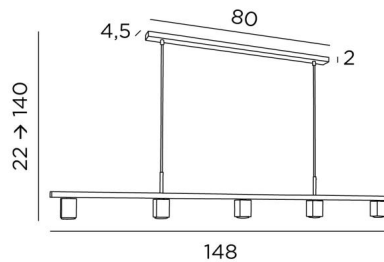

GEMINI 5

GEMINI 5 in brushed bronze

GEMINI 5 ist eine Pendelleuchte mit fünf festen, nach unten gerichteten Spots
Die Verteilung der Spots an der Pendelleuchte ermöglicht eine gleichmäßige Beleuchtung der Oberfläche des Schreibtisches, der Arbeitsplatte oder des Tisches. Diese Leuchte wird vollständig aus Messing von Handwerkern hergestellt, die alle traditionellen und modernen Techniken perfekt miteinander verbinden. Dieses hochwertige Produkt wird durch bemerkenswerte Ausführungen bereichert
Die Spots sind mit GU10-Glühbirnen ausgestattet und diese sind alle von den Spots verdeckt
Diese Leuchte funktioniert ohne Transformator und ist über einen externen Dimmer dimmbar
Diese Pendelleuchte ist höhenverstellbar und wir bieten Ihnen drei verschiedene Längen an

GESAMTABMESSUNGEN

H22cm→140cm L148 x 5cm

BASE : 80 x 4,5 x 2cm

TECHNISCHE DATEN

Fünf GU10 Fassungen. Dimmbare Pendelleuchte

Abstand zwischen den Spots : 34cm

Abmessungen Spot : #5cm H6,9cm

Abstand zwischen den Rohren : 68cm