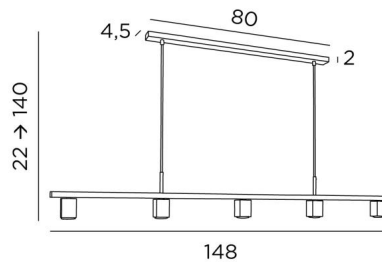

GEMINI 5

GEMINI 5 in brushed bronze

GEMINI 5 ist eine Pendelleuchte mit fünf festen, nach unten gerichteten Spots
Die Verteilung der Spots an der Pendelleuchte ermöglicht eine gleichmäßige Beleuchtung der Oberfläche des Schreibtisches, der Arbeitsplatte oder des Tisches
Diese Leuchte wird vollständig aus Messing von Handwerkern hergestellt, die alle traditionellen und modernen Techniken perfekt miteinander verbinden. Dieses hochwertige Produkt wird durch bemerkenswerte Ausführungen bereichert
Die Spots sind mit GU10-Glühlampen ausgestattet und diese sind alle von den Spots verdeckt
Diese Leuchte funktioniert ohne Transformator und ist über einen externen Dimmer dimmbar
Diese Pendelleuchte ist höhenverstellbar und wir bieten Ihnen drei verschiedene Längen an

GESAMTABMESSUNGEN

H22cm→140cm L148 x 5cm

BASIS

80 x 4,5 x 2cm

TECHNISCHE DATEN

Fünf GU10 Fassungen

Dimmbare Pendelleuchte

Abstand zwischen den Spots : 34cm

Abmessungen Spot : #5cm H6,9cm

Abstand zwischen den Rohren : 68cm

Höhenverstellbare Pendelleuchte beim Einbau

Längere Hängerohre auf Anfrage erhältlich

Eine Befestigungsplatte zur fixieren der Box an der Decke ([PDF-Plan](#))