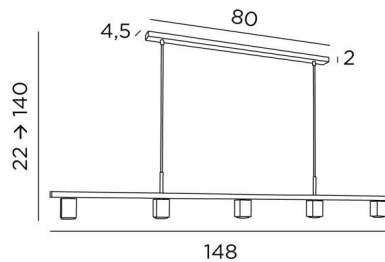

GEMINI 5

GEMINI 5 in brushed bronze

GEMINI 5 ist eine Pendelleuchte mit fünf festen, nach unten gerichteten Spots
Die Verteilung der Spots an der Pendelleuchte ermöglicht eine gleichmäßige Beleuchtung der Oberfläche des Schreibtisches, der Arbeitsplatte oder des Tisches. Diese Leuchte wird vollständig aus Messing von Handwerkern hergestellt, die alle traditionellen und modernen Techniken perfekt miteinander verbinden. Dieses hochwertige Produkt wird durch bemerkenswerte Ausführungen bereichert
Die Spots sind mit GU10-Glühlampen ausgestattet und diese sind alle von den Spots verdeckt
Diese Leuchte funktioniert ohne Transformator und ist über einen externen Dimmer dimmbar
Diese Pendelleuchte ist höhenverstellbar und wir bieten Ihnen drei verschiedene Längen an

GESAMTABMESSUNGEN

H22cm→140cm L148 x 5cm

BASE : 80 x 4,5 x 2cm

TECHNISCHE DATEN

Fünf GU10 Fassungen. Dimmbare Pendelleuchte

Abstand zwischen den Spots : 34cm

Abmessungen Spot : #5cm H6,9cm

Abstand zwischen den Rohren : 68cm