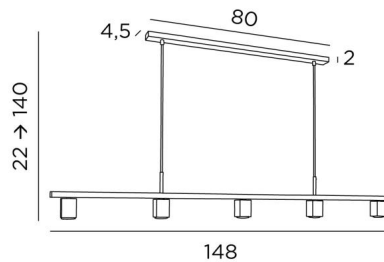

## GEMINI 5

GEMINI 5 in brushed bronze

**GEMINI 5** ist eine Pendelleuchte mit fünf festen, nach unten gerichteten Spots  
Die Verteilung der Spots an der Pendelleuchte ermöglicht eine gleichmäßige Beleuchtung der Oberfläche des Schreibtisches, der Arbeitsplatte oder des Tisches. Diese Leuchte wird vollständig aus Messing von Handwerkern hergestellt, die alle traditionellen und modernen Techniken perfekt miteinander verbinden. Dieses hochwertige Produkt wird durch bemerkenswerte Ausführungen bereichert  
Die Spots sind mit GU10-Glühbirnen ausgestattet und diese sind alle von den Spots verdeckt  
Diese Leuchte funktioniert ohne Transformator und ist über einen externen Dimmer dimmbar  
Diese Pendelleuchte ist höhenverstellbar und wir bieten Ihnen drei verschiedene Längen an

### GESAMTABMESSUNGEN

H22cm→140cm L148 x 5cm

**BASE** : 80 x 4,5 x 2cm

### TECHNISCHE DATEN

Fünf GU10 Fassungen. Dimmbare Pendelleuchte

Abstand zwischen den Spots : 34cm

Abmessungen Spot : #5cm H6,9cm

Abstand zwischen den Rohren : 68cm

Höhenverstellbare Pendelleuchte beim Einbau