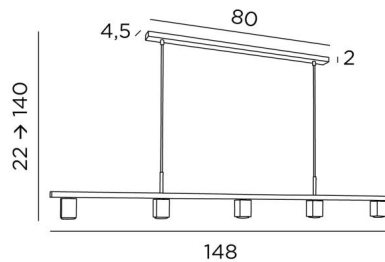

## GEMINI 5

GEMINI 5 in brushed bronze

**GEMINI 5** ist eine Pendelleuchte mit fünf festen, nach unten gerichteten Spots  
Die Verteilung der Spots an der Pendelleuchte ermöglicht eine gleichmäßige Beleuchtung der Oberfläche des Schreibtisches, der Arbeitsplatte oder des Tisches. Diese Leuchte wird vollständig aus Messing von Handwerkern hergestellt, die alle traditionellen und modernen Techniken perfekt miteinander verbinden. Dieses hochwertige Produkt wird durch bemerkenswerte Ausführungen bereichert  
Die Spots sind mit GU10-Glühbirnen ausgestattet und diese sind alle von den Spots verdeckt  
Diese Leuchte funktioniert ohne Transformator und ist über einen externen Dimmer dimmbar  
Diese Pendelleuchte ist höhenverstellbar und wir bieten Ihnen drei verschiedene Längen an

### GESAMTABMESSUNGEN

H22cm→140cm L148 x 5cm

**BASE** : 80 x 4,5 x 2cm

### TECHNISCHE DATEN

Fünf GU10 Fassungen. Dimmbare Pendelleuchte

Abstand zwischen den Spots : 34cm

Abmessungen Spot : #5cm H6,9cm

Abstand zwischen den Rohren : 68cm

Höhenverstellbare Pendelleuchte beim Einbau