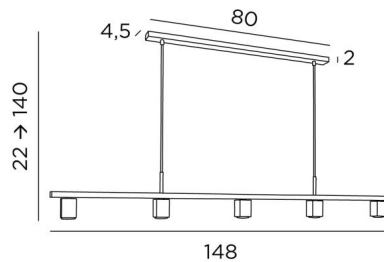

GEMINI 5

GEMINI 5 in brushed bronze

GEMINI 5 ist eine Pendelleuchte mit fünf festen, nach unten gerichteten Spots
Die Verteilung der Spots an der Pendelleuchte ermöglicht eine gleichmäßige Beleuchtung der Oberfläche des Schreibtisches, der Arbeitsplatte oder des Tisches. Diese Leuchte wird vollständig aus Messing von Handwerkern hergestellt, die alle traditionellen und modernen Techniken perfekt miteinander verbinden. Dieses hochwertige Produkt wird durch bemerkenswerte Ausführungen bereichert
Die Spots sind mit GU10-Glühlampen ausgestattet und diese sind alle von den Spots verdeckt
Diese Leuchte funktioniert ohne Transformator und ist über einen externen Dimmer dimmbar
Diese Pendelleuchte ist höhenverstellbar und wir bieten Ihnen drei verschiedene Längen an

GESAMTABMESSUNGEN

H22cm→140cm L148 x 5cm

BASE : 80 x 4,5 x 2cm

TECHNISCHE DATEN

Fünf GU10 Fassungen. Dimmbare Pendelleuchte

Abstand zwischen den Spots : 34cm

Abmessungen Spot : #5cm H6,9cm

Abstand zwischen den Rohren : 68cm