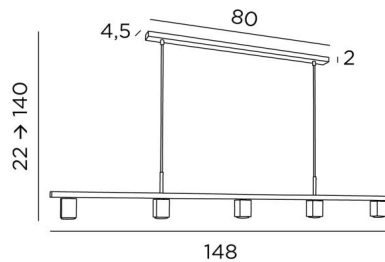

GEMINI 5

GEMINI 5 in brushed bronze

GEMINI 5 ist eine Pendelleuchte mit fünf festen, nach unten gerichteten Spots

Die Verteilung der Spots an der Pendelleuchte ermöglicht eine gleichmäßige Beleuchtung der Oberfläche des Schreibtisches, der Arbeitsplatte oder des Tisches. Diese Leuchte wird vollständig aus Messing von Handwerkern hergestellt, die alle traditionellen und modernen Techniken perfekt miteinander verbinden.

Diese Pendelleuchte ist höhenverstellbar und wir bieten Ihnen drei verschiedene Längen an

GESAMTABMESSUNGEN

H22cm→140cm L148 x 5cm

BASE : 80 x 4,5 x 2cm

TECHNISCHE DATEN

Fünf GU10 Fassungen. Dimmbare Pendelleuchte

Abstand zwischen den Spots : 34cm

Abmessungen Spot : #5cm H6,9cm

Abstand zwischen den Rohren : 68cm

Höhenverstellbare Pendelleuchte beim Einbau

Längere Hängerohre auf Anfrage erhältlich

Eine Befestigungsplatte zur fixieren der Box an der Decke ([PDF-Plan](#))