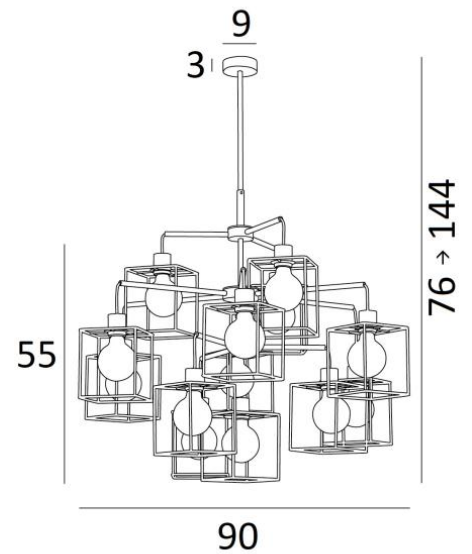

## KERMA LUSTRE

KERMA LUSTRE in gebürstet Bronze mit Strukturen in schwarzem Epoxy

Durch das Zusammensetzen von dreizehn Glühbirnen mit unterschiedlichen Durchmessern und kleinen schwarzen Strukturen entstand eine Leuchte voller Bewegung, Ungleichgewichte und organisierter Unordnung. Das ist die Originalität dieser **KERMA**-Pendelleuchte und macht sie so erfolgreich. **KERMA LUSTRE** ist eine Pendelleuchte, die sich leicht in einer Halle oder über einem Tisch anbringen lässt.

### GESAMTABMESSUNGEN

H76→144cm Ø90cm

### BASIS

Ø9 x 3cm

### TECHNISCHE DATEN

Dreizehn E27 Fassungen mit Ring. Dimmbare Kronleuchter

**LED-Lampe Gold Ø125mm** Dimmbar Code 6834 000 (Option)

Höhenverstellbare Kronleuchter

Längeres Hängerohr auf Anfrage erhältlich