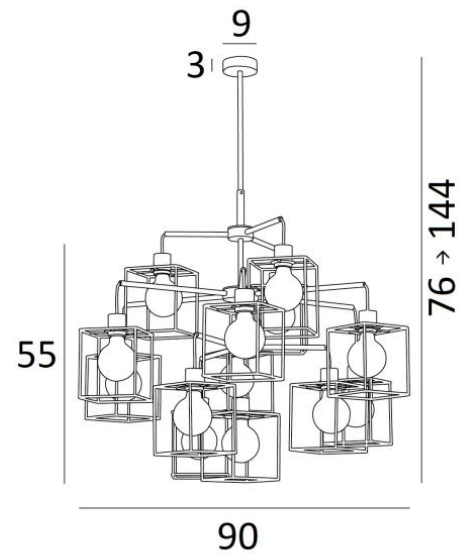

## KERMA LUSTRE

KERMA LUSTRE in gebürstet Bronze mit Strukturen in schwarzem Epoxy

Durch das Zusammensetzen von dreizehn Glühbirnen mit unterschiedlichen Durchmessern und kleinen schwarzen Strukturen entstand eine Leuchte voller Bewegung, Ungleichgewichte und organisierter Unordnung. Das ist die Originalität dieser **KERMA**-Pendelleuchte und macht sie so erfolgreich. **KERMA LUSTRE** ist eine Pendelleuchte, die sich leicht in einer Halle oder über einem Tisch anbringen lässt.

### GESAMTABMESSUNGEN

H76→144cm Ø90cm

### BASIS

Ø9 x 3cm

### TECHNISCHE DATEN

Dreizehn E27 Fassungen mit Ring. Dimmbare Kronleuchter

**LED-Lampe Gold Ø125mm** Dimmbar Code 6834 000 (Option)

Höhenverstellbare Kronleuchter

Längeres Hängerohr auf Anfrage erhältlich