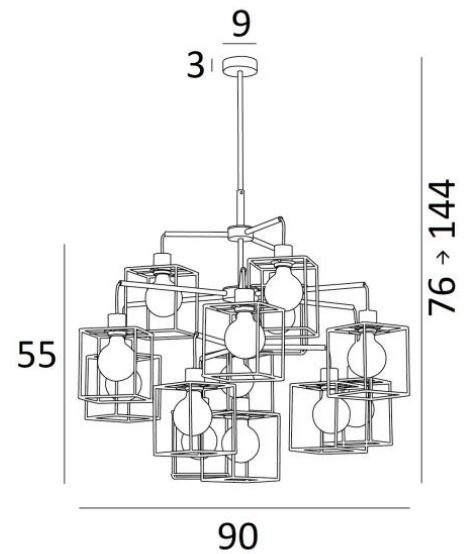

## KERMA LUSTRE

KERMA LUSTRE in gebürstet Bronze mit Strukturen in schwarzem Epoxy

Durch das Zusammensetzen von dreizehn Glühbirnen mit unterschiedlichen Durchmessern und kleinen schwarzen Strukturen entstand eine Leuchte voller Bewegung, Ungleichgewichte und organisierter Unordnung. Das ist die Originalität dieser **KERMA**-Pendelleuchte und macht sie so erfolgreich  
**KERMA LUSTRE** ist eine Pendelleuchte, die sich leicht in einer Halle oder über einem Tisch anbringen lässt

### GESAMTABMESSUNGEN

H76→144cm Ø90cm

### BASIS

Ø9 x 3cm

### TECHNISCHE DATEN

Dreizehn E27 Fassungen mit Ring. Dimmbare Kronleuchter

**LED-Lampe Gold Ø125mm** Dimmbar Code 6834 000 (Option)

Höhenverstellbare Kronleuchter

Längeres Hängerohr auf Anfrage erhältlich