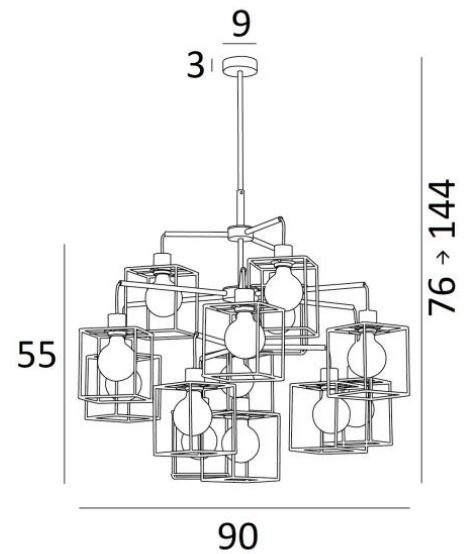

KERMA LUSTRE

KERMA LUSTRE in gebürstet Bronze mit Strukturen in schwarzem Epoxy

Durch das Zusammensetzen von dreizehn Glühbirnen mit unterschiedlichen Durchmessern und kleinen schwarzen Strukturen entstand eine Leuchte voller Bewegung, Ungleichgewichte und organisierter Unordnung. Das ist die Originalität dieser **KERMA**-Pendelleuchte und macht sie so erfolgreich
KERMA LUSTRE ist eine Pendelleuchte, die sich leicht in einer Halle oder über einem Tisch anbringen lässt

GESAMTABMESSUNGEN

H76→144cm Ø90cm

BASIS

Ø9 x 3cm

TECHNISCHE DATEN

Dreizehn E27 Fassungen mit Ring. Dimmbare Kronleuchter

LED-Lampe Gold Ø125mm Dimmbar Code 6834 000 (Option)

Höhenverstellbare Kronleuchter

Längeres Hängerohr auf Anfrage erhältlich

Auf Anfrage kann dieser Kronleuchter auch mit einem Haken und einem runden Gehäuse geliefert werden, um einen alten Kronleuchter zu ersetzen

Eine Befestigungsplatte zur fixieren der Box an der Decke ([PDF-Plan](#))

VERFÜGBARE METALL-OBERFLÄCHEN UND CODES

29 - Gebürstet Bronze - 4953 029

METALLSTRUKTUREN UND CODES

KERMA STRUCTURE : #15 - 15 - 17cm (x13)

Code : 4999 002 (black)

Code : 4999 025 (gold)