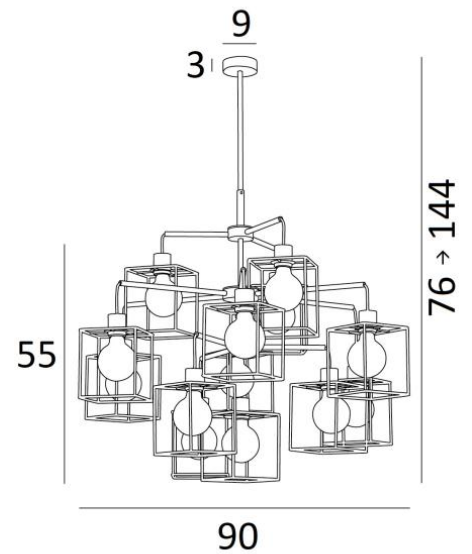

KERMA LUSTRE

KERMA LUSTRE in gebürstet Bronze mit Strukturen in schwarzem Epoxy

Durch das Zusammensetzen von dreizehn Glühbirnen mit unterschiedlichen Durchmessern und kleinen schwarzen Strukturen entstand eine Leuchte voller Bewegung, Ungleichgewichte und organisierter Unordnung. Das ist die Originalität dieser **KERMA**-Pendelleuchte und macht sie so erfolgreich. **KERMA LUSTRE** ist eine Pendelleuchte, die sich leicht in einer Halle oder über einem Tisch anbringen lässt.

GESAMTABMESSUNGEN

H76→144cm Ø90cm

BASIS

Ø9 x 3cm

TECHNISCHE DATEN

Dreizehn E27 Fassungen mit Ring. Dimmbare Kronleuchter

LED-Lampe Gold Ø125mm Dimmbar Code 6834 000 (Option)

Höhenverstellbare Kronleuchter

Längeres Hängerohr auf Anfrage erhältlich

Auf Anfrage kann dieser Kronleuchter auch mit einem Haken und einem runden Gehäuse geliefert werden, um einen alten Kronleuchter zu ersetzen

Eine Befestigungsplatte zur fixieren der Box an der Decke ([PDF-Plan](#))

VERFÜGBARE METALL-OBERFLÄCHEN UND CODES

29 - Gebürstet Bronze - 4953 029

METALLSTRUKTUREN UND CODES

KERMA STRUCTURE : #15 - 15 - 17cm (x13)

Code : 4999 002 (black)

Code : 4999 025 (gold)