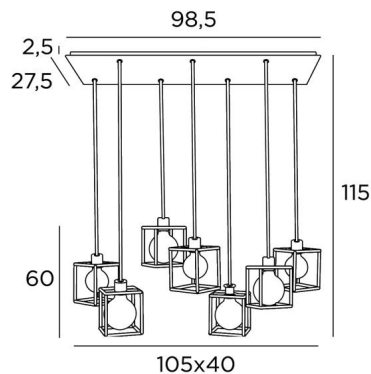

KERMA 7

KERMA 7 # in gebürstet Bronze mit Strukturen in schwarzem Epoxy

Durch das Zusammensetzen von sieben Glühbirnen mit unterschiedlichen Durchmessern und kleinen schwarzen Strukturen entstand eine Leuchte voller Bewegung, Ungleichgewichte und organisierter Unordnung. Das ist die Originalität dieser **KERMA**-Pendelleuchte und macht sie so erfolgreich. **KERMA 7 #** ist eine Pendelleuchte, die sich leicht in einer Halle oder über einem Tisch anbringen lässt

GESAMTABMESSUNGEN

H115cm - L105 x 40cm

BASE : Plate 98,5 x 27,5cm - Frame 95,5 x 24,5 x 2,5cm

TECHNISCHE DATEN

Sieben E27 Fassungen mit Ring. Dimmbare Pendelleuchte

LED-Lampe Gold Ø125mm Dimmbar Code 6834 000 (Option)

Die Unterseite dieser Pendelleuchte ist 160cm vom Boden entfernt, für eine Deckenhöhe von 275cm. Auf Anfrage können wir die Kabel für eine andere Deckenhöhe anpassen. **BESTELLFORMULAR** auszufüllen. Ein Metallrahmen, der an der Decke zu befestigen ist, bevor die Platte angebracht wird, siehe