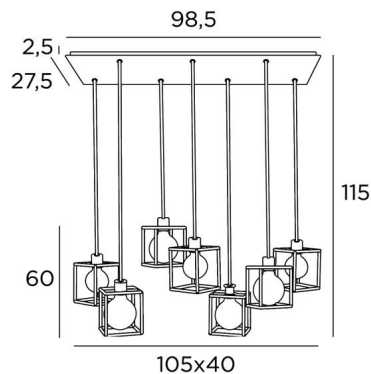

## KERMA 7 #

KERMA 7 # in gebürstet Bronze mit Strukturen in schwarzem Epoxy

Durch das Zusammensetzen von sieben Glühbirnen mit unterschiedlichen Durchmessern und kleinen schwarzen Strukturen entstand eine Leuchte voller Bewegung, Ungleichgewichte und organisierter Unordnung. Das ist die Originalität dieser **KERMA**-Pendelleuchte und macht sie so erfolgreich. **KERMA 7 #** ist eine Pendelleuchte, die sich leicht in einer Halle oder über einem Tisch anbringen lässt.

### GESAMTABMESSUNGEN

H115cm - L105 x 40cm

**BASE** : Plate 98,5 x 27,5cm - Frame 95,5 x 24,5 x 2,5cm

### TECHNISCHE DATEN

Sieben E27 Fassungen mit Ring. Dimmbare Pendelleuchte

**LED-Lampe Gold Ø125mm** Dimmbar Code 6834 000 (Option)

Die Unterseite dieser Pendelleuchte ist 160cm vom Boden entfernt, für eine Deckenhöhe von 275cm. Auf Anfrage können wir die Kabel für eine andere Deckenhöhe anpassen. **BESTELLFORMULAR** auszufüllen. Ein Metallrahmen, der an der Decke zu befestigen ist, bevor die Platte angebracht wird, siehe **MONTAGEANLEITUNG**.

### METALLSTRUKTUREN UND CODES

KERMA STRUCTURE : #15 - 15 - 17cm (x7)

Code : 4999 002 (black)

Code : 4999 025 (gold)