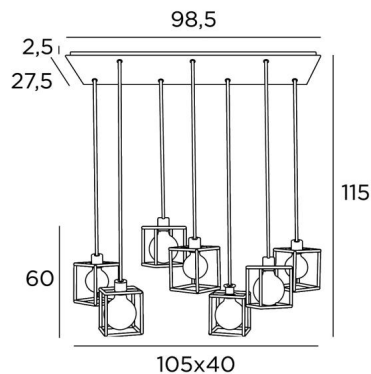

KERMA 7

KERMA 7 # in gebürstet Bronze mit Strukturen in schwarzem Epoxy

Durch das Zusammensetzen von sieben Glühbirnen und kleinen schwarzen Strukturen entstand eine Leuchte voller Bewegung, Ungleichgewichte und organisierter Unordnung. Das ist die Originalität dieser **KERMA**-Pendelleuchte und macht sie so erfolgreich

KERMA 7 # ist eine Pendelleuchte, die sich leicht in einer Halle oder über einem Tisch anbringen lässt

GESAMTABMESSUNGEN

H115cm - L105 x 40cm

BASE : Plate 98,5 x 27,5cm - Frame 95,5 x 24,5 x 2,5cm

TECHNISCHE DATEN

Sieben E27 Fassungen mit Ring. Dimmbare Pendelleuchte

LED-Lampe Gold Ø125mm Dimmbar Code 6834 000 (Option)

Die Unterseite dieser Pendelleuchte ist 160cm vom Boden entfernt, für eine Deckenhöhe von 275cm. Auf Anfrage können wir die Kabel für eine andere Deckenhöhe anpassen. [BESTELLFORMULAR](#) auszufüllen
Ein Metallrahmen, der an der Decke zu befestigen ist, bevor die Platte angebracht wird, siehe