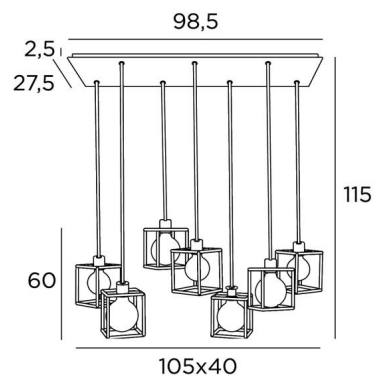

KERMA 7

KERMA 7 # in gebürstet Bronze mit Strukturen in schwarzem Epoxy

Durch das Zusammensetzen von sieben Glühbirnen mit unterschiedlichen Durchmessern und kleinen schwarzen Strukturen entstand eine Leuchte voller Bewegung, Ungleichgewichte und organisierter Unordnung. Das ist die Originalität dieser **KERMA**-Pendelleuchte und macht sie so erfolgreich. **KERMA 7 #** ist eine Pendelleuchte, die sich leicht in einer Halle oder über einem Tisch anbringen lässt.

GESAMTABMESSUNGEN

H115cm - L105 x 40cm

BASE : Plate 98,5 x 27,5cm - Frame 95,5 x 24,5 x 2,5cm

TECHNISCHE DATEN

Sieben E27 Fassungen mit Ring. Dimmbare Pendelleuchte

LED-Lampe Gold Ø125mm Dimmbar Code 6834 000 (Option)

Die Unterseite dieser Pendelleuchte ist 160cm vom Boden entfernt, für eine Deckenhöhe von 275cm. Auf Anfrage können wir die Kabel für eine andere Deckenhöhe anpassen. **BESTELLFORMULAR** auszufüllen. Ein Metallrahmen, der an der Decke zu befestigen ist, bevor die Platte angebracht wird, siehe **MONTAGEANLEITUNG**.