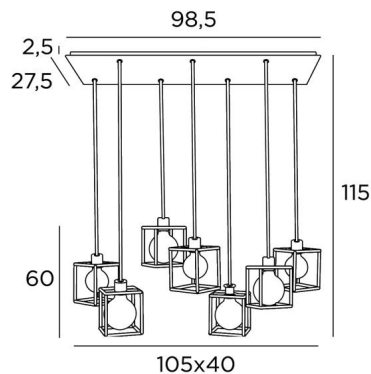

KERMA 7

KERMA 7 # in gebürstet Bronze mit Strukturen in schwarzem Epoxy

Durch das Zusammensetzen von sieben Glühbirnen mit unterschiedlichen Durchmessern und kleinen schwarzen Strukturen entstand eine Leuchte voller Bewegung, Ungleichgewichte und organisierter Unordnung. Das ist die Originalität dieser **KERMA**-Pendelleuchte und macht sie so erfolgreich. **KERMA 7 #** ist eine Pendelleuchte, die sich leicht in einer Halle oder über einem Tisch anbringen lässt.

GESAMTABMESSUNGEN

H115cm - L105 x 40cm

BASE : Plate 98,5 x 27,5cm - Frame 95,5 x 24,5 x 2,5cm

TECHNISCHE DATEN

Sieben E27 Fassungen mit Ring. Dimmbare Pendelleuchte

LED-Lampe Gold Ø125mm Dimmbar Code 6834 000 (Option)

Die Unterseite dieser Pendelleuchte ist 160cm vom Boden entfernt, für eine Deckenhöhe von 275cm. Auf Anfrage können wir die Kabel für eine andere Deckenhöhe anpassen. **BESTELLFORMULAR** auszufüllen. Ein Metallrahmen, der an der Decke zu befestigen ist, bevor die Platte angebracht wird, siehe **MONTAGEANLEITUNG**.