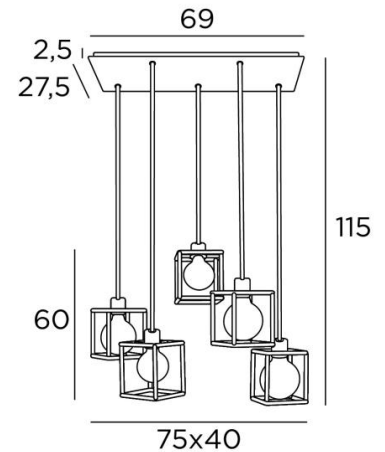

Durch das Zusammensetzen von fünf Glühbirnen und kleinen schwarzen Strukturen entstand eine Leuchte voller Bewegung, Ungleichgewichte und organisierter Unordnung. Das ist die Originalität dieser **KERMA**-Pendelleuchte und macht sie so erfolgreich

KERMA 5 # ist eine Pendelleuchte, die sich leicht in einer Halle oder über einem Tisch anbringen lässt

GESAMTABMESSUNGEN

H115cm - L75 x 40cm

BASE : Plate 69 x 27,5cm - Frame 66 x 24,5 x 2,5cm

TECHNISCHE DATEN

Fünf E27 Fassungen mit Ring. Dimmbare Pendelleuchte

LED-Lampe Gold Ø125mm Dimmbar Code 6834 000 (Option)

Ein Metallrahmen, der an der Decke zu befestigen ist, bevor die Platte angebracht wird. Die Unterseite dieser Pendelleuchte ist 160cm vom Boden entfernt, für eine Deckenhöhe von 275cm. Auf Anfrage können wir die Kabel für eine andere Deckenhöhe anpassen. **BESTELLFORMULAR** auszufüllen

VERFÜGBARE METALL-OBERFLÄCHEN UND CODES

02 - Schwarz strukturiert - 4935 002

25 - Gebürstet Messing - 4935 025

29 - Gebürstet Bronze - 4935 029

METALLSTRUKTUREN UND CODES

KERMA STRUCTURE : #15 - 15 - 17cm (x5)

Code : 4999 002 (black)

Code : 4999 025 (gold)