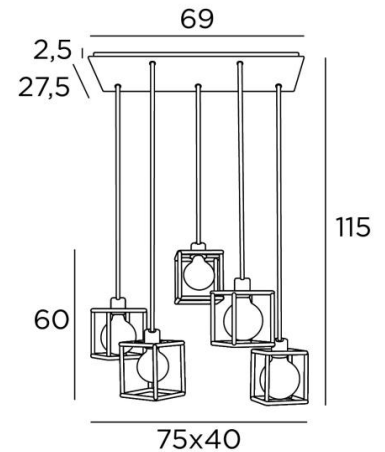

KERMA 5

KERMA 5 # in gebürstet Bronze mit Strukturen in schwarzem Epoxy

Durch das Zusammensetzen von fünf Glühbirnen mit unterschiedlichen Durchmessern und kleinen schwarzen Strukturen entstand eine Leuchte voller Bewegung, Ungleichgewichte und organisierter Unordnung. Das ist die Originalität dieser **KERMA**-Pendelleuchte und macht sie so erfolgreich
KERMA 5 # ist eine Pendelleuchte, die sich leicht in einer Halle oder über einem Tisch anbringen lässt

GESAMTABMESSUNGEN

H115cm - L75 x 40cm

BASE : Plate 69 x 27,5cm - Frame 66 x 24,5 x 2,5cm

TECHNISCHE DATEN

Fünf E27 Fassungen mit Ring. Dimmbare Pendelleuchte

LED-Lampe Gold Ø125mm Dimmbar Code 6834 000 (Option)

Ein Metallrahmen, der an der Decke zu befestigen ist, bevor die Platte angebracht wird. Die Unterseite dieser Pendelleuchte ist 160cm vom Boden entfernt, für eine Deckenhöhe von 275cm. Auf Anfrage können wir die Kabel für eine andere Deckenhöhe anpassen. **BESTELLFORMULAR** auszufüllen