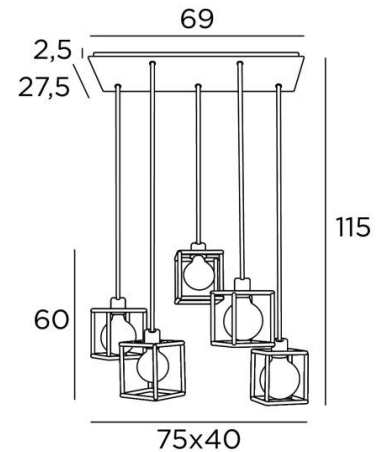

## KERMA 5 #

KERMA 5 # in gebürstet Bronze mit Strukturen in schwarzem Epoxy

Durch das Zusammensetzen von fünf Glühbirnen mit unterschiedlichen Durchmessern und kleinen schwarzen Strukturen entstand eine Leuchte voller Bewegung, Ungleichgewichte und organisierter Unordnung. Das ist die Originalität dieser **KERMA**-Pendelleuchte und macht sie so erfolgreich. **KERMA 5 #** ist eine Pendelleuchte, die sich leicht in einer Halle oder über einem Tisch anbringen lässt

### GESAMTABMESSUNGEN

H115cm - L75 x 40cm

**BASE** : Plate 69 x 27,5cm - Frame 66 x 24,5 x 2,5cm

### TECHNISCHE DATEN

Fünf E27 Fassungen mit Ring. Dimmbare Pendelleuchte

**LED-Lampe Gold Ø125mm** Dimmbar Code 6834 000 (Option)

Ein Metallrahmen, der an der Decke zu befestigen ist, bevor die Platte angebracht wird. Die Unterseite dieser Pendelleuchte ist 160cm vom Boden entfernt, für eine Deckenhöhe von 275cm. Auf Anfrage können wir die Kabel für eine andere Deckenhöhe anpassen. **BESTELLFORMULAR** auszufüllen

### METALLSTRUKTUREN UND CODES

KERMA STRUCTURE : #15 - 15 - 17cm (x5)

Code : 4999 002 (black)

Code : 4999 025 (gold)