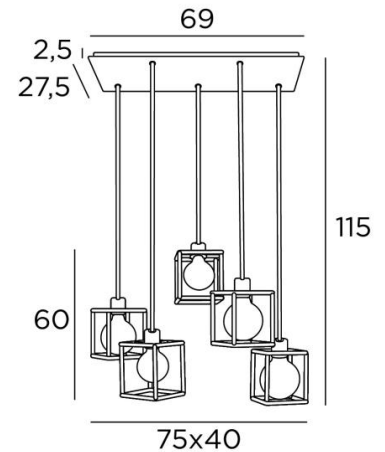

KERMA 5

KERMA 5 # in gebürstet Bronze mit Strukturen in schwarzem Epoxy

Durch das Zusammensetzen von fünf Glühbirnen und kleinen schwarzen Strukturen entstand eine Leuchte voller Bewegung, Ungleichgewichte und organisierter Unordnung. Das ist die Originalität dieser **KERMA**-Pendelleuchte und macht sie so erfolgreich

KERMA 5 # ist eine Pendelleuchte, die sich leicht in einer Halle oder über einem Tisch anbringen lässt

GESAMTABMESSUNGEN

H115cm - L75 x 40cm

BASE : Plate 69 x 27,5cm - Frame 66 x 24,5 x 2,5cm

TECHNISCHE DATEN

Fünf E27 Fassungen mit Ring. Dimmbare Pendelleuchte

LED-Lampe Gold Ø125mm Dimmbar Code 6834 000 (Option)

Ein Metallrahmen, der an der Decke zu befestigen ist, bevor die Platte angebracht wird. Die Unterseite dieser Pendelleuchte ist 160cm vom Boden entfernt, für eine Deckenhöhe von 275cm. Auf Anfrage können wir die Kabel für eine andere Deckenhöhe anpassen. **BESTELLFORMULAR** auszufüllen

VERFÜGBARE METALL-OBERFLÄCHEN UND CODES

02 - Schwarz strukturiert - 4935 002

29 - Gebürstet Bronze - 4935 029

METALLSTRUKTUREN UND CODES

KERMA STRUCTURE : #15 - 15 - 17cm (x5)

Code : 4999 002 (black)

Code : 4999 025 (gold)