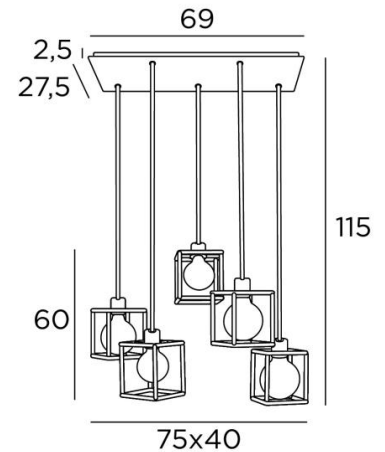

## KERMA 5 #

KERMA 5 # in gebürstet Bronze mit Strukturen in schwarzem Epoxy

Durch das Zusammensetzen von fünf Glühbirnen mit unterschiedlichen Durchmessern und kleinen schwarzen Strukturen entstand eine Leuchte voller Bewegung, Ungleichgewichte und organisierter Unordnung. Das ist die Originalität dieser **KERMA**-Pendelleuchte und macht sie so erfolgreich  
**KERMA 5 #** ist eine Pendelleuchte, die sich leicht in einer Halle oder über einem Tisch anbringen lässt

### GESAMTABMESSUNGEN

H115cm - L75 x 40cm

**BASE** : Plate 69 x 27,5cm - Frame 66 x 24,5 x 2,5cm

### TECHNISCHE DATEN

Fünf E27 Fassungen mit Ring. Dimmbare Pendelleuchte

**LED-Lampe Gold Ø125mm** Dimmbar Code 6834 000 (Option)

Ein Metallrahmen, der an der Decke zu befestigen ist, bevor die Platte angebracht wird. Die Unterseite dieser Pendelleuchte ist 160cm vom Boden entfernt, für eine Deckenhöhe von 275cm. Auf Anfrage können wir die Kabel für eine andere Deckenhöhe anpassen. **BESTELLFORMULAR** auszufüllen

### METALLSTRUKTUREN UND CODES

KERMA STRUCTURE : #15 - 15 - 17cm (x5)

Code : 4999 002 (black)

Code : 4999 025 (gold)