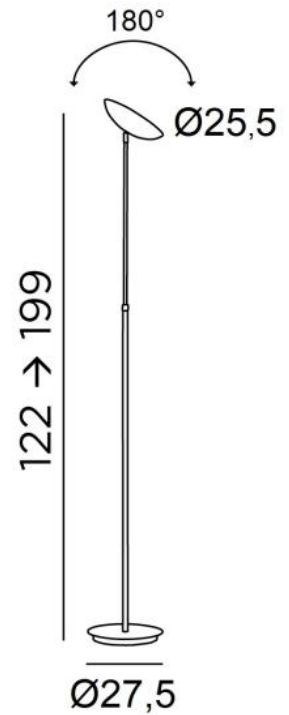

OUSHEBTI

OUSHEBTI ist eine hyperfunktionale Stehleuchte mit indirekter Beleuchtung, schwenkbarer Kuppel, verstellbarer Höhe und Dimmer am Fuß

Sie steht auf einem soliden, schweren Sockel für außergewöhnliche Stabilität

Der Hauptvorteil dieser Stehleuchte ist ihre Höhenverstellbarkeit, die um mehr als 75cm variiert und vielfältige Beleuchtungsmöglichkeiten ermöglicht

Diese hochwertige Stehleuchte, die vollständig aus Messing gefertigt ist, wird durch ein bemerkenswertes Finish bereichert

OUSHEBTI ist das Beste, was es in seiner Kategorie gibt

GESAMTABMESSUNGEN

H122→199cm

BASIS

Ø27,5 x 2cm

TECHNISCHE DATEN

R7s Fassungen

Stehleuchte wird mit einer LED-Glühbirne (R7s) geliefert:

Verbrauch 15W Helligkeit 2000lm Farbtemperatur 2700°K

Dimmbare Stehleuchte

Die Kuppel ist um 180° drehbar

Abmessungen Kuppel: Ø25,5cm H6cm

Stehleuchte in der Höhe verstellbar

Ein Fußdimmer am Stromkabel installierter

VERFÜGBARE METALL-OBERFLÄCHEN UND CODES

29 - Gebürstet Bronze - 3768 029

LIGHTING COLLECTION