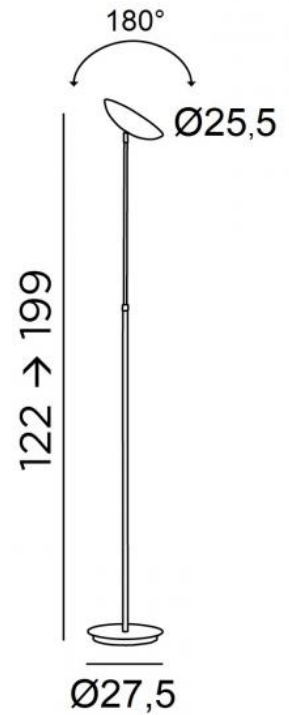

OUSHEBTI

OUSHEBTI ist eine hyperfunktionale Stehleuchte mit indirekter Beleuchtung, schwenkbarer Kuppel, verstellbarer Höhe und Dimmer am Fuß

Sie steht auf einem soliden, schweren Sockel für außergewöhnliche Stabilität

Der Hauptvorteil dieser Stehleuchte ist ihre Höhenverstellbarkeit, die um mehr als 75cm variiert und vielfältige Beleuchtungsmöglichkeiten ermöglicht

Diese hochwertige Stehleuchte, die vollständig aus Messing gefertigt ist, wird durch ein bemerkenswertes Finish bereichert

OUSHEBTI ist das Beste, was es in seiner Kategorie gibt

GESAMTABMESSUNGEN

H122→199cm

BASIS

Ø27,5 x 2cm

TECHNISCHE DATEN

R7s Fassungen

Stehleuchte wird mit einer LED-Glühbirne (R7s) geliefert:

Verbrauch 15W Helligkeit 2000lm Farbtemperatur 2700°K

Dimmbare Stehleuchte

Die Kuppel ist um 180° drehbar

Abmessungen Kuppel: Ø25,5cm H6cm

Stehleuchte in der Höhe verstellbar

Ein Fußdimmer am Stromkabel installierter

VERFÜGBARE METALL-OBERFLÄCHEN UND CODES

29 - Gebürstet Bronze - 3768 029

LIGHTING COLLECTION