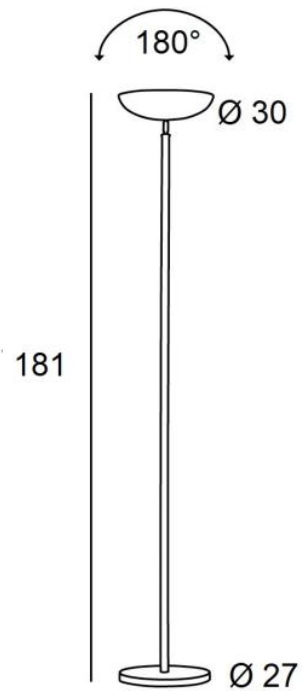

VIRGINIE

VIRGINIE in gebürstet Bronze

VIRGINIE ist eine Stehleuchte mit indirekter Beleuchtung und schwenkbarer Kuppel

Diese hochwertige Stehleuchte ist vollständig aus Messing gefertigt und wird durch fünf verschiedene Ausführungen bereichert, die alle bemerkenswert sind. Sie ist mit einem Fußdimmer und einer leistungsstarken LED-Glühbirne (R7s) ausgestattet, die im Lieferumfang der Leuchte enthalten ist

GESAMTABMESSUNGEN

H181cm

BASE : Ø27 x 2,5cm

TECHNISCHE DATEN

R7s Fassungen

Stehleuchte wird mit einer dimmbaren LED-Lampe (R7s) geliefert:

Verbrauch 15W Helligkeit 2000lm Farbtemperatur 2700°K

Dimmbare Stehleuchte

Die Kuppel ist um 180° drehbar

Abmessungen Kuppel: Ø30cm H7,5cm

Ein Fußdimmer am Stromkabel installierter

VERFÜGBARE METALL-OBERFLÄCHEN UND CODES

01 - Weiss strukturiert - 3794 001

02 - Schwarz strukturiert - 3794 002