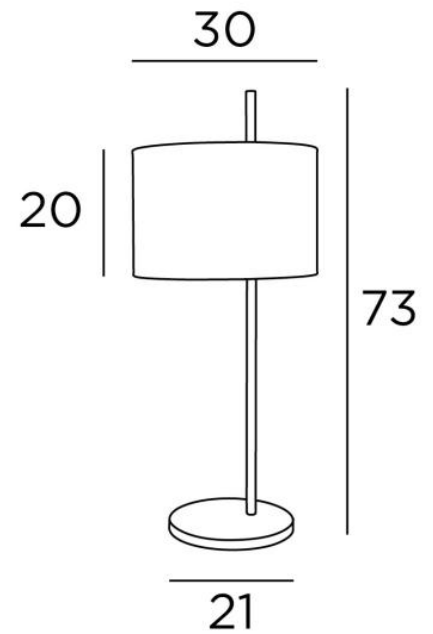

MENDES

MENDES in gebürstet Bronze mit Lampenschirm in Coton Groseille  
(Stoffe aus Kategorie 1)

**MENDES** ist eine große Lampe in Form eines langen zylindrischen Profils, das durch einen dezentralen Lampenschirm verläuft. Eine schöne Lampe, die sich leicht in jedes Dekor einfügt  
Eine schöne Lampe wie **MENDES** ist mehr als nur das Betätigen eines Lichtschalters, sie bringt Farbe und Wärme in Ihr Zuhause. Wählen Sie sorgfältig aus unserer großen Auswahl an Stoffen oder Materialien, um Ihre Lampe und Ihr Zuhause perfekt zu dekorieren. Diese Leuchte ist auch als Stehleuchte erhältlich, siehe **MENDES FLOOR**

#### GESAMTABMESSUNGEN

H73cm Ø30cm

#### BASIS

Ø21 x 1,5cm

#### LAMPENSCHIRM : ABMESSUNGEN & CODE

Ø30 - 30 - 20cm

Code: 2253 + Stoffcode

Wir schlagen mehr als 180 Stoffe/Materialen/Farben vor für Lampenschirme

SWITCH  
ON  
CABLE

LIGHTING COLLECTION