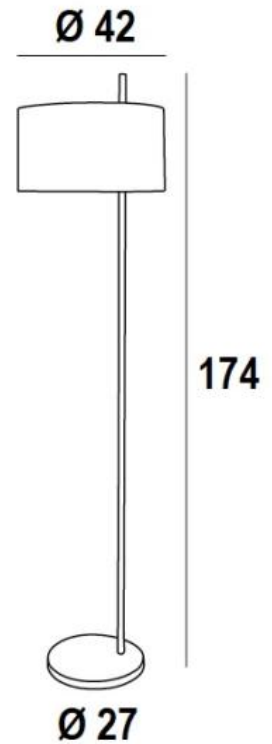

MENDES FLOOR

MENDES FLOOR in gebürstet Bronze mit Lampenschirm in Arrow Casamance (Stoffe aus Kategorie 4)

Eine schöne, große Stehleuchte, **MENDES FLOOR** wird in Form eines langen, zylindrischen Profils präsentiert, das durch einen dezentrierten Lampenschirm verläuft. Eine prächtige Stehleuchte, die sich problemlos in jede Einrichtung einfügt

GESAMTABMESSUNGEN

H174cm Ø42cm

BASE : Ø27 x 2,5cm

TECHNISCHE DATEN

Eine E27 Fassung mit Ring
Fußschalter am Kabel (Standard)
Fußdimmer am Kabel (Option)

VERFÜGBARE METALL-OBERFLÄCHEN UND CODES

28 - Leicht Bronze - 3253 028

29 - Gebürstet Bronze - 3253 029

32 - Gebürstet Chrom - 3253 032

LAMPENSCHIRM : AFMESSUNGEN & CODE

Ø42 - 42 - 23cm

Code: 3253 + stoffcode

Wir schlagen vor mehr als 150 Stoffe/Farben für Lampenschirme.

LIGHTING COLLECTION