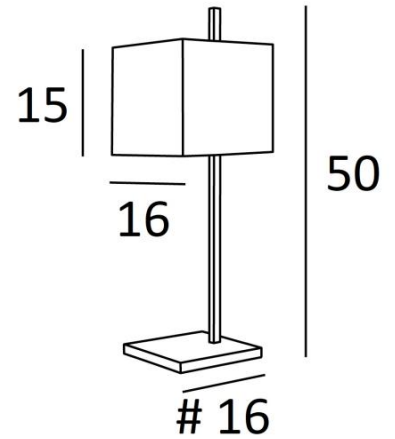

FARAS 1

FARAS 1 in gebürstet Bronze mit Lampenschirm in Coton Calcaire (Stoffe aus Kategorie 1)

FARAS 1 ist eine kleine Tischleuchte mit quadratischem Lampenschirm

Originelles Design, gut ausbalanciert, ihre Eleganz macht es leicht, einen guten Platz für sie im Haus zu finden

Diese Leuchte wird in zwei Größen angeboten

GESAMTABMESSUNGEN

H50cm #16cm

BASIS

#16 x 1,6cm

TECHNISCHE DATEN

Eine E27 Fassung mit Ring

Schalter am Kabel