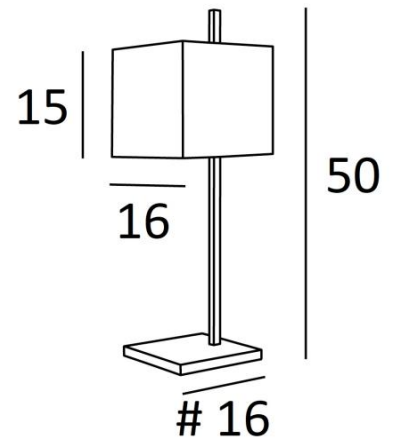

## FARAS 1

FARAS 1 in gebürstet Bronze mit Lampenschirm in Coton Calcaire (Stoffe aus Kategorie 1)

**FARAS 1** ist eine kleine Tischleuchte mit quadratischem Lampenschirm

Originelles Design, gut ausbalanciert, ihre Eleganz macht es leicht, einen guten Platz für sie im Haus zu finden

Diese Leuchte wird in zwei Größen angeboten

### GESAMTABMESSUNGEN

H50cm #16cm

### BASIS

#16 x 1,6cm