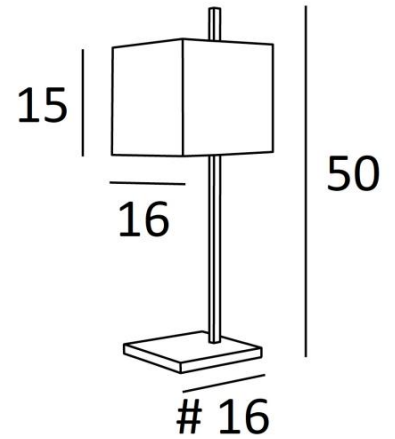

## FARAS 1

FARAS 1 in gebürstet Bronze mit Lampenschirm in Coton Calcaire (Stoffe aus Kategorie 1)

**FARAS 1** ist eine kleine Tischleuchte mit quadratischem Lampenschirm

Originelles Design, gut ausbalanciert, ihre Eleganz macht es leicht, einen guten Platz für sie im Haus zu finden

Diese Leuchte wird in zwei Größen angeboten

### GESAMTABMESSUNGEN

H50cm #16cm

### BASIS

#16 x 1,6cm