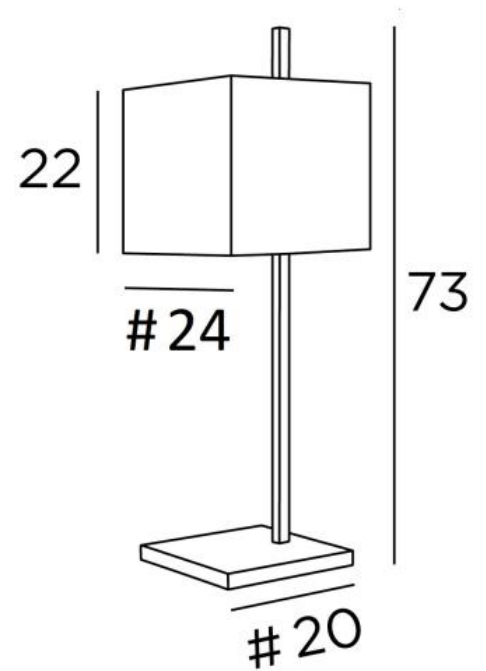

FARAS 2

FARAS 2 in gebürstet Bronze mit Lampenschirm in Lin Moscou (Stoffe aus Kategorie 2)

FARAS 2 ist eine große Tischleuchte mit quadratischem Lampenschirm

Originelles Design, gut ausbalanciert, ihre Eleganz macht es leicht, einen guten Platz für sie im Haus zu finden

Diese Leuchte wird in zwei Größen angeboten

GESAMTABMESSUNGEN

H73cm #24cm

BASIS

#20 x 1,8cm

TECHNISCHE DATEN

Eine E27 Fassung mit Ring

Schalter am Kabel

VERFÜGBARE METALL-OBERFLÄCHEN UND CODES

29 - Gebürstet Bronze - 2332 029

LAMPENSCHIRM : AFMESSUNGEN & CODE

#24 - 24 - 22cm

Code: 2332 + stoffcode

Wir schlagen vor mehr als 150 Stoffe/Farben für Lampenschirme.