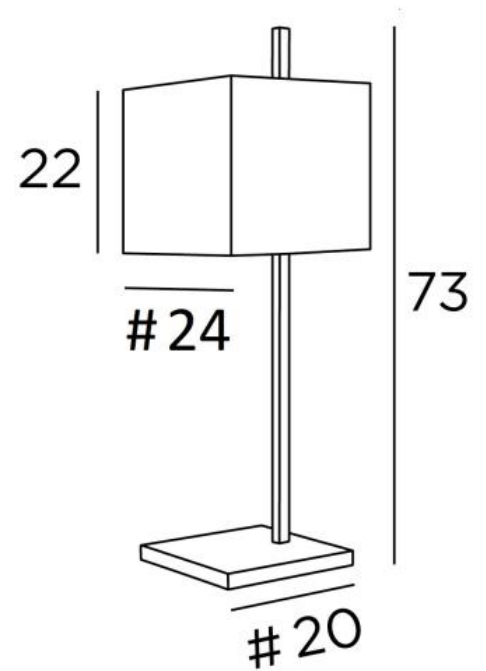

FARAS 2

FARAS 2 in gebürstet Bronze mit Lampenschirm in Lin Moscou (Stoffe aus Kategorie 2)

FARAS 2 ist eine große Tischleuchte mit quadratischem Lampenschirm

Originelles Design, gut ausbalanciert, ihre Eleganz macht es leicht, einen guten Platz für sie im Haus zu finden

Diese Leuchte wird in zwei Größen angeboten

GESAMTABMESSUNGEN

H73cm #24cm

BASE : #20 x 1,8cm

TECHNISCHE DATEN

Eine E27 Fassung mit Ring

Schalter am Kabel

VERFÜGBARE METALL-OBERFLÄCHEN UND CODES

28 - Leicht Bronze - 2332 028

29 - Gebürstet Bronze - 2332 029

32 - Gebürstet Chrom - 2332 032

LAMPENSCHIRM : AFMESSUNGEN & CODE

#24 - 24 - 22cm

Code: 2332 + Stoffcode

Wir schlagen vor mehr als 180 Stoffe/Materialien/Farben für Lampenschirme