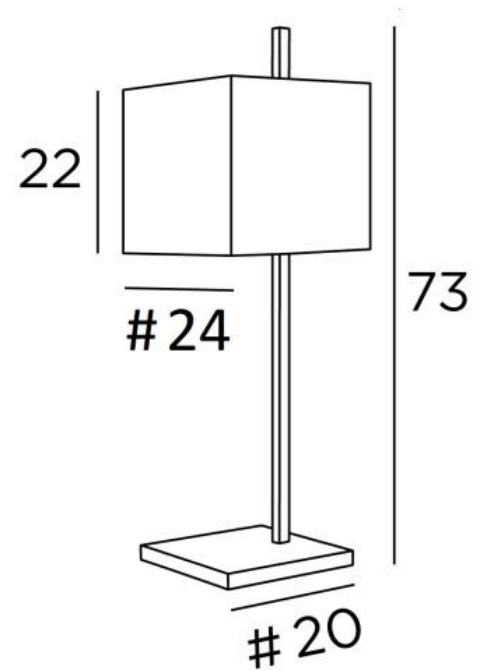

## FARAS 2

FARAS 2 in gebürstet Bronze mit Lampenschirm in Lin Moscou (Stoffe aus Kategorie 2)

**FARAS 2** ist eine große Tischleuchte mit quadratischem Lampenschirm

Originelles Design, gut ausbalanciert, ihre Eleganz macht es leicht, einen guten Platz für sie im Haus zu finden

Diese Leuchte wird in zwei Größen angeboten

### GESAMTABMESSUNGEN

H73cm #24cm

**BASE** : #20 x 1,8cm

### LAMPENSCHIRM : ABMESSUNGEN & CODE

#24 - 24 - 22cm

Code: 2332 + Stoffcode

Wir schlagen mehr als 180 Stoffe/Materialien/Farben vor für Lampenschirme

**LIGHTING COLLECTION**