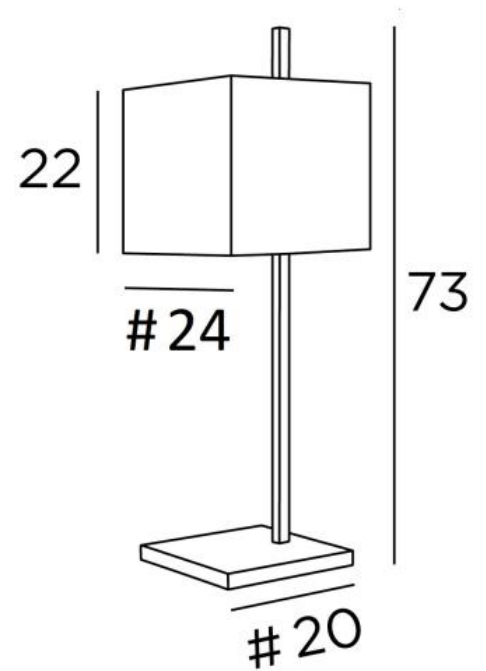

FARAS 2

FARAS 2 in gebürstet Bronze mit Lampenschirm in Lin Moscou (Stoffe aus Kategorie 2)

FARAS 2 ist eine große Tischleuchte mit quadratischem Lampenschirm

Originelles Design, gut ausbalanciert, ihre Eleganz macht es leicht, einen guten Platz für sie im Haus zu finden

Diese Leuchte wird in zwei Größen angeboten

GESAMTABMESSUNGEN

H73cm #24cm

BASE : #20 x 1,8cm

TECHNISCHE DATEN

Eine E27 Fassung mit Ring

Schalter am Kabel

VERFÜGBARE METALL-OBERFLÄCHEN UND CODES

28 - Leicht Bronze - 2332 028

29 - Gebürstet Bronze - 2332 029

32 - Gebürstet Chrom - 2332 032

LAMPENSCHIRM : AFMESSUNGEN & CODE

#24 - 24 - 22cm

Code: 2332 + stoffcode

Wir schlagen vor mehr als 150 Stoffe/Farben für Lampenschirme.