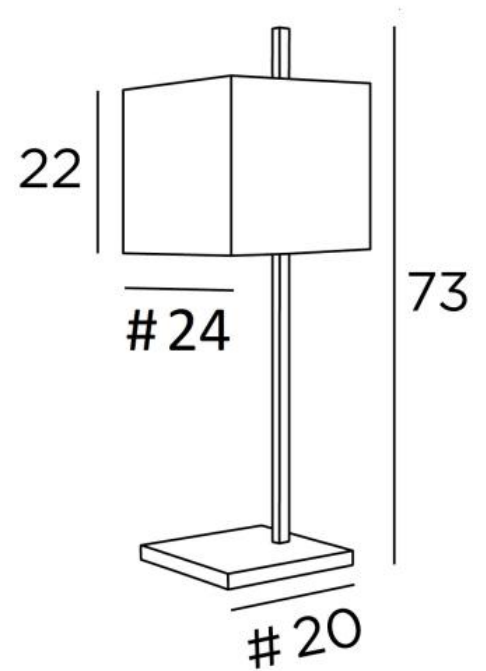

## FARAS 2

FARAS 2 in gebürstet Bronze mit Lampenschirm in Lin Moscou (Stoffe aus Kategorie 2)

**FARAS 2** ist eine große Tischleuchte mit quadratischem Lampenschirm

Originelles Design, gut ausbalanciert, ihre Eleganz macht es leicht, einen guten Platz für sie im Haus zu finden

Diese Leuchte wird in zwei Größen angeboten

### GESAMTABMESSUNGEN

H73cm #24cm

**BASE** : #20 x 1,8cm

### LAMPENSCHIRM : AFMESSUNGEN & CODE

#24 - 24 - 22cm

Code: 2332 + Stoffcode

Wir schlagen vor mehr als 180 Stoffe/Materialien/Farben für Lampenschirme

**LIGHTING COLLECTION**