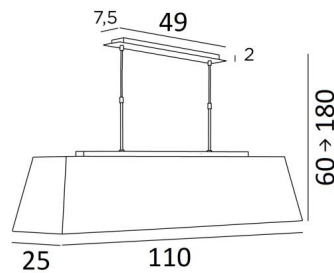

HENOUTMIRE 3 in gebürstet Nickel mit Lampenschirm LARGE in Seta Taupe (Stoffe aus Kategorie 3)

HENOUTMIRE 3 + Lampenschirm large

HENOUTMIRE LARGE ist eine wunderschöne, ganz lange Pendelleuchte, die ideal über einem rechteckigen Tisch platziert werden kann
Ihr gerader, konischer Lampenschirm ist mit einem Opaldiffusor versehen, der das Licht dämpft. Zögern Sie nicht, einen Dimmer zu installieren, um Ihre Leuchte zu jeder Tageszeit zu genießen
Emblematisch und zeitlos diese innovative Kreation hat den großen Preis des **Salon International Lumières Paris** im Januar 2000 erhalten
Diese Pendelleuchte ist höhenverstellbar und mit einem anderen Lampenschirm erhältlich

GESAMTABMESSUNGEN

H60→180cm L110 x 25cm

BASIS

Platte : 49 x 7,5cm Gehäuse : 43,5 x 6 x 2cm

TECHNISCHE DATEN

Ein Diffusor mit Ösen aus Polycristal wird mit dem Lampenschirm geliefert
Drei E27 Metall Fassungen. Dimmbare Pendelleuchte
Hängerlänge mit Fassungen : 70cm
Abstand zwischen den Fassungen : 30cm
Abstand zwischen den Rohren : 40cm
Höhenverstellbare Pendelleuchte beim Einbau
Auf Anfrage : zwei längere Pendelrohre
Eine Befestigungsplatte zur fixieren der Box an der Decke ([PDF-Plan](#))

VERFÜGBARE METALL-OBERFLÄCHEN UND CODES

29 - Gebürstet Bronze - 4425 029

LAMPENSCHIRM : ABMESSUNGEN & CODE

100x16 - 110x25 - 24cm + *diffuser eyelets*

Code: 4425 + Stoffcode

Wir schlagen mehr als 180 Stoffe/Materialen/Farben vor für Lampenschirme