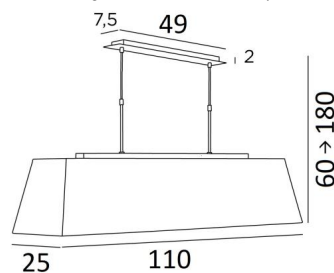

HENOUTMIRE 3 in gebürstet Chrom mit Lampenschirme LARGE in Seta Taupe (Stoffe aus Kategorie 3)

HENOUTMIRE 3 + Lampenschirm large

HENOUTMIRE LARGE ist eine wunderschöne, ganz lange Pendelleuchte, die ideal über einem rechteckigen Tisch platziert werden kann

Diese Pendelleuchte ist höhenverstellbar und mit einem anderen Lampenschirm erhältlich

GESAMTABMESSUNGEN

H60→180cm L110 x 25cm

BASIS

Platte : 49 x 7,5cm Gehäuse : 43,5 x 6 x 2cm

TECHNISCHE DATEN

Ein Diffusor mit Ösen aus Polycristal wird mit dem Lampenschirm geliefert

Drei E27 Metall Fassungen. Dimmbare Pendelleuchte

Hängervlänge mit Fassungen : 70cm

Abstand zwischen den Fassungen : 30cm

Abstand zwischen den Rohren : 40cm

Höhenverstellbare Pendelleuchte beim Einbau

Auf Anfrage : zwei längere Pendelrohre