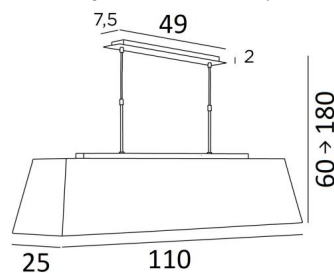

HENOUTMIRE 3 in gebürstet Chrom mit Lampenschirme LARGE in Seta Taupe (Stoffe aus Kategorie 3)