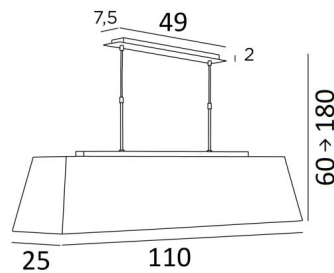

## HENOUTMIRE 3 + Lampenschirm large

**HENOUTMIRE LARGE** ist eine wunderschöne, ganz lange Pendelleuchte, die ideal über einem rechteckigen Tisch platziert werden kann  
Ihr gerader, konischer Lampenschirm ist mit einem Opaldiffusor versehen, der das Licht dämpft. Zögern Sie nicht, einen Dimmer zu installieren, um Ihre Leuchte zu jeder Tageszeit zu genießen  
Emblematisch und zeitlos diese innovative Kreation hat den großen Preis des **Salon International Lumières Paris** im Januar 2000 erhalten  
Diese Pendelleuchte ist höhenverstellbar und mit einem anderen Lampenschirm erhältlich

### GESAMTABMESSUNGEN

H60→180cm L110 x 25cm

### BASIS

Platte : 49 x 7,5cm Gehäuse : 43,5 x 6 x 2cm

### TECHNISCHE DATEN

Ein Diffusor mit Ösen aus Polycristal wird mit dem Lampenschirm geliefert  
Drei E27 Metall Fassungen. Dimmbare Pendelleuchte  
Hängerlänge mit Fassungen : 70cm  
Abstand zwischen den Fassungen : 30cm  
Abstand zwischen den Rohren : 40cm  
Höhenverstellbare Pendelleuchte beim Einbau  
Auf Anfrage : zwei längere Pendelrohre  
Eine Befestigungsplatte zur fixieren der Box an der Decke ([PDF-Plan](#))