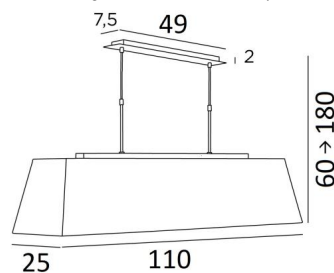

HENOUTMIRE 3 in gebürstet Chrom mit Lampenschirme LARGE in Seta Taupe (Stoffe aus Kategorie 3)

HENOUTMIRE LARGE ist eine wunderschöne, ganz lange Pendelleuchte, die ideal über einem rechteckigen Tisch platziert werden kann

Lumières Paris im Januar 2000 erhalten

Diese Pendelleuchte ist höhenverstellbar und mit einem anderen Lampenschirm erhältlich

GESAMTABMESSUNGEN

H60→180cm L110 x 25cm

BASIS

Platte : 49 x 7,5cm Gehäuse : 43,5 x 6 x 2cm

TECHNISCHE DATEN

Ein Diffusor mit Ösen aus Polycrystal wird mit dem Lampenschirm geliefert

Drei E27 Metall Fassungen. Dimmbare Pendelleuchte

Hängervlänge mit Fassungen : 70cm

Abstand zwischen den Fassungen : 30cm