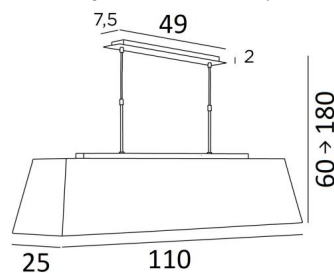

HENOUTMIRE 3 in gebürstet Chrom mit Lampenschirme LARGE in Seta Taupe (Stoffe aus Kategorie 3)

HENOUTMIRE 3 + Lampenschirm large

HENOUTMIRE LARGE ist eine wunderschöne, ganz lange Pendelleuchte, die ideal über einem rechteckigen Tisch platziert werden kann
Ihr gerader, konischer Lampenschirm ist mit einem Opaldiffusor versehen, der das Licht dämpft. Zögern Sie nicht, einen Dimmer zu installieren, um Ihre Leuchte zu jeder Tageszeit zu genießen
Emblematisch und zeitlos diese innovative Kreation hat den großen Preis des **Salon International Lumières Paris** im Januar 2000 erhalten
Diese Pendelleuchte ist höhenverstellbar und mit einem anderen Lampenschirm erhältlich

GESAMTABMESSUNGEN

H60→180cm L110 x 25cm

BASIS

Platte : 49 x 7,5cm Gehäuse : 43,5 x 6 x 2cm

TECHNISCHE DATEN

Ein Diffusor mit Ösen aus Polycristal wird mit dem Lampenschirm geliefert
Drei E27 Metall Fassungen. Dimmbare Pendelleuchte
Hängerlänge mit Fassungen : 70cm
Abstand zwischen den Fassungen : 30cm
Abstand zwischen den Rohren : 40cm
Höhenverstellbare Pendelleuchte beim Einbau
Auf Anfrage : zwei längere Pendelrohre
Eine Befestigungsplatte zur fixieren der Box an der Decke ([PDF-Plan](#))