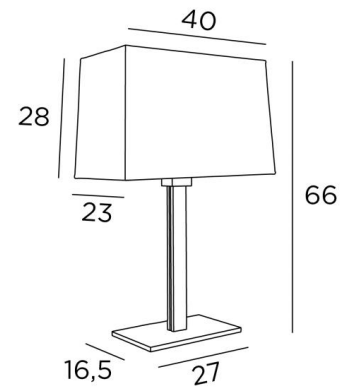

TAHO

TAHO in gebürstet Bronze mit Lampenschirm in Gabala Platinum (Stoffe aus Kategorie 3)

Diese elegante Tischleuchte mit ihrem schlichten Design, das ihr den unverzichtbaren zeitgenössischen Stil verleiht, ist perfekt geeignet, um Ihr Zuhause mit Schlichtheit und Eleganz zu schmücken
Eine opale Diffusor, die die Helligkeit der Glühbirne verdeckt, ermöglicht es, **TAHO** auf einem Nachttisch oder am Ende eines Sofas zu platzieren
Eine große Auswahl an Materialien und Farben ermöglicht es Ihnen, einen schönen rechteckigen Lampenschirm zu kreieren, der zu Ihrer Einrichtung passt
Diese Tischleuchte mit Lampenschirm ist auch als Stehleuchte erhältlich, siehe **TAHO FLOOR**

GESAMTABMESSUNGEN

H66cm L43 x 23cm

BASIS

Basis aus massivem Messing : 27 x 16,5 x 1cm

TECHNISCHE DATEN

Eine E27 Fassung mit Ring

Schalter am Kabel

Der Lampenschirm ist mit opalem Plexiglas bedeckt, so dass die Glühbirne nicht sichtbar ist

VERFÜGBARE METALL-OBERFLÄCHEN UND CODES

29 - Gebürstet Bronze - 2480 029

33 - Gebürstet Nickel - 2480 033

LAMPENSCHIRM : ABMESSUNGEN & CODE

40x20 - 43x23 - 28cm

Code: 2480 + Stoffcode

Wir schlagen mehr als 180 Stoffe/Materialien/Farben vor für Lampenschirme