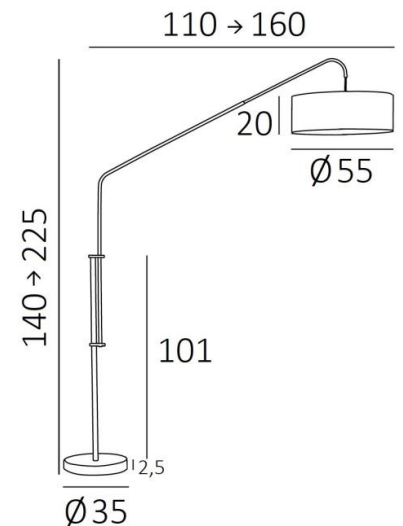

ELEPHANTINE

ELEPHANTINE in gebürstet Bronze mit Lampenschirm in Seta Brique
(Stoffe aus Kategorie 3)

Grandiose Stehleuchte, die in der Mitte Ihres Wohn- oder Esszimmers aufgestellt werden kann, wo sie eine majestätische Atmosphäre schafft

ELEPHANTINE steht auf einem sehr schweren Sockel, der für eine außergewöhnliche Stabilität sorgt, und ist hyperfunktional. Sowohl in der Höhe als auch in der Tiefe verstellbar, ermöglicht sie zahlreiche Positionen. Der zylindrische Lampenschirm ist mit einem integralen Diffusor ausgestattet, der den Glanz der Glühbirne dämpft

H140→225cm L110→160cm Ø55cm

BASIS

Ø35 x 2,5cm

TECHNISCHE DATEN

Eine E27 Fassung mit Ring
Fußschalter am Kabel (Standard)
Fußdimmer am Kabel (Option)
In der Tiefe verstellbare Stehleuchte
Höhenverstellbare Stehleuchte
Lampenschirm mit integriertem Diffusor, aus Polycrystal

VERFÜGBARE METALL-OBERFLÄCHEN UND CODES

28 - Leicht Bronze - 3233 028

29 - Gebürstet Bronze - 3233 029

32 - Gebürstet Chrom - 3233 032

LAMPENSCHIRM : AFMESSUNGEN & CODE

Ø55 - 55 - 20cm
+ *integral diffuser*