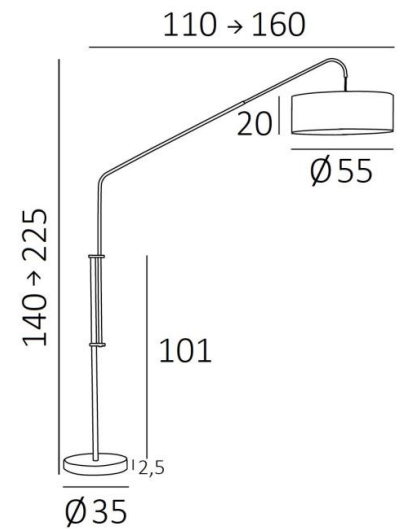

ELEPHANTINE

ELEPHANTINE in gebürstet Bronze mit Lampenschirm in Seta Brique
(Stoffe aus Kategorie 3)

Grandiose Stehleuchte, die in der Mitte Ihres Wohn- oder Esszimmers aufgestellt werden kann, wo sie eine majestätische Atmosphäre schafft

ELEPHANTINE steht auf einem sehr schweren Sockel, der für eine außergewöhnliche Stabilität sorgt, und ist hyperfunktional. Sowohl in der Höhe als auch in der Tiefe verstellbar, ermöglicht sie zahlreiche Positionen. Der zylindrische Lampenschirm ist mit einem integralen Diffusor ausgestattet, der den Glanz der Glühbirne dämpft

H140→225cm L110→160cm Ø55cm

BASIS

Ø35 x 2,5cm

TECHNISCHE DATEN

Eine E27 Fassung mit Ring
Fußschalter am Kabel (Standard)
Fußdimmer am Kabel (Option)
In der Tiefe verstellbare Stehleuchte
Höhenverstellbare Stehleuchte
Lampenschirm mit integriertem Diffusor, aus Polycrystal

VERFÜGBARE METALL-OBERFLÄCHEN UND CODES

28 - Leicht Bronze - 3233 028

29 - Gebürstet Bronze - 3233 029

LAMPENSCHIRM : ABMESSUNGEN & CODE

Ø55 - 55 - 20cm
+ *integral diffuser*

Code: 3233 + Stoffcode

Wir schlagen mehr als 180 Stoffe/Materialen/Farben vor für Lampenschirme