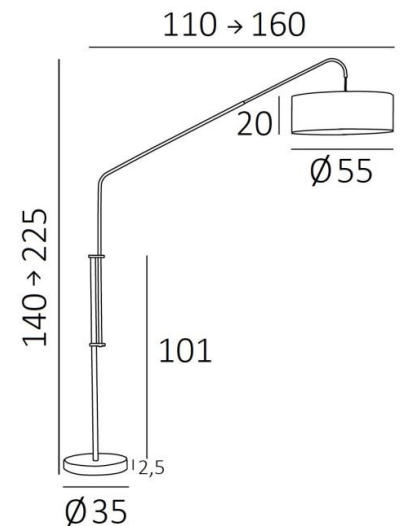

ELEPHANTINE

ELEPHANTINE in gebürstet Bronze mit Lampenschirm in Seta Brique
(Stoffe aus Kategorie 3)

Grandiose Stehleuchte, die in der Mitte Ihres Wohn- oder Esszimmers aufgestellt werden kann, wo sie eine majestätische Atmosphäre schafft

ELEPHANTINE steht auf einem sehr schweren Sockel, der für eine außergewöhnliche Stabilität sorgt, und ist hyperfunktional. Sowohl in der Höhe als auch in der Tiefe verstellbar, ermöglicht sie zahlreiche Positionen. Der zylindrische Lampenschirm ist mit einem integralen Diffusor ausgestattet, der den Glanz der Glühbirne dämpft

H140→225cm L110→160cm Ø55cm

BASIS

Ø35 x 2,5cm

TECHNISCHE DATEN

Eine E27 Fassung mit Ring
Fußschalter am Kabel (Standard)
Fußdimmer am Kabel (Option)
In der Tiefe verstellbare Stehleuchte
Höhenverstellbare Stehleuchte
Lampenschirm mit integriertem Diffusor, aus Polycrystal

VERFÜGBARE METALL-OBERFLÄCHEN UND CODES

28 - Leicht Bronze - 3233 028

29 - Gebürstet Bronze - 3233 029

32 - Gebürstet Chrom - 3233 032

LAMPENSCHIRM : ABMESSUNGEN & CODE

Ø55 - 55 - 20cm
+ *integral diffuser*