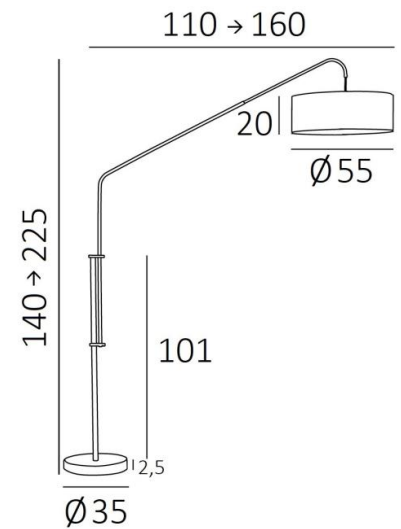

ELEPHANTINE

ELEPHANTINE in gebürstet Bronze mit Lampenschirm in Seta Brique
(Stoffe aus Kategorie 3)

Grandiose Stehleuchte, die in der Mitte Ihres Wohn- oder Esszimmers aufgestellt werden kann, wo sie eine majestätische Atmosphäre schafft

ELEPHANTINE steht auf einem sehr schweren Sockel, der für eine außergewöhnliche Stabilität sorgt, und ist hyperfunktional. Sowohl in der Höhe als auch in der Tiefe verstellbar, ermöglicht sie zahlreiche Positionen. Der zylindrische Lampenschirm ist mit einem integralen Diffusor ausgestattet, der den Glanz der Glühbirne dämpft

H140→225cm L110→160cm Ø55cm

BASIS

Ø35 x 2,5cm

TECHNISCHE DATEN

Eine E27 Fassung mit Ring
Fußschalter am Kabel (Standard)
Fußdimmer am Kabel (Option)
In der Tiefe verstellbare Stehleuchte
Höhenverstellbare Stehleuchte
Lampenschirm mit integriertem Diffusor, aus Polycrystal

VERFÜGBARE METALL-OBERFLÄCHEN UND CODES

28 - Leicht Bronze - 3233 028

29 - Gebürstet Bronze - 3233 029

32 - Gebürstet Chrom - 3233 032

LAMPENSCHIRM : AFMESSUNGEN & CODE

Ø55 - 55 - 20cm
+ *integral diffuser*