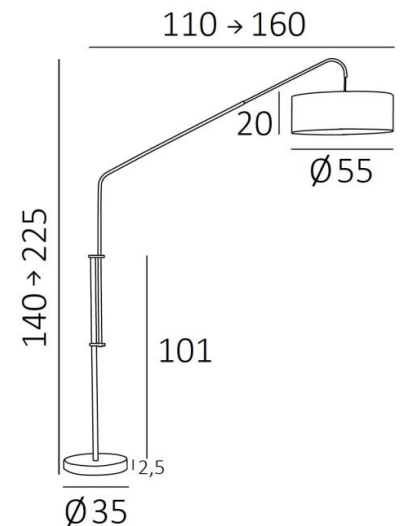

ELEPHANTINE

ELEPHANTINE in gebürstet Bronze mit Lampenschirm in Seta Brique
(Stoffe aus Kategorie 3)

Grandiose Stehleuchte, die in der Mitte Ihres Wohn- oder Esszimmers aufgestellt werden kann, wo sie eine majestätische Atmosphäre schafft

ELEPHANTINE steht auf einem sehr schweren Sockel, der für eine außergewöhnliche Stabilität sorgt, und ist hyperfunktional. Sowohl in der Höhe als auch in der Tiefe verstellbar, ermöglicht sie zahlreiche Positionen

GESAMTABMESSUNGEN

H140→225cm L110→160cm Ø55cm

BASIS

Ø35 x 2,5cm

TECHNISCHE DATEN

Eine E27 Fassung mit Ring

Fußschalter am Kabel (Standard)

Fußdimmer am Kabel (Option)

LAMPENSCHIRM : AFMESSUNGEN & CODE

Ø55 - 55 - 20cm

+ *integral diffuser*

Code: 3233 + stoffcode

Wir schlagen vor mehr als 150 Stoffe/Farben für Lampenschirme.

DEPTH
ADJUSTABLE

HEIGHT
ADJUSTABLE

FOOT
SWITCH