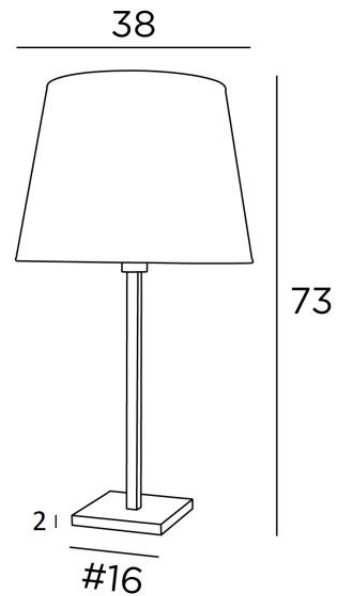

## MENNA 3 o

MENNA 3 in gebürstet Bronze mit einem konischen Lampenschirm in Lin Moscou (Stoffe aus Kategorie 2)

**MENNA 3 o** ist eine Tischlampe mit einem runden konischen Lampenschirm. Sie ist eine schöne Tischleuchte ist dank ihres klaren, schlichten und zeitlosen Designs sehr trendy. Sie kann leicht überall platziert werden, zumal sie in drei Größen und mit unterschiedlich geformten Lampenschirmen erhältlich ist. Bei **MENNA 3 o** geht es um viel mehr als nur um Licht, es geht darum, Farbe und Helligkeit in Ihr Zuhause zu bringen. Wählen Sie sorgfältig aus unserem breiten Angebot an Stoffen für Ihren Lampenschirm. Diese Tischleuchte gibt es in zwei kleineren Modellen

### GESAMTABMESSUNGEN

H73cm Ø38cm

**BASE :** #16 x 2cm

### TECHNISCHE DATEN

Eine E27 Fassung mit Ring  
Schalter am Kabel

### LAMPENSCHIRM : AFMESSUNGEN & CODE

Ø28 - 38 - 28cm

Code: 2260 + stoffcode

Wir schlagen vor mehr als 150 Stoffe/Farben für Lampenschirme.

**LIGHTING COLLECTION**