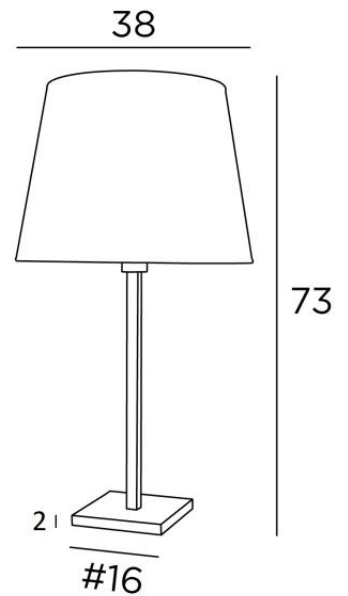

## MENNA 3 o

MENNA 3 in gebürstet Bronze mit einem konischen Lampenschirm in Lin Moscou (Stoffe aus Kategorie 2)

**MENNA 3 o** ist eine Tischlampe mit einem runden konischen Lampenschirm. Sie ist eine schöne Tischleuchte ist dank ihres klaren, schlichten und zeitlosen Designs sehr trendy. Sie kann leicht überall platziert werden, zumal sie in drei Größen und mit unterschiedlich geformten Lampenschirmen erhältlich ist. Bei **MENNA 3 o** geht es um viel mehr als nur um Licht, es geht darum, Farbe und Helligkeit in Ihr Zuhause zu bringen. Wählen Sie sorgfältig aus unserem breiten Angebot an Stoffen für Ihren Lampenschirm. Diese Tischleuchte gibt es in zwei kleineren Modellen

### GESAMTABMESSUNGEN

H73cm Ø38cm

**BASE :** #16 x 2cm

### TECHNISCHE DATEN

Eine E27 Fassung mit Ring  
Schalter am Kabel

### LAMPENSCHIRM : AFMESSUNGEN & CODE

Ø28 - 38 - 28cm

Code: 2260 + Stoffcode

Wir schlagen vor mehr als 180 Stoffe/Materialien/Farben für Lampenschirme