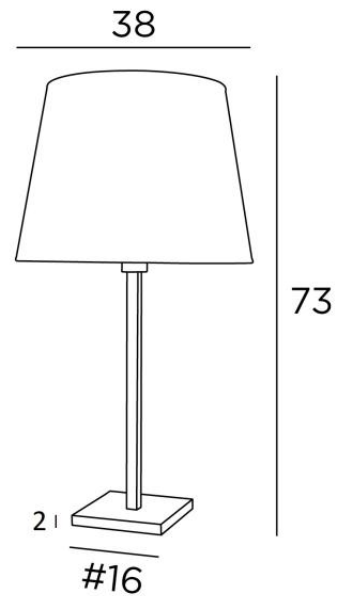

## MENNA 3 o

MENNA 3 in gebürstet Bronze mit einem konischen Lampenschirm in Lin Moscou (Stoffe aus Kategorie 2)

**MENNA 3 o** ist eine Tischlampe mit einem runden konischen Lampenschirm

Sie ist eine schöne Tischleuchte ist dank ihres klaren, schlichten und zeitlosen Designs sehr trendy  
Sie kann leicht überall platziert werden, zumal sie in drei Größen und mit unterschiedlich geformten Lampenschirmen erhältlich ist

### GESAMTABMESSUNGEN

H73cm Ø38cm

### BASIS

#16 x 2cm

### LAMPENSCHIRM : AFMESSUNGEN & CODE

Ø28 - 38 - 28cm

Code: 2260 + stoffcode

Wir schlagen vor mehr als 150 Stoffe/Farben für Lampenschirme.

**LIGHTING COLLECTION**