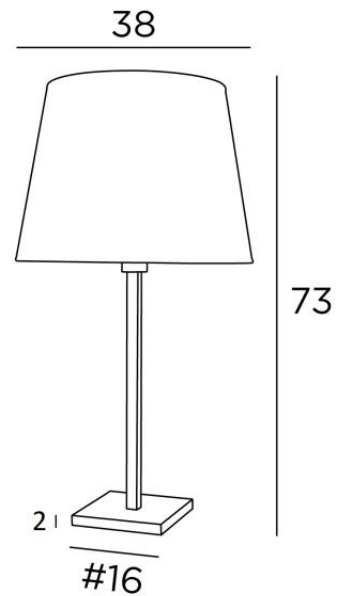

MENNA 3 o

MENNA 3 in gebürstet Bronze mit einem konischen Lampenschirm in Lin Moscou (Stoffe aus Kategorie 2)

MENNA 3 o ist eine Tischlampe mit einem runden konischen Lampenschirm. Sie ist eine schöne Tischleuchte ist dank ihres klaren, schlichten und zeitlosen Designs sehr trendy. Sie kann leicht überall platziert werden, zumal sie in drei Größen und mit unterschiedlich geformten Lampenschirmen erhältlich ist. Bei **MENNA 3 o** geht es um viel mehr als nur um Licht, es geht darum, Farbe und Helligkeit in Ihr Zuhause zu bringen. Wählen Sie sorgfältig aus unserem breiten Angebot an Stoffen für Ihren Lampenschirm. Diese Tischleuchte gibt es in zwei kleineren Modellen

GESAMTABMESSUNGEN

H73cm Ø38cm

BASE : #16 x 2cm

TECHNISCHE DATEN

Eine E27 Fassung mit Ring
Schalter am Kabel

VERFÜGBARE METALL-OBERFLÄCHEN UND CODES

	25 - Gebürstet Messing - 2257 025
	28 - Leicht Bronze - 2257 028
	29 - Gebürstet Bronze - 2257 029
	32 - Gebürstet Chrom - 2257 032

LAMPENSCHIRM : AFMESSUNGEN & CODE

Ø28 - 38 - 28cm

Code: 2260 + Stoffcode

Wir schlagen vor mehr als 180 Stoffe/Materialien/Farben für Lampenschirme

LIGHTING COLLECTION