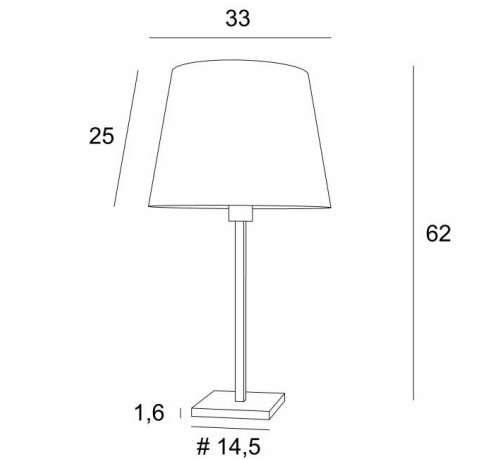

MENNA 2 o

MENNA 2 in gebürstet Bronze mit konischer Lampenschirm in Dreams Bambou (Stoffe aus Kategorie 2)

MENNA 2 o ist eine Tischlampe mit einem runden konischen Lampenschirm. Sie ist eine schöne Tischleuchte ist dank ihres klaren, schlichten und zeitlosen Designs sehr trendy. Sie kann leicht überall platziert werden, zumal sie in drei Größen und mit unterschiedlich geformten Lampenschirmen erhältlich ist. Bei **MENNA 2 o** geht es um viel mehr als nur um Licht, es geht darum, Farbe und Helligkeit in Ihr Zuhause zu bringen. Wählen Sie sorgfältig aus unserem breiten Angebot an Stoffen für Ihren Lampenschirm. Diese Tischleuchte gibt es in zwei anderen Modellen

GESAMTABMESSUNGEN

H62cm Ø33cm

BASIS

#14,5 x 1,6cm

TECHNISCHE DATEN

Eine E27 Fassung mit Ring. Schalter am Kabel

VERFÜGBARE METALL-OBERFLÄCHEN UND CODES

28 - Leicht Bronze - 2256 028

29 - Gebürstet Bronze - 2256 029

33 - Gebürstet Nickel - 2256 033

LAMPENSCHIRM : ABMESSUNGEN & CODE

Ø25 - 33 - 25cm

Code: 2259 + Stoffcode

Wir schlagen mehr als 180 Stoffe/Materialen/Farben vor für Lampenschirme