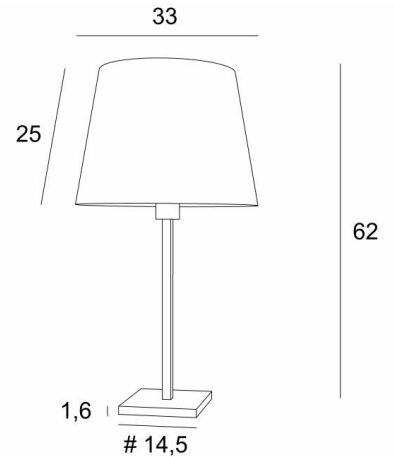

MENNA 2 o

MENNA 2 in gebürstet Bronze mit konischer Lampenschirm in Dreams Bambou (Stoffe aus Kategorie 2)

MENNA 2 o ist eine Tischlampe mit einem runden konischen Lampenschirm. Sie ist eine schöne Tischleuchte ist dank ihres klaren, schlichten und zeitlosen Designs sehr trendy. Sie kann leicht überall platziert werden, zumal sie in drei Größen und mit unterschiedlich geformten Lampenschirmen erhältlich ist. Bei **MENNA 2 o** geht es um viel mehr als nur um Licht, es geht darum, Farbe und Helligkeit in Ihr Zuhause zu bringen. Wählen Sie sorgfältig aus unserem breiten Angebot an Stoffen für Ihren Lampenschirm. Diese Tischleuchte gibt es in zwei anderen Modellen

GESAMTABMESSUNGEN

H62cm Ø33cm

BASIS

#14,5 x 1,6cm

TECHNISCHE DATEN

Eine E27 Fassung mit Ring. Schalter am Kabel

VERFÜGBARE METALL-OBERFLÄCHEN UND CODES

25 - Gebürstet Messing - 2256 025

28 - Leicht Bronze - 2256 028

29 - Gebürstet Bronze - 2256 029

32 - Gebürstet Chrom - 2256 032

LAMPENSCHIRM : AFMESSUNGEN & CODE

Ø25 - 33 - 25cm

Code: 2259 + Stoffcode

Wir schlagen vor mehr als 180 Stoffe/Materialien/Farben für Lampenschirme