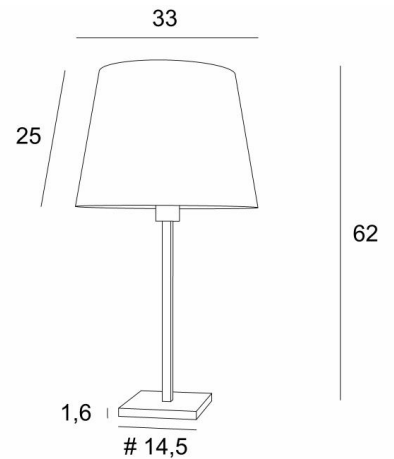

## MENNA 2 o

MENNA 2 in gebürstet Bronze mit konischer Lampenschirm in Dreams Bambou (Stoffe aus Kategorie 2)

**MENNA 2 o** ist eine Tischlampe mit einem runden konischen Lampenschirm. Sie ist eine schöne Tischleuchte ist dank ihres klaren, schlichten und zeitlosen Designs sehr trendy. Sie kann leicht überall platziert werden, zumal sie in drei Größen und mit unterschiedlich geformten Lampenschirmen erhältlich ist. Bei **MENNA 2 o** geht es um viel mehr als nur um Licht, es geht darum, Farbe und Helligkeit in Ihr Zuhause zu bringen. Wählen Sie sorgfältig aus unserem breiten Angebot an Stoffen für Ihren Lampenschirm. Diese Tischleuchte gibt es in zwei anderen Modellen

### GESAMTABMESSUNGEN

H62cm Ø33cm

### BASIS

#14,5 x 1,6cm

### LAMPENSCHIRM : AFMESSUNGEN & CODE

Ø25 - 33 - 25cm

Code: 2259 + Stoffcode

Wir schlagen vor mehr als 180 Stoffe/Materialien/Farben für Lampenschirme