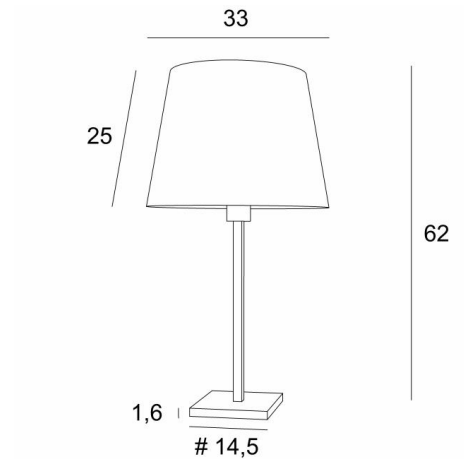

## MENNA 2 o

MENNA 2 in gebürstet Bronze mit konischer Lampenschirm in Dreams Bambou (Stoffe aus Kategorie 2)

**MENNA 2 o** ist eine Tischlampe mit einem runden konischen Lampenschirm. Sie ist eine schöne Tischleuchte ist dank ihres klaren, schlichten und zeitlosen Designs sehr trendy. Sie kann leicht überall platziert werden, zumal sie in drei Größen und mit unterschiedlich geformten Lampenschirmen erhältlich ist. Bei **MENNA 2 o** geht es um viel mehr als nur um Licht, es geht darum, Farbe und Helligkeit in Ihr Zuhause zu bringen. Wählen Sie sorgfältig aus unserem breiten Angebot an Stoffen für Ihren Lampenschirm. Diese Tischleuchte gibt es in zwei anderen Modellen

### GESAMTABMESSUNGEN

H62cm Ø33cm

### BASIS

#14,5 x 1,6cm

### LAMPENSCHIRM : AFMESSUNGEN & CODE

Ø25 - 33 - 25cm

Code: 2259 + stoffcode

Wir schlagen vor mehr als 150 Stoffe/Farben für Lampenschirme.

**LIGHTING COLLECTION**