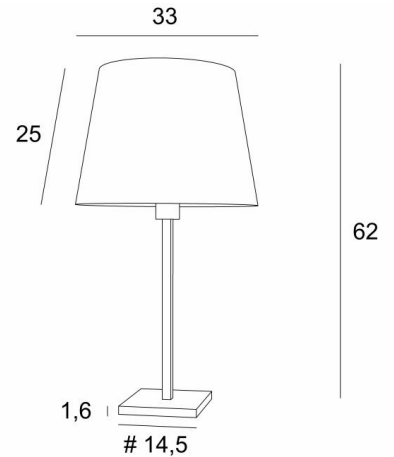

MENNA 2 o

MENNA 2 in gebürstet Bronze mit konischer Lampenschirm in Dreams Bambou (Stoffe aus Kategorie 2)

MENNA 2 o ist eine Tischlampe mit einem runden konischen Lampenschirm

Sie ist eine schöne Tischleuchte ist dank ihres klaren, schlichten und zeitlosen Designs sehr trendy
Sie kann leicht überall platziert werden, zumal sie in drei Größen und mit unterschiedlich geformten Lampenschirmen erhältlich ist

GESAMTABMESSUNGEN

H62cm Ø33cm

BASIS

#14,5 x 1,6cm

TECHNISCHE DATEN

Eine E27 Fassung mit Ring

Schalter am Kabel

VERFÜGBARE METALL-OBERFLÄCHEN UND CODES

28 - Leicht Bronze - 2256 028

29 - Gebürstet Bronze - 2256 029

32 - Gebürstet Chrom - 2256 032

LAMPENSCHIRM : AFMESSUNGEN & CODE

Ø25 - 33 - 25cm

Code: 2259 + stoffcode

Wir schlagen vor mehr als 150 Stoffe/Farben für Lampenschirme.