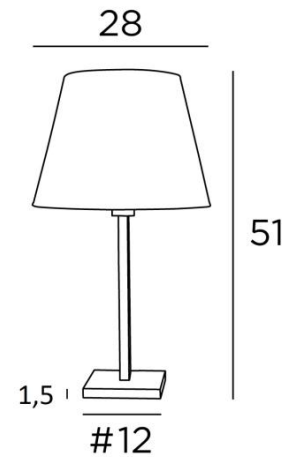

MENNA 1 o

MENNA 1 in leicht Bronze mit konische Lampenschirm in Parma Merisier
(Stoffe aus Kategorie 4)

MENNA 1 o ist eine Tischlampe mit einem runden konischen Lampenschirm

Sie ist eine schöne Tischleuchte ist dank ihres klaren, schlichten und zeitlosen Designs sehr trendy
Sie kann leicht überall platziert werden, zumal sie in drei Größen und mit unterschiedlich geformten
Lampenschirmen erhältlich ist. Bei **MENNA 1 o** geht es um viel mehr als nur um Licht, es geht darum,
Farbe und Helligkeit in Ihr Zuhause zu bringen. Wählen Sie sorgfältig aus unserem breiten Angebot an
Stoffen für Ihren Lampenschirm. Diese Tischleuchte gibt es in zwei größeren Modellen

GESAMTABMESSUNGEN

H51cm Ø28cm

BASIS

Basis aus massivem Messing : #12 x 1,5cm

TECHNISCHE DATEN

Eine E27 Fassung mit Ring. Schalter am Kabel

VERFÜGBARE METALL-OBERFLÄCHEN UND CODES

28 - Leicht Bronze - 2255 028

29 - Gebürstet Bronze - 2255 029

LAMPENSCHIRM : ABMESSUNGEN & CODE

Ø18 - 28 - 21cm

Code: 2258 + Stoffcode

Wir schlagen mehr als 180 Stoffe/Materialen/Farben vor für Lampenschirme