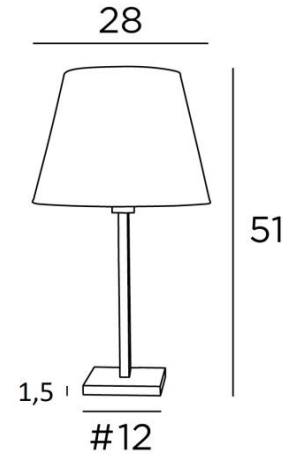

MENNA 1 o

MENNA 1 in leicht Bronze mit konische Lampenschirm in Parma Merisier (Stoffe aus Kategorie 4)

MENNA 1 o ist eine Tischlampe mit einem runden konischen Lampenschirm

Sie ist eine schöne Tischleuchte ist dank ihres klaren, schlichten und zeitlosen Designs sehr trendy. Sie kann leicht überall platziert werden, zumal sie in drei Größen und mit unterschiedlich geformten Lampenschirmen erhältlich ist. Bei **MENNA 1 o** geht es um viel mehr als nur um Licht, es geht darum, Farbe und Helligkeit in Ihr Zuhause zu bringen. Wählen Sie sorgfältig aus unserem breiten Angebot an Stoffen für Ihren Lampenschirm. Diese Tischleuchte gibt es in zwei größeren Modellen

GESAMTABMESSUNGEN

H51cm Ø28cm

BASIS

Basis aus massivem Messing : #12 x 1,5cm

TECHNISCHE DATEN

Eine E27 Fassung mit Ring. Schalter am Kabel

VERFÜGBARE METALL-OBERFLÄCHEN UND CODES

	25 - Gebürstet Messing - 2255 025
	28 - Leicht Bronze - 2255 028
	29 - Gebürstet Bronze - 2255 029
	32 - Gebürstet Chrom - 2255 032

LAMPENSCHIRM : AFMESSUNGEN & CODE

Ø18 - 28 - 21cm

Code: 2258 + Stoffcode

Wir schlagen vor mehr als 180 Stoffe/Materialien/Farben für Lampenschirme

LIGHTING COLLECTION