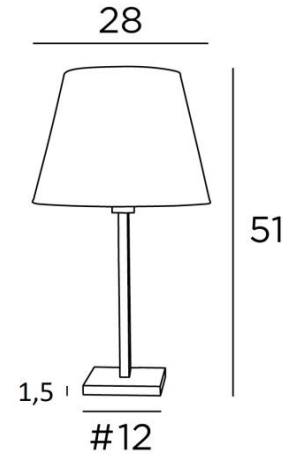

## MENNA 1 o

MENNA 1 in leicht Bronze mit konische Lampenschirm in Parma Merisier (Stoffe aus Kategorie 4)

**MENNA 1 o** ist eine Tischlampe mit einem runden konischen Lampenschirm

Sie ist eine schöne Tischleuchte ist dank ihres klaren, schlichten und zeitlosen Designs sehr trendy. Sie kann leicht überall platziert werden, zumal sie in drei Größen und mit unterschiedlich geformten Lampenschirmen erhältlich ist. Bei **MENNA 1 o** geht es um viel mehr als nur um Licht, es geht darum, Farbe und Helligkeit in Ihr Zuhause zu bringen. Wählen Sie sorgfältig aus unserem breiten Angebot an Stoffen für Ihren Lampenschirm. Diese Tischleuchte gibt es in zwei größeren Modellen

### GESAMTABMESSUNGEN

H51cm Ø28cm

### BASIS

Basis aus massivem Messing : #12 x 1,5cm

### LAMPENSCHIRM : AFMESSUNGEN & CODE

Ø18 - 28 - 21cm

Code: 2258 + stoffcode

Wir schlagen vor mehr als 150 Stoffe/Farben für Lampenschirme.

SWITCH  
ON  
CABLE

LIGHTING COLLECTION