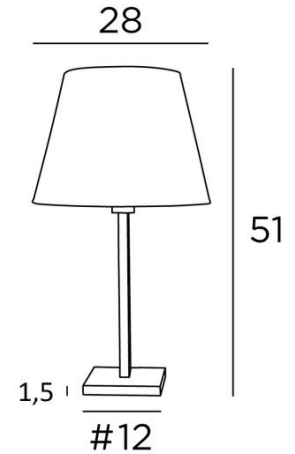

MENNA 1 o

MENNA 1 in leicht Bronze mit konische Lampenschirm in Parma Merisier (Stoffe aus Kategorie 4)

MENNA 1 o ist eine Tischlampe mit einem runden konischen Lampenschirm

Sie ist eine schöne Tischleuchte ist dank ihres klaren, schlichten und zeitlosen Designs sehr trendy Sie kann leicht überall platziert werden, zumal sie in drei Größen und mit unterschiedlich geformten Lampenschirmen erhältlich ist. Bei **MENNA 1 o** geht es um viel mehr als nur um Licht, es geht darum, Farbe und Helligkeit in Ihr Zuhause zu bringen. Wählen Sie sorgfältig aus unserem breiten Angebot an Stoffen für Ihren Lampenschirm. Diese Tischleuchte gibt es in zwei größeren Modellen

GESAMTABMESSUNGEN

H51cm Ø28cm

BASIS

Basis aus massivem Messing : #12 x 1,5cm

TECHNISCHE DATEN

Eine E27 Fassung mit Ring. Schalter am Kabel

VERFÜGBARE METALL-OBERFLÄCHEN UND CODES

	25 - Gebürstet Messing - 2255 025
	28 - Leicht Bronze - 2255 028
	29 - Gebürstet Bronze - 2255 029
	32 - Gebürstet Chrom - 2255 032

LAMPENSCHIRM : AFMESSUNGEN & CODE

Ø18 - 28 - 21cm

Code: 2258 + Stoffcode

Wir schlagen vor mehr als 180 Stoffe/Materialien/Farben für Lampenschirme

LIGHTING COLLECTION