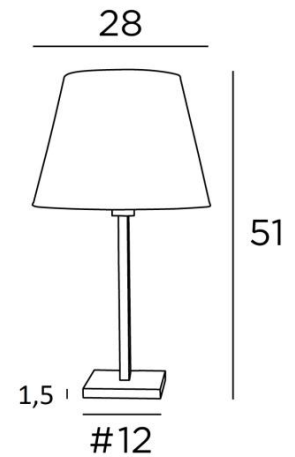

MENNA 1 o

MENNA 1 in leicht Bronze mit konische Lampenschirm in Parma Merisier (Stoffe aus Kategorie 4)

MENNA 1 o ist eine Tischlampe mit einem runden konischen Lampenschirm

Sie ist eine schöne Tischleuchte ist dank ihres klaren, schlichten und zeitlosen Designs sehr trendy Sie kann leicht überall platziert werden, zumal sie in drei Größen und mit unterschiedlich geformten Lampenschirmen erhältlich ist. Bei **MENNA 1 o** geht es um viel mehr als nur um Licht, es geht darum, Farbe und Helligkeit in Ihr Zuhause zu bringen. Wählen Sie sorgfältig aus unserem breiten Angebot an Stoffen für Ihren Lampenschirm. Diese Tischleuchte gibt es in zwei größeren Modellen

GESAMTABMESSUNGEN

H51cm Ø28cm

BASIS

Basis aus massivem Messing : #12 x 1,5cm

TECHNISCHE DATEN

Eine E27 Fassung mit Ring. Schalter am Kabel

VERFÜGBARE METALL-OBERFLÄCHEN UND CODES

28 - Leicht Bronze - 2255 028

29 - Gebürstet Bronze - 2255 029

33 - Gebürstet Nickel - 2255 033

LAMPENSCHIRM : ABMESSUNGEN & CODE

Ø18 - 28 - 21cm

Code: 2258 + Stoffcode

Wir schlagen mehr als 180 Stoffe/Materialen/Farben vor für Lampenschirme