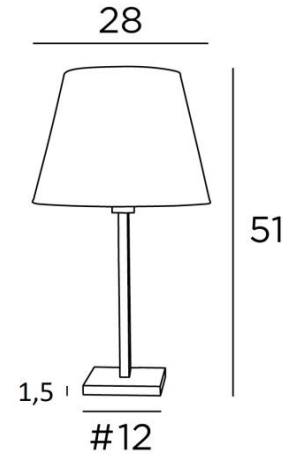

## MENNA 1 o

MENNA 1 in leicht Bronze mit konische Lampenschirm in Parma Merisier (Stoffe aus Kategorie 4)

**MENNA 1 o** ist eine Tischlampe mit einem runden konischen Lampenschirm

Sie ist eine schöne Tischleuchte ist dank ihres klaren, schlichten und zeitlosen Designs sehr trendy. Sie kann leicht überall platziert werden, zumal sie in drei Größen und mit unterschiedlich geformten Lampenschirmen erhältlich ist. Bei **MENNA 1 o** geht es um viel mehr als nur um Licht, es geht darum, Farbe und Helligkeit in Ihr Zuhause zu bringen. Wählen Sie sorgfältig aus unserem breiten Angebot an Stoffen für Ihren Lampenschirm. Diese Tischleuchte gibt es in zwei größeren Modellen

### GESAMTABMESSUNGEN

H51cm Ø28cm

### BASIS

Basis aus massivem Messing : #12 x 1,5cm

### LAMPENSCHIRM : AFMESSUNGEN & CODE

Ø18 - 28 - 21cm

Code: 2258 + Stoffcode

Wir schlagen vor mehr als 180 Stoffe/Materialien/Farben für Lampenschirme

SWITCH  
ON  
CABLE

**LIGHTING COLLECTION**