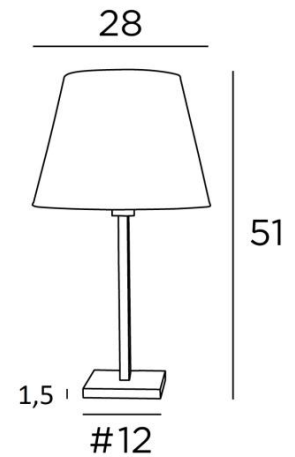

MENNA 1 o

MENNA 1 in leicht Bronze mit konische Lampenschirm in Parma Merisier
(Stoffe aus Kategorie 4)

MENNA 1 o ist eine Tischlampe mit einem runden konischen Lampenschirm

Sie ist eine schöne Tischleuchte ist dank ihres klaren, schlichten und zeitlosen Designs sehr trendy
Sie kann leicht überall platziert werden, zumal sie in drei Größen und mit unterschiedlich geformten
Lampenschirmen erhältlich ist. Bei **MENNA 1 o** geht es um viel mehr als nur um Licht, es geht darum,
Farbe und Helligkeit in Ihr Zuhause zu bringen. Wählen Sie sorgfältig aus unserem breiten Angebot an
Stoffen für Ihren Lampenschirm. Diese Tischleuchte gibt es in zwei größeren Modellen

GESAMTABMESSUNGEN

H51cm Ø28cm

BASIS

Basis aus massivem Messing : #12 x 1,5cm

TECHNISCHE DATEN

Eine E27 Fassung mit Ring. Schalter am Kabel

VERFÜGBARE METALL-OBERFLÄCHEN UND CODES

28 - Leicht Bronze - 2255 028

29 - Gebürstet Bronze - 2255 029

33 - Gebürstet Nickel - 2255 033

LAMPENSCHIRM : ABMESSUNGEN & CODE

Ø18 - 28 - 21cm

Code: 2258 + Stoffcode

Wir schlagen mehr als 180 Stoffe/Materialen/Farben vor für Lampenschirme