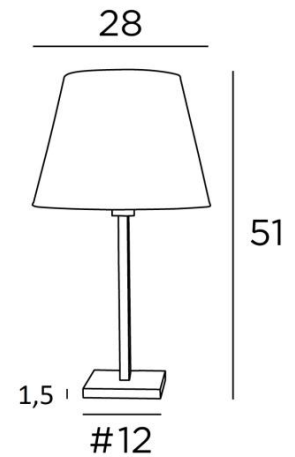

## MENNA 1 o

MENNA 1 in leicht Bronze mit konische Lampenschirm in Parma Merisier (Stoffe aus Kategorie 4)

**MENNA 1 o** ist eine Tischlampe mit einem runden konischen Lampenschirm

Sie ist eine schöne Tischleuchte ist dank ihres klaren, schlichten und zeitlosen Designs sehr trendy  
Sie kann leicht überall platziert werden, zumal sie in drei Größen und mit unterschiedlich geformten Lampenschirmen erhältlich ist

### GESAMTABMESSUNGEN

H51cm Ø28cm

### BASIS

Basis aus massivem Messing : #12 x 1,5cm

### LAMPENSCHIRM : AFMESSUNGEN & CODE

Ø18 - 28 - 21cm

Code: 2258 + stoffcode

Wir schlagen vor mehr als 150 Stoffe/Farben für Lampenschirme.

**LIGHTING COLLECTION**