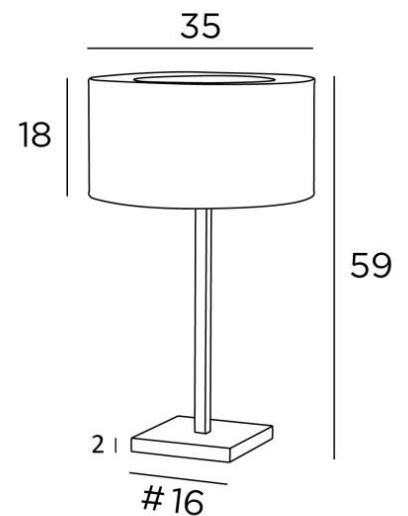

## MENNA 3 cyl

MENNA 3 in gebürstet Bronze mit einem zylindrischen Lampenschirm in Seta Pirée (Stoffe aus Kategorie 3)

**MENNA 3 cyl** ist eine Tischlampe mit einem runden zylindrischen Lampenschirm. Sie ist eine schöne Tischleuchte ist dank ihres klaren, schlichten und zeitlosen Designs sehr trendy. Sie kann leicht überall platziert werden, zumal sie in drei Größen und mit unterschiedlich geformten Lampenschirmen erhältlich ist. Bei **MENNA 3 cyl** geht es um viel mehr als nur um Licht, es geht darum, Farbe und Helligkeit in Ihr Zuhause zu bringen. Wählen Sie sorgfältig aus unserem breiten Angebot an Stoffen für Ihren Lampenschirm. Diese Tischleuchte gibt es in zwei kleineren Modellen

### GESAMTABMESSUNGEN

H59cm Ø35cm

**BASE** : #16 x 2cm

### TECHNISCHE DATEN

Eine E27 Fassung mit Ring. Schalter am Kabel

Lampenschirm wird oben von einem Ring aus demselben Stoff verdeckt, um die Lampe zu verbergen

### LAMPENSCHIRM : AFMESSUNGEN & CODE

Ø35 - 35 - 18cm + ring Ø22cm

Code: 2257 + stoffcode

Wir schlagen vor mehr als 150 Stoffe/Farben für Lampenschirme.

**LIGHTING COLLECTION**