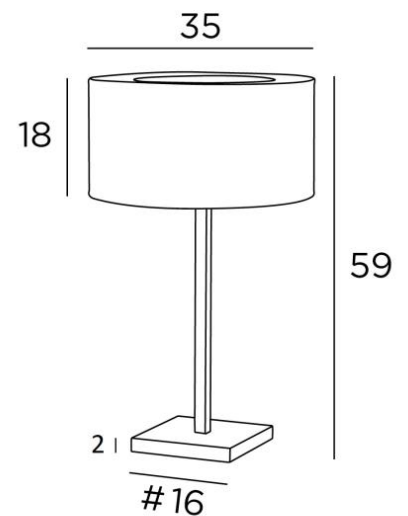

MENNA 3 cyl

MENNA 3 in gebürstet Bronze mit einem zylindrischen Lampenschirm in Seta Pirée (Stoffe aus Kategorie 3)

MENNA 3 cyl ist eine Tischlampe mit einem runden zylindrischen Lampenschirm. Sie ist eine schöne Tischleuchte ist dank ihres klaren, schlichten und zeitlosen Designs sehr trendy. Sie kann leicht überall platziert werden, zumal sie in drei Größen und mit unterschiedlich geformten Lampenschirmen erhältlich ist. Bei **MENNA 3 cyl** geht es um viel mehr als nur um Licht, es geht darum, Farbe und Helligkeit in Ihr Zuhause zu bringen. Wählen Sie sorgfältig aus unserem breiten Angebot an Stoffen für Ihren Lampenschirm. Diese Tischleuchte gibt es in zwei kleineren Modellen

GESAMTABMESSUNGEN

H59cm Ø35cm

BASE : #16 x 2cm

TECHNISCHE DATEN

Eine E27 Fassung mit Ring. Schalter am Kabel

Lampenschirm wird oben von einem Ring aus demselben Stoff verdeckt, um die Lampe zu verbergen

VERFÜGBARE METALL-OBERFLÄCHEN UND CODES

	25 - Gebürstet Messing - 2257 025
	28 - Leicht Bronze - 2257 028
	29 - Gebürstet Bronze - 2257 029
	32 - Gebürstet Chrom - 2257 032

LAMPENSCHIRM : AFMESSUNGEN & CODE

Ø35 - 35 - 18cm + ring Ø22cm

Code: 2257 + Stoffcode