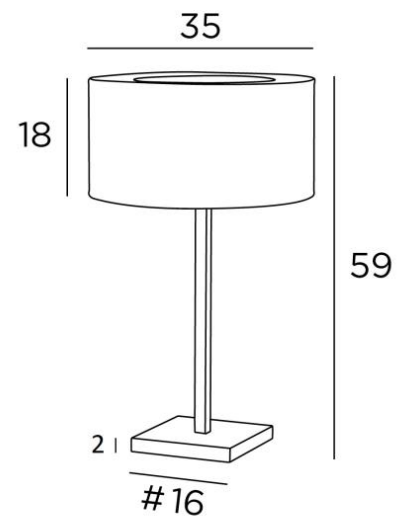

## MENNA 3 cyl

MENNA 3 in gebürstet Bronze mit einem zylindrischen Lampenschirm in Seta Pirée (Stoffe aus Kategorie 3)

**MENNA 3 cyl** ist eine Tischlampe mit einem runden zylindrischen Lampenschirm. Sie ist eine schöne Tischleuchte ist dank ihres klaren, schlichten und zeitlosen Designs sehr trendy. Sie kann leicht überall platziert werden, zumal sie in drei Größen und mit unterschiedlich geformten Lampenschirmen erhältlich ist. Bei **MENNA 3 cyl** geht es um viel mehr als nur um Licht, es geht darum, Farbe und Helligkeit in Ihr Zuhause zu bringen. Wählen Sie sorgfältig aus unserem breiten Angebot an Stoffen für Ihren Lampenschirm. Diese Tischleuchte gibt es in zwei kleineren Modellen

### GESAMTABMESSUNGEN

H59cm Ø35cm

**BASE** : #16 x 2cm

### TECHNISCHE DATEN

Eine E27 Fassung mit Ring. Schalter am Kabel

Lampenschirm wird oben von einem Ring aus demselben Stoff verdeckt, um die Lampe zu verbergen

### LAMPENSCHIRM : AFMESSUNGEN & CODE

Ø35 - 35 - 18cm + ring Ø22cm

Code: 2257 + Stoffcode

Wir schlagen vor mehr als 180 Stoffe/Materialien/Farben für Lampenschirme