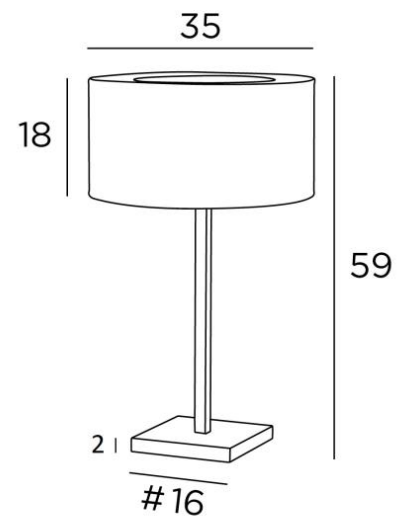

## MENNA 3 cyl

MENNA 3 in gebürstet Bronze mit einem zylindrischen Lampenschirm in Seta Pirée (Stoffe aus Kategorie 3)

**MENNA 3 cyl** ist eine Tischlampe mit einem runden zylindrischen Lampenschirm

Sie ist eine schöne Tischleuchte ist dank ihres klaren, schlichten und zeitlosen Designs sehr trendy. Sie kann leicht überall platziert werden, zumal sie in drei Größen und mit unterschiedlich geformten Lampenschirmen erhältlich ist. Bei **MENNA 3 cyl** geht es um viel mehr als nur um Licht, es geht darum, Farbe und Helligkeit in Ihr Zuhause zu bringen. Wählen Sie sorgfältig aus unserem breiten Angebot an Stoffen für Ihren Lampenschirm. Diese Tischleuchte gibt es in zwei kleineren Modellen

### GESAMTABMESSUNGEN

H59cm Ø35cm

**BASE** : #16 x 2cm

### TECHNISCHE DATEN

Eine E27 Fassung mit Ring

Schalter am Kabel

Der Lampenschirm wird oben von einem Ring aus demselben Stoff verdeckt, um die Glühbirne zu verbergen

### LAMPENSCHIRM : AFMESSUNGEN & CODE

Ø35 - 35 - 18cm + ring Ø22cm

Code: 2257 + stoffcode

Wir schlagen vor mehr als 150 Stoffe/Farben für Lampenschirme.