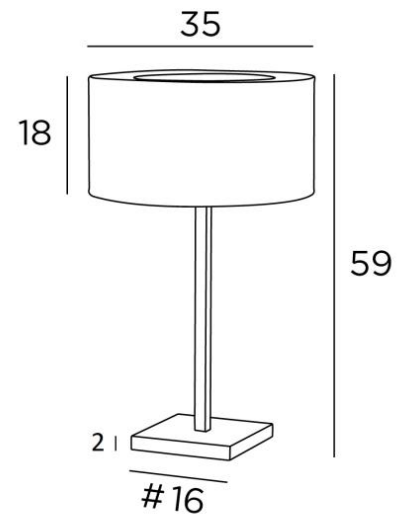

MENNA 3 cyl

MENNA 3 in gebürstet Bronze mit einem zylindrischen Lampenschirm in Seta Pirée (Stoffe aus Kategorie 3)

MENNA 3 cyl ist eine Tischlampe mit einem runden zylindrischen Lampenschirm. Sie ist eine schöne Tischleuchte ist dank ihres klaren, schlichten und zeitlosen Designs sehr trendy. Sie kann leicht überall platziert werden, zumal sie in drei Größen und mit unterschiedlich geformten Lampenschirmen erhältlich ist. Bei **MENNA 3 cyl** geht es um viel mehr als nur um Licht, es geht darum, Farbe und Helligkeit in Ihr Zuhause zu bringen. Wählen Sie sorgfältig aus unserem breiten Angebot an Stoffen für Ihren Lampenschirm. Diese Tischleuchte gibt es in zwei kleineren Modellen

GESAMTABMESSUNGEN

H59cm Ø35cm

BASE : #16 x 2cm

TECHNISCHE DATEN

Eine E27 Fassung mit Ring. Schalter am Kabel

Lampenschirm wird oben von einem Ring aus demselben Stoff verdeckt, um die Lampe zu verbergen

VERFÜGBARE METALL-OBERFLÄCHEN UND CODES

28 - Leicht Bronze - 2257 028

29 - Gebürstet Bronze - 2257 029

33 - Gebürstet Nickel - 2257 033

LAMPENSCHIRM : ABMESSUNGEN & CODE

Ø35 - 35 - 18cm + ring Ø22cm

Code: 2257 + Stoffcode

Wir schlagen mehr als 180 Stoffe/Materialen/Farben vor für Lampenschirme