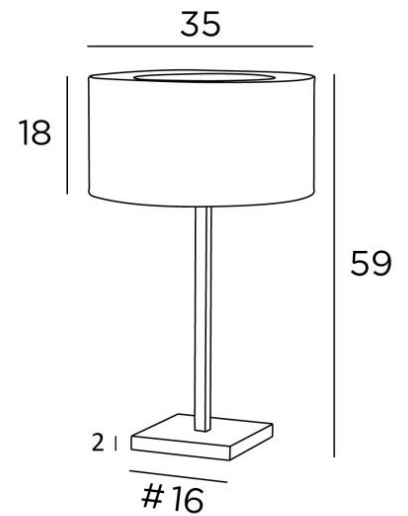

MENNA 3 cyl

MENNA 3 in gebürstet Bronze mit einem zylindrischen Lampenschirm in Seta Pirée (Stoffe aus Kategorie 3)

MENNA 3 cyl ist eine Tischlampe mit einem runden zylindrischen Lampenschirm. Sie ist eine schöne Tischleuchte ist dank ihres klaren, schlichten und zeitlosen Designs sehr trendy. Sie kann leicht überall platziert werden, zumal sie in drei Größen und mit unterschiedlich geformten Lampenschirmen erhältlich ist. Bei **MENNA 3 cyl** geht es um viel mehr als nur um Licht, es geht darum, Farbe und Helligkeit in Ihr Zuhause zu bringen. Wählen Sie sorgfältig aus unserem breiten Angebot an Stoffen für Ihren Lampenschirm. Diese Tischleuchte gibt es in zwei kleineren Modellen

GESAMTABMESSUNGEN

H59cm Ø35cm

BASE : #16 x 2cm

TECHNISCHE DATEN

Eine E27 Fassung mit Ring. Schalter am Kabel

Lampenschirm wird oben von einem Ring aus demselben Stoff verdeckt, um die Lampe zu verbergen

VERFÜGBARE METALL-OBERFLÄCHEN UND CODES

	25 - Gebürstet Messing - 2257 025
	28 - Leicht Bronze - 2257 028
	29 - Gebürstet Bronze - 2257 029
	32 - Gebürstet Chrom - 2257 032

LAMPENSCHIRM : AFMESSUNGEN & CODE

Ø35 - 35 - 18cm + ring Ø22cm

Code: 2257 + Stoffcode