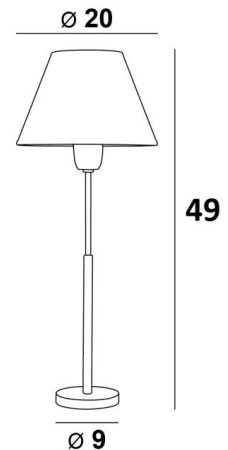

PEPI

PEPI in gebürstet Bronze mit Lampenschirmen in Maille Albâtre, Vanille und Fumée (Stoffe aus Kategorie 1)

PEPI ist eine Nachttischlampe mit einem runden konischen Lampenschirm. Eleganz und Kompaktheit sind die Hauptvorteile dieser Lampe. Eine schöne Lichtatmosphäre auf einem Möbelstück oder einem Nachttisch. Mit der großen Auswahl an Materialien und Farben, die wir anbieten, werden Sie keine Probleme haben, den Lampenschirm zu wählen, der Ihre Lampe und Ihre Dekoration verschönern wird.

GESAMTABMESSUNGEN

H49cm Ø20cm

BASIS

Basis aus massivem Messing : Ø9 x 1,5cm

TECHNISCHE DATEN

Eine E27 Fassung mit Ring
Schalter am Kabel

VERFÜGBARE METALL-OBERFLÄCHEN UND CODES

	25 - Gebürstet Messing - 2163 025
	28 - Leicht Bronze - 2163 028
	29 - Gebürstet Bronze - 2163 029
	32 - Gebürstet Chrom - 2163 032

LAMPENSCHIRM : AFMESSUNGEN & CODE

Ø10 - 20 - 14cm

Code: 2163 + Stoffcode

Wir schlagen vor mehr als 180 Stoffe/Materialien/Farben für Lampenschirme

LIGHTING COLLECTION