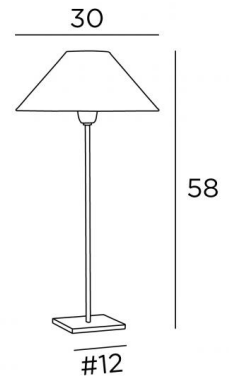

ANOUKIS 3 o

ANOUKIS 3 in gebürstet Chrom mit Lampenschirm in Coton chocolat (Stoffe aus Kategorie 1)

Tischleuchte mit runde Lampenschirm (groß). Klassisch und nüchtern

GESAMTABMESSUNGEN

H58cm Ø30cm

BASIS

#12 x 1cm

TECHNISCHE DATEN

Eine E27 Fassung mit Ring
Schalter am Kabel

VERFÜGBARE METALL-OBERFLÄCHEN UND CODES

29 - Gebürstet Bronze - 2107 029

32 - Gebürstet Chrom - 2107 032

LAMPENSCHIRM : AFMESSUNGEN & CODE

Ø9 - 30 - 16cm