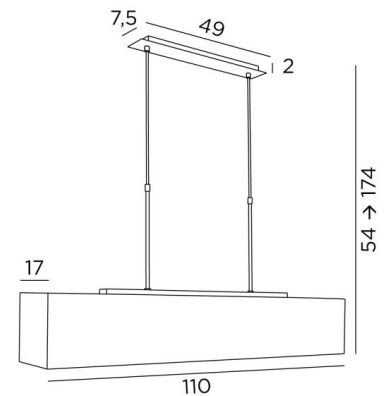

HENOUTMIRE 3 + Lampenschirm medium

HENOUTMIRE 3 in gebürstet Bronze mit Lampenschirm MEDIUM in Lin Pompéi (Stoffe aus Kategorie 2)

HENOUTMIRE MEDIUM ist eine wunderschöne, ganz lange Pendelleuchte, die ideal über einem rechteckigen Tisch platziert werden kann
Ihr gerader, rechteckiger Lampenschirm ist mit einem Opaldiffusor versehen, der das Licht dämpft.
Zögern Sie nicht, einen Dimmer zu installieren, um Ihre Leuchte zu jeder Tageszeit zu genießen
Emblematisch und zeitlos diese innovative Kreation hat den großen Preis des **Salon International Lumières Paris** im Januar 2000 erhalten
Diese Pendelleuchte ist höhenverstellbar und mit einem anderen Lampenschirm erhältlich

GESAMTABMESSUNGEN

H54→174cm L110 x 17cm

BASIS

Platte : 49 x 7,5cm Gehäuse : 43,5 x 6 x 2cm

TECHNISCHE DATEN

Ein Diffusor mit Ösen aus Polycristal wird mit dem Lampenschirm geliefert
Drei E27 Metall Fassungen. Dimmbare Pendelleuchte
Hängerlänge mit Fassungen : 70cm
Abstand zwischen den Fassungen : 30cm
Abstand zwischen den Rohren : 40cm
Höhenverstellbare Pendelleuchte beim Einbau
Auf Anfrage : zwei längere Pendelrohre
Eine Befestigungsplatte zur fixieren der Box an der Decke ([PDF-Plan](#))

VERFÜGBARE METALL-OBERFLÄCHEN UND CODES

29 - Gebürstet Bronze - 4425 029

32 - Gebürstet Chrom - 4425 032

LAMPENSCHIRM : AFMESSUNGEN & CODE

110x17 - 110x17 - 18cm
+ *diffuser eyelets*

Code: 4426 + stoffcode