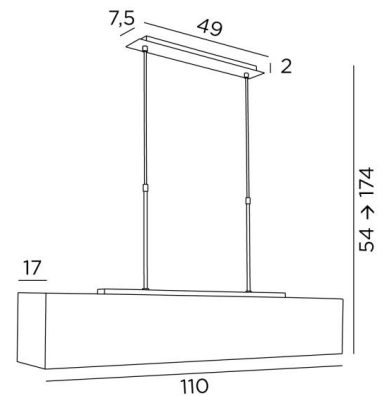

HENOUTMIRE 3 + Lampenschirm medium

HENOUTMIRE 3 in gebürstet Bronze mit Lampenschirm MEDIUM in Lin Pompéi (Stoffe aus Kategorie 2)

HENOUTMIRE MEDIUM ist eine wunderschöne, ganz lange Pendelleuchte, die ideal über einem rechteckigen Tisch platziert werden kann
Ihr gerader, rechteckiger Lampenschirm ist mit einem Opaldiffusor versehen, der das Licht dämpft.
Zögern Sie nicht, einen Dimmer zu installieren, um Ihre Leuchte zu jeder Tageszeit zu genießen
Emblematisch und zeitlos diese innovative Kreation hat den großen Preis des **Salon International Lumières Paris** im Januar 2000 erhalten
Diese Pendelleuchte ist höhenverstellbar und mit einem anderen Lampenschirm erhältlich

GESAMTABMESSUNGEN

H54→174cm L110 x 17cm

BASIS

Platte : 49 x 7,5cm Gehäuse : 43,5 x 6 x 2cm

TECHNISCHE DATEN

Ein Diffusor mit Ösen aus Polycristal wird mit dem Lampenschirm geliefert
Drei E27 Metall Fassungen. Dimmbare Pendelleuchte
Hängerlänge mit Fassungen : 70cm
Abstand zwischen den Fassungen : 30cm
Abstand zwischen den Rohren : 40cm
Höhenverstellbare Pendelleuchte beim Einbau
Auf Anfrage : zwei längere Pendelrohre
Eine Befestigungsplatte zur fixieren der Box an der Decke ([PDF-Plan](#))

VERFÜGBARE METALL-OBERFLÄCHEN UND CODES

29 - Gebürstet Bronze - 4425 029

32 - Gebürstet Chrom - 4425 032

LAMPENSCHIRM : AFMESSUNGEN & CODE

110x17 - 110x17 - 18cm
+ *diffuser eyelets*

Code: 4426 + Stoffcode