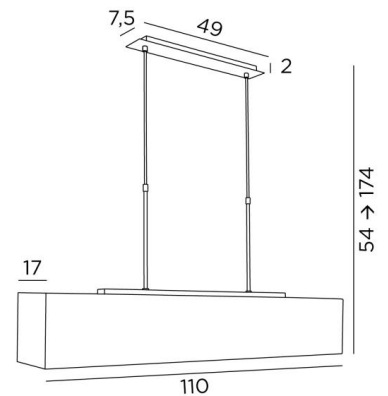

HENOUTMIRE 3 + Lampenschirm medium

HENOUTMIRE MEDIUM ist eine wunderschöne, ganz lange Pendelleuchte, die ideal über einem rechteckigen Tisch platziert werden kann
Ihr gerader, rechteckiger Lampenschirm ist mit einem Opaldiffusor versehen, der das Licht dämpft.
Zögern Sie nicht, einen Dimmer zu installieren, um Ihre Leuchte zu jeder Tageszeit zu genießen
Emblematisch und zeitlos diese innovative Kreation hat den großen Preis des **Salon International Lumières Paris** im Januar 2000 erhalten
Diese Pendelleuchte ist höhenverstellbar und mit einem anderen Lampenschirm erhältlich

GESAMTABMESSUNGEN

H54→174cm L110 x 17cm

BASIS

Platte : 49 x 7,5cm Gehäuse : 43,5 x 6 x 2cm

TECHNISCHE DATEN

Ein Diffusor mit Ösen aus Polycristal wird mit dem Lampenschirm geliefert
Drei E27 Metall Fassungen. Dimmbare Pendelleuchte
Hängerlänge mit Fassungen : 70cm
Abstand zwischen den Fassungen : 30cm
Abstand zwischen den Rohren : 40cm
Höhenverstellbare Pendelleuchte beim Einbau
Auf Anfrage : zwei längere Pendelrohre
Eine Befestigungsplatte zur fixieren der Box an der Decke ([PDF-Plan](#))

VERFÜGBARE METALL-OBERFLÄCHEN UND CODES

29 - Gebürstet Bronze - 4425 029

32 - Gebürstet Chrom - 4425 032

LAMPENSCHIRM : AFMESSUNGEN & CODE

110x17 - 110x17 - 18cm
+ *diffuser eyelets*

Code: 4426 + stoffcode

Wir schlagen vor mehr als 150 Stoffe/Farben für Lampenschirme.