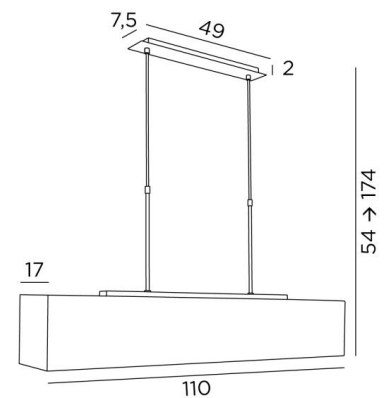

HENOUTMIRE 3 + Lampenschirm medium

HENOUTMIRE 3 in gebürstet Bronze mit Lampenschirm MEDIUM in Lin Pompéi (Stoffe aus Kategorie 2)

HENOUTMIRE MEDIUM ist eine wunderschöne, ganz lange Pendelleuchte, die ideal über einem rechteckigen Tisch platziert werden kann
Ihr gerader, rechteckiger Lampenschirm ist mit einem Opaldiffusor versehen, der das Licht dämpft.
Zögern Sie nicht, einen Dimmer zu installieren, um Ihre Leuchte zu jeder Tageszeit zu genießen
Emblematisch und zeitlos diese innovative Kreation hat den großen Preis des **Salon International Lumières Paris** im Januar 2000 erhalten
Diese Pendelleuchte ist höhenverstellbar und mit einem anderen Lampenschirm erhältlich

GESAMTABMESSUNGEN

H54→174cm L110 x 17cm

BASIS

Platte : 49 x 7,5cm Gehäuse : 43,5 x 6 x 2cm

TECHNISCHE DATEN

Ein Diffusor mit Ösen aus Polycristal wird mit dem Lampenschirm geliefert
Drei E27 Metall Fassungen. Dimmbare Pendelleuchte
Hängerlänge mit Fassungen : 70cm
Abstand zwischen den Fassungen : 30cm
Abstand zwischen den Rohren : 40cm
Höhenverstellbare Pendelleuchte beim Einbau
Auf Anfrage : zwei längere Pendelrohre
Eine Befestigungsplatte zur fixieren der Box an der Decke ([PDF-Plan](#))

VERFÜGBARE METALL-OBERFLÄCHEN UND CODES

29 - Gebürstet Bronze - 4425 029

32 - Gebürstet Chrom - 4425 032

LAMPENSCHIRM : AFMESSUNGEN & CODE

110x17 - 110x17 - 18cm
+ *diffuser eyelets*

Code: 4426 + Stoffcode