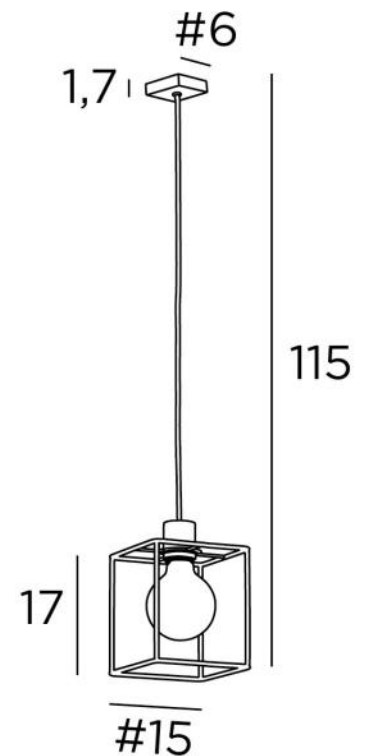

## KERMA SQUARE 1

KERMA SQUARE 1 in gebürstet Bronze mit Struktur in schwarzem Epoxy

Eine dekorative Glühbirne mit einer schwarzen Struktur ist die ganze Originalität dieser **KERMA**-Hängeleuchte und macht sie so erfolgreich

### GESAMTABMESSUNGEN

H115 cm #15cm

### BASIS

#6 x 1,7cm

### TECHNISCHE DATEN

Eine E27 Fassung mit Ring

Die Unterseite dieser Pendelleuchte ist 160cm vom Boden entfernt, für eine Deckenhöhe von 275cm. Auf Anfrage können wir das Kabel für eine andere Deckenhöhe anpassen. **BESTELLFORMULAR** auszufüllen