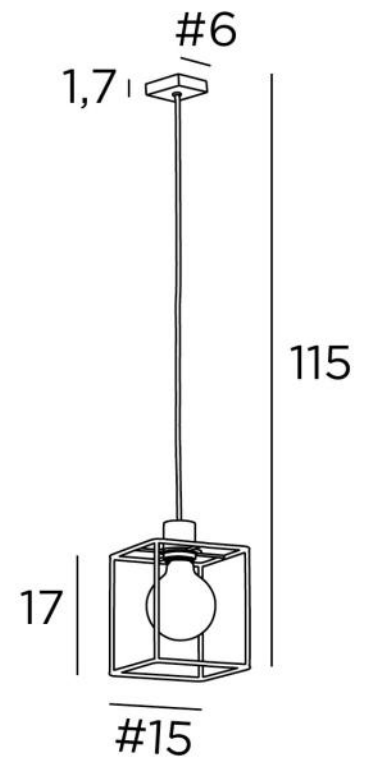

KERMA SQUARE 1

KERMA SQUARE 1 in gebürstet Bronze mit Struktur in schwarzem Epoxy

Eine dekorative Glühbirne mit einer schwarzen Struktur ist die ganze Originalität dieser **KERMA**-Hängeleuchte und macht sie so erfolgreich

KERMA SQUARE 1 ist eine einfach zu installierende Pendelleuchte

GESAMTABMESSUNGEN

H115 cm #15cm

BASIS

#6 x 1,7cm

TECHNISCHE DATEN

Eine E27 Fassung mit Ring

Die Unterseite dieser Pendelleuchte ist 160cm vom Boden entfernt, für eine Deckenhöhe von 275cm. Auf Anfrage können wir das Kabel für eine andere Deckenhöhe anpassen. **BESTELLFORMULAR** auszufüllen

LED-Lampe Gold Ø125mm Dimmbar Code 6834 000 (Option)

Dimmbare Pendelleuchte

Eine Befestigungsplatte zur fixieren der Box an der Decke ([PDF-Plan](#))

VERFÜGBARE METALL-OBERFLÄCHEN UND CODES

25 - Gebürstet Messing - 4931 025

29 - Gebürstet Bronze - 4931 029

METALLSTRUKTUREN UND CODES

KERMA STRUCTURE : #15 - 15 - 17cm (x1)

Code : 4999 002 (black)

Code : 4999 025 (gold)