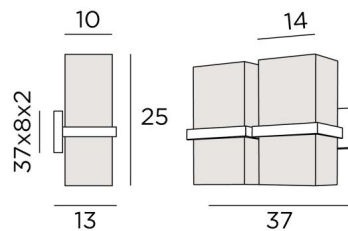

TETI 2

TETI 2 in gebürstet Bronze mit zwei Lampenschirmen in Jacinthe Miel Noir (Material aus Kategorie 5)

TETI 2 ist eine große Wandleuchte mit zwei rechteckigen Lampenschirmen

Sie ist das Ergebnis eines innovativen und überraschenden Designs

GESAMTABMESSUNGEN

H25cm L37cm |→13cm

BASIS

37 x 8 x 2cm

TECHNISCHE DATEN

Zwei E27 Fassungen

Dimmbare Wandleuchte

Eine Fixierungsplatte zur Befestigen der Box an der Wand ([PDF-Plan](#))