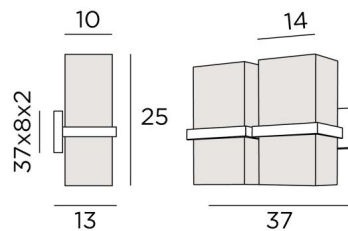

TETI 2

TETI 2 in gebürstet Bronze mit zwei Lampenschirme in Jacinthe Miel Noir (Material aus Kategorie 5)

TETI 2 ist eine große Wandleuchte mit zwei rechteckigen Lampenschirme. Sie ist das Ergebnis eines innovativen und überraschenden Designs. Mit ihren schönen Proportionen und der perfekten Ausführung ist diese erstaunliche Wandleuchte ein großer Erfolg, der durch seine Einfachheit und vor allem durch seine Kühnheit auffällt

GESAMTABMESSUNGEN

H25cm L37cm |→13cm

BASE : 37 x 8 x 2cm

TECHNISCHE DATEN

Zwei E27 Fassungen. Dimmbare Wandleuchte

Eine Fixierungsplatte zur Befestigen der Box an der Wand ([PDF-Plan](#))

VERFÜGBARE METALL-OBERFLÄCHEN UND CODES

25 - Gebürstet Messing - 1473 025

28 - Leicht Bronze - 1473 028

29 - Gebürstet Bronze - 1473 029

32 - Gebürstet Chrom - 1473 032

LAMPENSCHIRM : AFMESSUNGEN & CODE

14x10 - 14x10 - 25cm (x2)

Code: 1472 + stoffcode