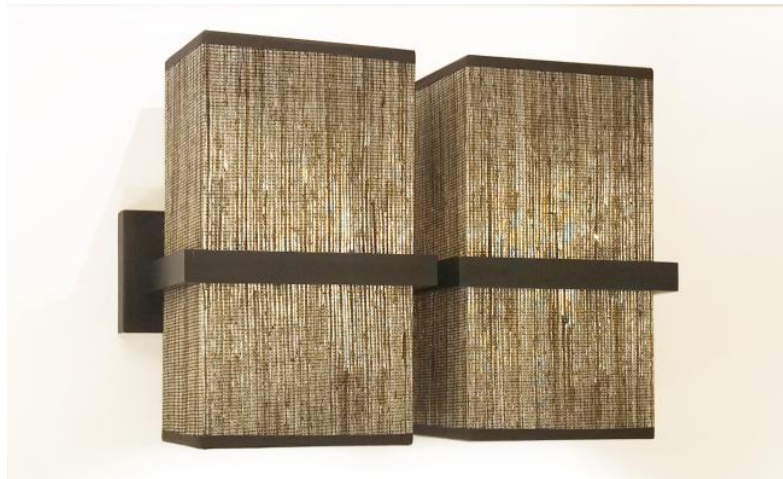

TETI 2

TETI 2 in gebürstet Bronze mit zwei Lampenschirme in Jacinthe Miel Noir (Material aus Kategorie 5)

TETI 2 ist eine große Wandleuchte mit zwei rechteckigen Lampenschirme. Sie ist das Ergebnis eines innovativen und überraschenden Designs. Mit ihren schönen Proportionen und der perfekten Ausführung ist diese erstaunliche Wandleuchte ein großer Erfolg, der durch seine Einfachheit und vor allem durch seine Kühnheit auffällt

Mit der großen Auswahl an Stoffen und Materialien, die wir Ihnen für die Herstellung des Lampenschirms anbieten, wird es Ihnen nicht schwer fallen, den Schirm auszuwählen, der Ihre Wandleuchte verschönern und Wärme und Farbe in Ihr Zuhause bringen wird

GESAMTABMESSUNGEN

H25cm L37cm |→13cm

BASE : 37 x 8 x 2cm

TECHNISCHE DATEN

Zwei E27 Fassungen. Dimmbare Wandleuchte

Eine Fixierungsplatte zur Befestigen der Box an der Wand ([PDF-Plan](#))

VERFÜGBARE METALL-OBERFLÄCHEN UND CODES