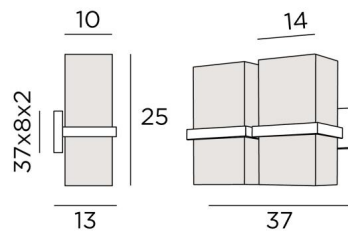

TETI 2

TETI 2 in gebürstet Bronze mit zwei Lampenschirme in Jacinthe Miel Noir (Material aus Kategorie 5)

TETI 2 ist eine große Wandleuchte mit zwei rechteckigen Lampenschirme. Sie ist das Ergebnis eines innovativen und überraschenden Designs. Mit ihren schönen Proportionen und der perfekten Ausführung ist diese erstaunliche Wandleuchte ein großer Erfolg, der durch seine Einfachheit und vor allem durch seine Kühnheit auffällt

GESAMTABMESSUNGEN

H25cm L37cm |→13cm

BASE : 37 x 8 x 2cm

TECHNISCHE DATEN

Zwei E27 Fassungen. Dimmbare Wandleuchte

Eine Fixierungsplatte zur Befestigen der Box an der Wand ([PDF-Plan](#))

VERFÜGBARE METALL-OBERFLÄCHEN UND CODES

28 - Leicht Bronze - 1473 028

29 - Gebürstet Bronze - 1473 029

LAMPENSCHIRM : ABMESSUNGEN & CODE

14x10 - 14x10 - 25cm (x2)

Code: 1472 + Stoffcode

Wir schlagen mehr als 180 Stoffe/Materialien/Farben vor für Lampenschirme