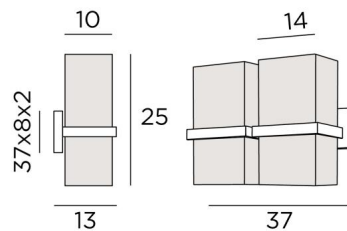

TETI 2

TETI 2 in gebürstet Bronze mit zwei Lampenschirme in Jacinthe Miel Noir (Material aus Kategorie 5)

TETI 2 ist eine große Wandleuchte mit zwei rechteckigen Lampenschirme. Sie ist das Ergebnis eines innovativen und überraschenden Designs. Mit ihren schönen Proportionen und der perfekten Ausführung ist diese erstaunliche Wandleuchte ein großer Erfolg, der durch seine Einfachheit und vor allem durch seine Kühnheit auffällt

GESAMTABMESSUNGEN

H25cm L37cm |→13cm

BASE : 37 x 8 x 2cm

TECHNISCHE DATEN

Zwei E27 Fassungen. Dimmbare Wandleuchte

Eine Fixierungsplatte zur Befestigen der Box an der Wand ([PDF-Plan](#))

VERFÜGBARE METALL-OBERFLÄCHEN UND CODES

	25 - Gebürstet Messing - 1473 025
	28 - Leicht Bronze - 1473 028
	29 - Gebürstet Bronze - 1473 029
	32 - Gebürstet Chrom - 1473 032

LAMPENSCHIRM : AFMESSUNGEN & CODE

14x10 - 14x10 - 25cm (x2)

Code: 1472 + Stoffcode