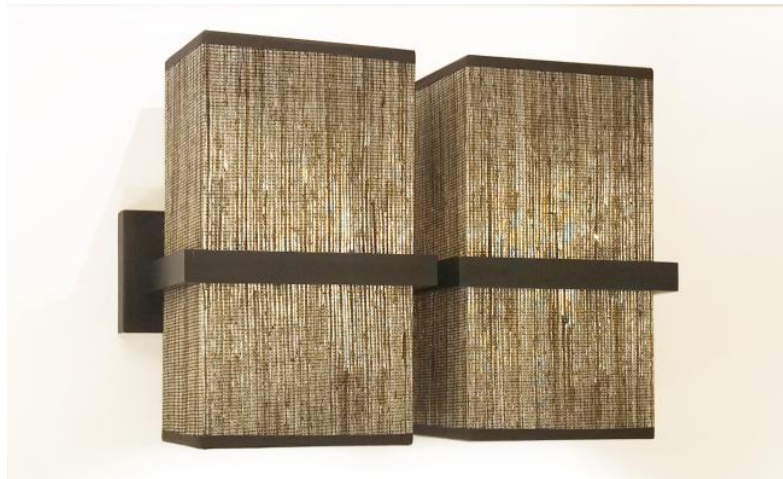

TETI 2

TETI 2 in gebürstet Bronze mit zwei Lampenschirmen in Jacinthe Miel Noir (Material aus Kategorie 5)

TETI 2 ist eine große Wandleuchte mit zwei rechteckigen Lampenschirmen

Sie ist das Ergebnis eines innovativen und überraschenden Designs

Mit ihren schönen Proportionen und der perfekten Ausführung ist diese erstaunliche Wandleuchte ein großer Erfolg, der durch seine Einfachheit und vor allem durch seine Kühnheit auffällt

Mit der großen Auswahl an Stoffen und Materialien, die wir Ihnen für die Herstellung des Lampenschirms anbieten, wird es Ihnen nicht schwer fallen, den Schirm auszuwählen, der Ihre Wandleuchte verschönern und Wärme und Farbe in Ihr Zuhause bringen wird

GESAMTABMESSUNGEN

H25cm L37cm |→13cm

BASIS

37 x 8 x 2cm

TECHNISCHE DATEN

Zwei E27 Fassungen

Dimmbare Wandleuchte

Eine Fixierungsplatte zur Befestigen der Box an der Wand ([PDF-Plan](#))

VERFÜGBARE METALL-OBERFLÄCHEN UND CODES

29 - Gebürstet Bronze - 1473 029

LAMPENSCHIRM : AFMESSUNGEN & CODE

14x10 - 14x10 - 25cm (x2)

Code: 1472 + stoffcode

Wir schlagen vor mehr als 150 Stoffe/Farben für Lampenschirme.