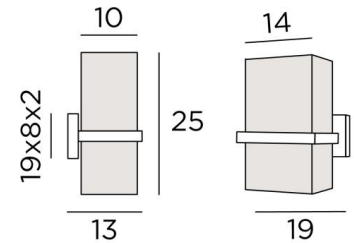

TETI 1

TETI 1 in gebürstet Bronze mit einem rechteckigen Lampenschirm in Turda Blond (Stoffe aus Kategorie 3)

TETI 1 ist eine Wandleuchte mit einem rechteckigen Lampenschirm
Sie ist das Ergebnis eines innovativen und überraschenden Designs

GESAMTABMESSUNGEN

H25cm L19cm |→13cm

BASIS

19 x 8 x 2cm

TECHNISCHE DATEN

Eine E27 Fassung

Dimmbare Wandleuchte

Eine Fixierungsplatte zur Befestigen der Box an der Wand ([PDF-Plan](#))