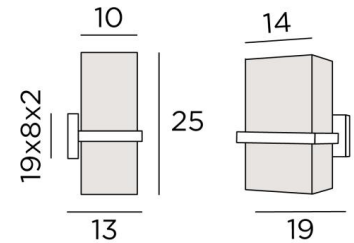

TETI 1

TETI 1 in gebürstet Bronze mit einem rechteckigen Lampenschirm in Turda Blond (Stoffe aus Kategorie 3)

TETI 1 ist eine Wandleuchte mit einem rechteckigen Lampenschirm

Sie ist das Ergebnis eines innovativen und überraschenden Designs

GESAMTABMESSUNGEN

H25cm L19cm |→13cm

BASIS

19 x 8 x 2cm

TECHNISCHE DATEN

Eine E27 Fassung

Dimmbare Wandleuchte

Eine Fixierungsplatte zur Befestigen der Box an der Wand ([PDF-Plan](#))