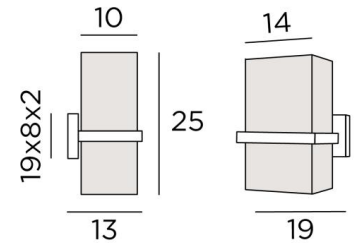

TETI 1

TETI 1 in gebürstet Bronze mit einem rechteckigen Lampenschirm in Turda Blond (Stoffe aus Kategorie 3)

TETI 1 ist eine Wandleuchte mit einem rechteckigen Lampenschirm
Sie ist das Ergebnis eines innovativen und überraschenden Designs

GESAMTABMESSUNGEN

H25cm L19cm |→13cm

BASIS

19 x 8 x 2cm

TECHNISCHE DATEN

Eine E27 Fassung

Dimmbare Wandleuchte

Eine Fixierungsplatte zur Befestigen der Box an der Wand ([PDF-Plan](#))