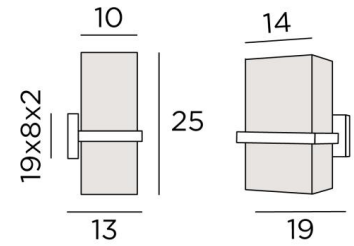

## TETI 1

TETI 1 in gebürstet Bronze mit einem rechteckigen Lampenschirm in Turda Blond (Stoffe aus Kategorie 3)

**TETI 1** ist eine Wandleuchte mit einem rechteckigen Lampenschirm  
Sie ist das Ergebnis eines innovativen und überraschenden Designs

### GESAMTABMESSUNGEN

H25cm L19cm |→13cm

### BASIS

19 x 8 x 2cm

### LAMPENSCHIRM : ABMESSUNGEN & CODE

14x10 - 14x10 - 25cm

Code: 1472 + Stoffcode

Wir schlagen mehr als 180 Stoffe/Materialien/Farben vor für Lampenschirme