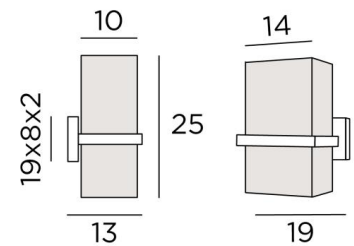

TETI 1

TETI 1 in gebürstet Bronze mit einem rechteckigen Lampenschirm in Turda Blond (Stoffe aus Kategorie 3)

TETI 1 ist eine Wandleuchte mit einem rechteckigen Lampenschirm
Sie ist das Ergebnis eines innovativen und überraschenden Designs

GESAMTABMESSUNGEN

H25cm L19cm |→13cm

BASIS

19 x 8 x 2cm

TECHNISCHE DATEN

Eine E27 Fassung

Dimmbare Wandleuchte

Eine Fixierungsplatte zur Befestigen der Box an der Wand ([PDF-Plan](#))

VERFÜGBARE METALL-OBERFLÄCHEN UND CODES

28 - Leicht Bronze - 1472 028

29 - Gebürstet Bronze - 1472 029

LAMPENSCHIRM : ABMESSUNGEN & CODE

14x10 - 14x10 - 25cm

Code: 1472 + Stoffcode

Wir schlagen mehr als 180 Stoffe/Materialien/Farben vor für Lampenschirme