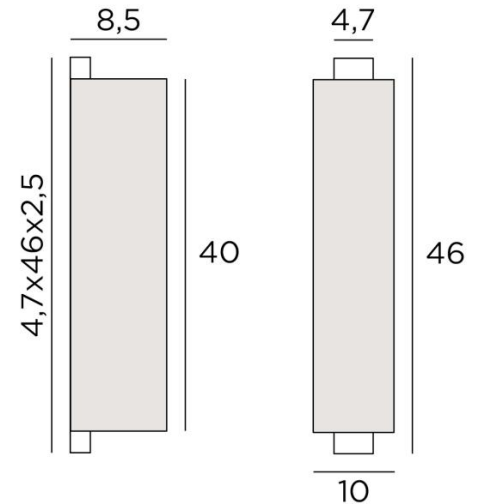

CHABAKA 2

CHABAKA 2 # in gebürstet Bronze mit Lampenschirm in Jacinthe Miel Noir (Material aus Kategorie 5)

CHABAKA 2 # ist eine schöne große Wandleuchte mit einem rechteckigen lampenschirm (Schirm)
CHABAKA ist ein Gehäuse, das teilweise von einem Schirm umgeben ist und mit LED-Strips ausgestattet ist, die ein warmes und starkes Licht in alle Richtungen ausstrahlen
Für den Lampenschirm, der eine warme Atmosphäre schafft, bieten wir Ihnen die Möglichkeit, aus sehr vielen Stoffen und Farben zu wählen. So können Sie diese elegante und robuste Wandleuchte noch besser in Ihre Einrichtung integrieren. Sie ist in einem kleineren Modell erhältlich, siehe **CHABAKA 1 #**

GESAMTABMESSUNGEN

H46cm L10cm |→8,5cm

BASE : 4,7 x 46 x 2,5cm

TECHNISCHE DATEN

Integrierte LED-Strips :

Verbrauch 19,6W Helligkeit 1638lm Farbtemperatur 2700°K

Konverter : 24-240V 18W 0,3A. Nicht dimmbare Wandleuchte

LAMPENSCHIRM : AFMESSUNGEN & CODE

8,5x10x8,5 - 8,5x10x8,5 - 40cm

Code: 1526 + Stoffcode

Wir schlagen vor mehr als 180 Stoffe/Materialen/Farben für Lampenschirme