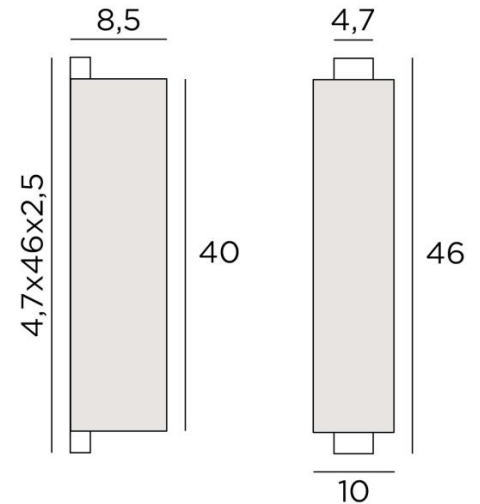

CHABAKA 2

CHABAKA 2 # in gebürstet Bronze mit Lampenschirm in Jacinthe Miel Noir (Material aus Kategorie 5)

CHABAKA 2 # ist eine schöne große Wandleuchte mit einem rechteckigen lampenschirm (Schirm)
CHABAKA ist ein Gehäuse, das teilweise von einem Schirm umgeben ist und mit LED-Strips ausgestattet ist, die ein warmes und starkes Licht in alle Richtungen ausstrahlen
Für den Lampenschirm, der eine warme Atmosphäre und eine schöne Helligkeit schafft, bieten wir Ihnen die Möglichkeit, aus sehr vielen Stoffen, Materialien und Farben zu wählen. So können Sie diese elegante und robuste Wandleuchte noch besser in Ihre Einrichtung integrieren
Sie ist in einem kleineren Modell und mit rechteckigen Lampenschirm erhältlich, siehe **CHABAKA 1 #**

GESAMTABMESSUNGEN

H46cm L10cm |→8,5cm

BASE : 4,7 x 46 x 2,5cm

TECHNISCHE DATEN

Integrierte LED-Strips :

Verbrauch 19,6W Helligkeit 1638lm Farbtemperatur 2700°K

Konverter : 24-240V 18W 0,3A

Nicht dimmbare Wandleuchte

Eine Befestigungsplatte zur fixieren der Box an der Wand ([PDF-Plan](#))

VERFÜGBARE METALL-OBERFLÄCHEN UND CODES

29 - Gebürstet Bronze - 1526 029

32 - Gebürstet Chrom - 1526 032

LAMPENSCHIRM : AFMESSUNGEN & CODE

8,5x10x8,5 - 8,5x10x8,5 - 40cm

Code: 1526 + stoffcode

Wir schlagen vor mehr als 150 Stoffe/Farben für Lampenschirme.

LIGHTING COLLECTION