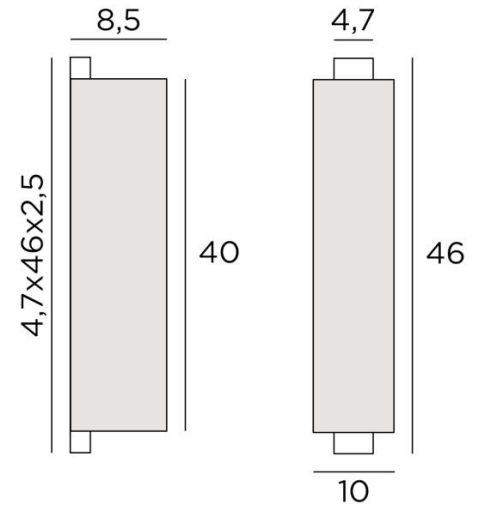

## CHABAKA 2 #

CHABAKA 2 # gebürstet Bronze. Lampenschirm Jacinthe Miel Noir. Kat.5

**CHABAKA 2 #** ist eine schöne große Wandleuchte mit einem rechteckigen lampenschirm (Schirm)  
**CHABAKA** ist ein Gehäuse, das teilweise von einem Schirm umgeben ist und mit LED-Strips ausgestattet ist, die ein warmes und starkes Licht in alle Richtungen ausstrahlen  
Für den Lampenschirm, der eine warme Atmosphäre schafft, bieten wir Ihnen die Möglichkeit, aus sehr vielen Stoffen und Farben zu wählen. So können Sie diese elegante und robuste Wandleuchte noch besser in Ihre Einrichtung integrieren. Sie ist in einem kleineren Modell erhältlich, siehe [CHABAKA 1 #](#)

### GESAMTABMESSUNGEN

H46cm L10cm |→8,5cm

**BASE** : 4,7 x 46 x 2,5cm

### TECHNISCHE DATEN

Integrierte LED-Strips: Verbrauch 19,6W Helligkeit 1764lm Farbtemperatur 2700°K

Konverter: 220V-240V 50-60Hz 50W nicht dimmbar

Dimmbar mit TRIAC (TRIAC-Konverter in Option)

Dimmbar mit DALI-Interface (DALI-Konverter in Option)

### LAMPENSCHIRM : ABMESSUNGEN & CODE

8,5x10x8,5 - 8,5x10x8,5 - 40cm

Code: 1526 + Stoffcode

Wir schlagen mehr als 180 Stoffe/Materialen/Farben vor für Lampenschirme

LIGHTING COLLECTION