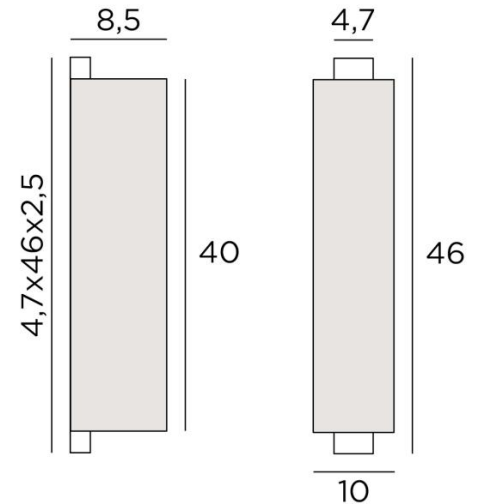

## CHABAKA 2 #

CHABAKA 2 # in gebürstet Bronze mit Lampenschirm in Jacinthe Miel Noir (Material aus Kategorie 5)

**CHABAKA 2 #** ist eine schöne große Wandleuchte mit einem rechteckigen lampenschirm (Schirm)  
**CHABAKA** ist ein Gehäuse, das teilweise von einem Schirm umgeben ist und mit LED-Strips ausgestattet ist, die ein warmes und starkes Licht in alle Richtungen ausstrahlen  
Für den Lampenschirm, der eine warme Atmosphäre schafft, bieten wir Ihnen die Möglichkeit, aus sehr vielen Stoffen und Farben zu wählen. So können Sie diese elegante und robuste Wandleuchte noch besser in Ihre Einrichtung integrieren. Sie ist in einem kleineren Modell erhältlich, siehe **CHABAKA 1 #**

### GESAMTABMESSUNGEN

H46cm L10cm |→8,5cm

**BASE** : 4,7 x 46 x 2,5cm

### TECHNISCHE DATEN

Integrierte LED-Strips :

Verbrauch 19,6W Helligkeit 1638lm Farbtemperatur 2700°K

Konverter : 24-240V 18W 0,3A. Nicht dimmbare Wandleuchte

Eine Befestigungsplatte zur fixieren der Box an der Wand ([PDF-Plan](#))

### LAMPENSCHIRM : AFMESSUNGEN & CODE

8,5x10x8,5 - 8,5x10x8,5 - 40cm

Code: 1526 + Stoffcode

Wir schlagen vor mehr als 180 Stoffe/Materialen/Farben für Lampenschirme