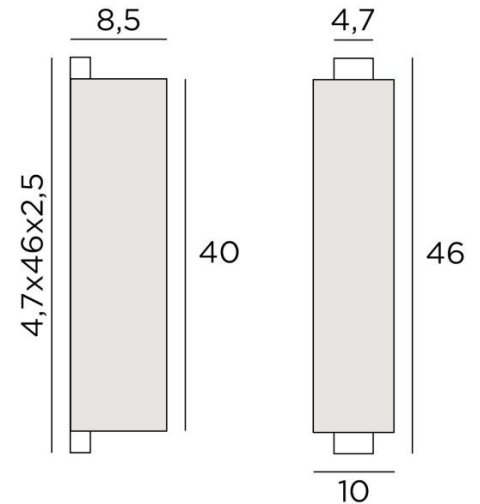

## CHABAKA 2 #

CHABAKA 2 # in gebürstet Bronze mit Lampenschirm in Jacinthe Miel Noir (Material aus Kategorie 5)

**CHABAKA 2 #** ist eine schöne große Wandleuchte mit einem rechteckigen lampenschirm (Schirm)  
**CHABAKA** ist ein Gehäuse, das teilweise von einem Schirm umgeben ist und mit LED-Strips ausgestattet ist, die ein warmes und starkes Licht in alle Richtungen ausstrahlen  
Für den Lampenschirm, der eine warme Atmosphäre schafft, bieten wir Ihnen die Möglichkeit, aus sehr vielen Stoffen und Farben zu wählen. So können Sie diese elegante und robuste Wandleuchte noch besser in Ihre Einrichtung integrieren. Sie ist in einem kleineren Modell erhältlich, siehe **CHABAKA 1 #**

### GESAMTABMESSUNGEN

H46cm L10cm |→8,5cm

**BASE** : 4,7 x 46 x 2,5cm

### TECHNISCHE DATEN

Integrierte LED-Strips :

Verbrauch 19,6W Helligkeit 1638lm Farbtemperatur 2700°K

Konverter : 24-240V 18W 0,3A. Nicht dimmbare Wandleuchte

Eine Befestigungsplatte zur fixieren der Box an der Wand ([PDF-Plan](#))

### LAMPENSCHIRM : AFMESSUNGEN & CODE

8,5x10x8,5 - 8,5x10x8,5 - 40cm

Code: 1526 + Stoffcode

Wir schlagen vor mehr als 180 Stoffe/Materialen/Farben für Lampenschirme

**LIGHTING COLLECTION**