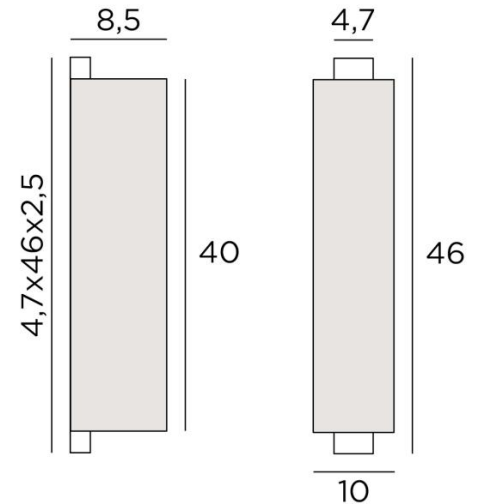

## CHABAKA 2 #

CHABAKA 2 # in gebürstet Bronze mit Lampenschirm in Jacinthe Miel Noir (Material aus Kategorie 5)

**CHABAKA 2 #** ist eine schöne große Wandleuchte mit einem rechteckigen lampenschirm (Schirm)  
**CHABAKA** ist ein Gehäuse, das teilweise von einem Schirm umgeben ist und mit LED-Strips ausgestattet ist, die ein warmes und starkes Licht in alle Richtungen ausstrahlen  
Für den Lampenschirm, der eine warme Atmosphäre schafft, bieten wir Ihnen die Möglichkeit, aus sehr vielen Stoffen und Farben zu wählen. So können Sie diese elegante und robuste Wandleuchte noch besser in Ihre Einrichtung integrieren. Sie ist in einem kleineren Modell erhältlich, siehe **CHABAKA 1 #**

### GESAMTABMESSUNGEN

H46cm L10cm |→8,5cm

**BASE** : 4,7 x 46 x 2,5cm

### TECHNISCHE DATEN

Integrierte LED-Strips :

Verbrauch 19,6W Helligkeit 1638lm Farbtemperatur 2700°K

Konverter : 24-240V 18W 0,3A. Nicht dimmbare Wandleuchte

Eine Befestigungsplatte zur fixieren der Box an der Wand ([PDF-Plan](#))

### LAMPENSCHIRM : AFMESSUNGEN & CODE

8,5x10x8,5 - 8,5x10x8,5 - 40cm

Code: 1526 + stoffcode

Wir schlagen vor mehr als 150 Stoffe/Farben für Lampenschirme.