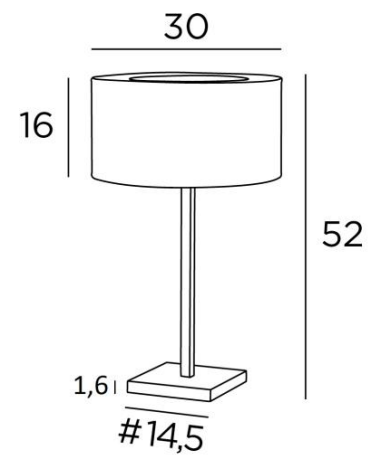

MENNA 2 cyl

MENNA 2 in leicht Bronze mit einem runden zylindrischen Lampenschirm in Raphia Banane (Material aus Kategorie 3)

MENNA 2 cyl ist eine Tischlampe mit einem runden zylindrischen Lampenschirm. Sie ist eine schöne Tischleuchte ist dank ihres klaren, schlichten und zeitlosen Designs sehr trendy. Sie kann leicht überall platziert werden, zumal sie in drei Größen und mit unterschiedlich geformten Lampenschirmen erhältlich ist. Bei **MENNA 2 cyl** geht es um viel mehr als nur um Licht, es geht darum, Farbe und Helligkeit in Ihr Zuhause zu bringen. Wählen Sie sorgfältig aus unserem breiten Angebot an Stoffen für Ihren Lampenschirm. Diese Tischleuchte gibt es in zwei anderen Modellen

GESAMTABMESSUNGEN

H52cm Ø30cm

BASE : #14,5 x 1,6cm

TECHNISCHE DATEN

Eine E27 Fassung mit Ring. Schalter am Kabel

Lampenschirm wird oben von einem Ring aus demselben Stoff verdeckt, um die Lampe zu verbergen

VERFÜGBARE METALL-OBERFLÄCHEN UND CODES

28 - Leicht Bronze - 2256 028

29 - Gebürstet Bronze - 2256 029

33 - Gebürstet Nickel - 2256 033

LAMPENSCHIRM : ABMESSUNGEN & CODE

Ø30 - 30 - 16cm + ring Ø18cm

Code: 2256 + Stoffcode