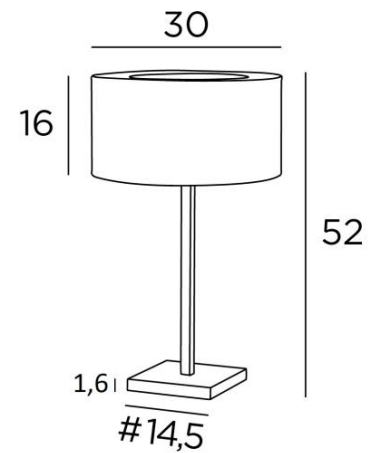

## MENNA 2 cyl

MENNA 2 in leicht Bronze mit einem runden zylindrischen Lampenschirm in Raphia Banane (Material aus Kategorie 3)

**MENNA 2 cyl** ist eine Tischlampe mit einem runden zylindrischen Lampenschirm. Sie ist eine schöne Tischleuchte ist dank ihres klaren, schlichten und zeitlosen Designs sehr trendy. Sie kann leicht überall platziert werden, zumal sie in drei Größen und mit unterschiedlich geformten Lampenschirmen erhältlich ist. Bei **MENNA 2 cyl** geht es um viel mehr als nur um Licht, es geht darum, Farbe und Helligkeit in Ihr Zuhause zu bringen. Wählen Sie sorgfältig aus unserem breiten Angebot an Stoffen für Ihren Lampenschirm. Diese Tischleuchte gibt es in zwei anderen Modellen

### GESAMTABMESSUNGEN

H52cm Ø30cm

**BASE :** #14,5 x 1,6cm

### TECHNISCHE DATEN

Eine E27 Fassung mit Ring. Schalter am Kabel

Lampenschirm wird oben von einem Ring aus demselben Stoff verdeckt, um die Lampe zu verbergen

### LAMPENSCHIRM : AFMESSUNGEN & CODE

Ø30 - 30 - 16cm + ring Ø18cm

Code: 2256 + Stoffcode

Wir schlagen vor mehr als 180 Stoffe/Materialien/Farben für Lampenschirme

**LIGHTING COLLECTION**