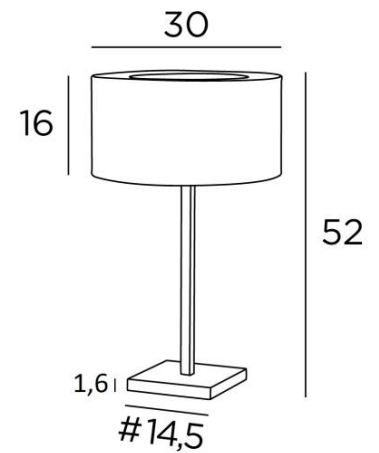

## MENNA 2 cyl

MENNA 2 in leicht Bronze mit einem runden zylindrischen Lampenschirm in Raphia Banane (Material aus Kategorie 3)

**MENNA 2 cyl** ist eine Tischlampe mit einem runden zylindrischen Lampenschirm. Sie ist eine schöne Tischleuchte ist dank ihres klaren, schlichten und zeitlosen Designs sehr trendy. Sie kann leicht überall platziert werden, zumal sie in drei Größen und mit unterschiedlich geformten Lampenschirmen erhältlich ist. Bei **MENNA 2 cyl** geht es um viel mehr als nur um Licht, es geht darum, Farbe und Helligkeit in Ihr Zuhause zu bringen. Wählen Sie sorgfältig aus unserem breiten Angebot an Stoffen für Ihren Lampenschirm. Diese Tischleuchte gibt es in zwei anderen Modellen

### GESAMTABMESSUNGEN

H52cm Ø30cm

**BASE :** #14,5 x 1,6cm

### TECHNISCHE DATEN

Eine E27 Fassung mit Ring. Schalter am Kabel

Lampenschirm wird oben von einem Ring aus demselben Stoff verdeckt, um die Lampe zu verbergen

### LAMPENSCHIRM : AFMESSUNGEN & CODE

Ø30 - 30 - 16cm + ring Ø18cm

Code: 2256 + Stoffcode

Wir schlagen vor mehr als 180 Stoffe/Materialien/Farben für Lampenschirme

SWITCH  
ON  
CABLE

**LIGHTING COLLECTION**