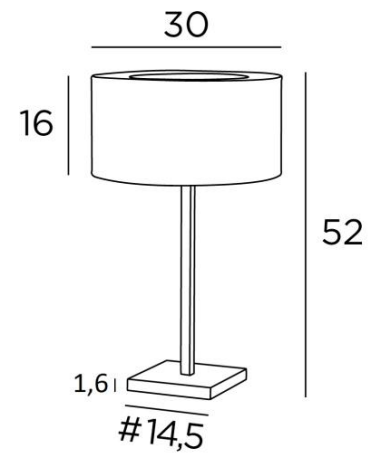

## MENNA 2 cyl

MENNA 2 in leicht Bronze mit einem runden zylindrischen Lampenschirm in Raphia Banane (Material aus Kategorie 3)

**MENNA 2 cyl** ist eine Tischlampe mit einem runden zylindrischen Lampenschirm

### GESAMTABMESSUNGEN

H52cm Ø30cm

**BASE** : #14,5 x 1,6cm

### TECHNISCHE DATEN

Eine E27 Fassung mit Ring

Schalter am Kabel

Der Lampenschirm wird oben von einem Ring aus demselben Stoff verdeckt, um die Glühbirne zu verbergen

### LAMPENSCHIRM : AFMESSUNGEN & CODE

Ø30 - 30 - 16cm + ring Ø18cm

Code: 2256 + stoffcode

Wir schlagen vor mehr als 150 Stoffe/Farben für Lampenschirme.