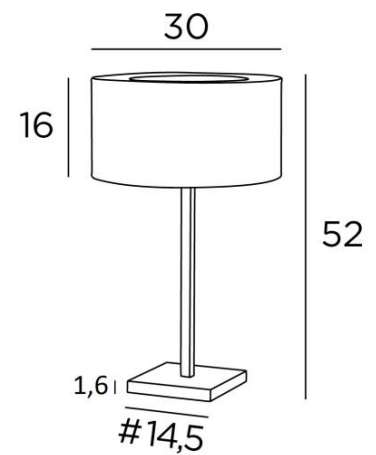

MENNA 2 cyl

MENNA 2 in leicht Bronze mit einem runden zylindrischen Lampenschirm in Raphia Banane (Material aus Kategorie 3)

MENNA 2 cyl ist eine Tischlampe mit einem runden zylindrischen Lampenschirm. Sie ist eine schöne Tischleuchte ist dank ihres klaren, schlichten und zeitlosen Designs sehr trendy. Sie kann leicht überall platziert werden, zumal sie in drei Größen und mit unterschiedlich geformten Lampenschirmen erhältlich ist. Bei **MENNA 2 cyl** geht es um viel mehr als nur um Licht, es geht darum, Farbe und Helligkeit in Ihr Zuhause zu bringen. Wählen Sie sorgfältig aus unserem breiten Angebot an Stoffen für Ihren Lampenschirm. Diese Tischleuchte gibt es in zwei anderen Modellen

GESAMTABMESSUNGEN

H52cm Ø30cm

BASE : #14,5 x 1,6cm

TECHNISCHE DATEN

Eine E27 Fassung mit Ring. Schalter am Kabel

Lampenschirm wird oben von einem Ring aus demselben Stoff verdeckt, um die Lampe zu verbergen

VERFÜGBARE METALL-OBERFLÄCHEN UND CODES

28 - Leicht Bronze - 2256 028

29 - Gebürstet Bronze - 2256 029

33 - Gebürstet Nickel - 2256 033

LAMPENSCHIRM : ABMESSUNGEN & CODE

Ø30 - 30 - 16cm + ring Ø18cm

Code: 2256 + Stoffcode