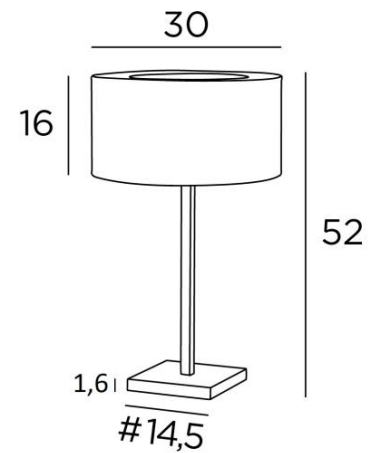

MENNA 2 cyl

MENNA 2 in leicht Bronze mit einem runden zylindrischen Lampenschirm in Raphia Banane (Material aus Kategorie 3)

MENNA 2 cyl ist eine Tischlampe mit einem runden zylindrischen Lampenschirm. Sie ist eine schöne Tischleuchte ist dank ihres klaren, schlichten und zeitlosen Designs sehr trendy. Sie kann leicht überall platziert werden, zumal sie in drei Größen und mit unterschiedlich geformten Lampenschirmen erhältlich ist. Bei **MENNA 2 cyl** geht es um viel mehr als nur um Licht, es geht darum, Farbe und Helligkeit in Ihr Zuhause zu bringen. Wählen Sie sorgfältig aus unserem breiten Angebot an Stoffen für Ihren Lampenschirm. Diese Tischleuchte gibt es in zwei anderen Modellen

GESAMTABMESSUNGEN

H52cm Ø30cm

BASE : #14,5 x 1,6cm

TECHNISCHE DATEN

Eine E27 Fassung mit Ring. Schalter am Kabel

Lampenschirm wird oben von einem Ring aus demselben Stoff verdeckt, um die Lampe zu verbergen

Ø30 - 30 - 16cm + ring Ø18cm

Code: 2256 + Stoffcode

Wir schlagen vor mehr als 180 Stoffe/Materialien/Farben für Lampenschirme

LIGHTING COLLECTION