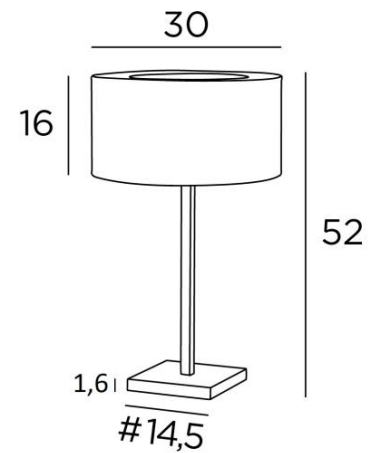

MENNA 2 cyl

MENNA 2 in leicht Bronze mit einem runden zylindrischen Lampenschirm in Raphia Banane (Material aus Kategorie 3)

MENNA 2 cyl ist eine Tischlampe mit einem runden zylindrischen Lampenschirm. Sie ist eine schöne Tischleuchte ist dank ihres klaren, schlichten und zeitlosen Designs sehr trendy. Sie kann leicht überall platziert werden, zumal sie in drei Größen und mit unterschiedlich geformten Lampenschirmen erhältlich ist. Bei **MENNA 2 cyl** geht es um viel mehr als nur um Licht, es geht darum, Farbe und Helligkeit in Ihr Zuhause zu bringen. Wählen Sie sorgfältig aus unserem breiten Angebot an Stoffen für Ihren Lampenschirm. Diese Tischleuchte gibt es in zwei anderen Modellen

GESAMTABMESSUNGEN

H52cm Ø30cm

BASE : #14,5 x 1,6cm

TECHNISCHE DATEN

Eine E27 Fassung mit Ring. Schalter am Kabel

Lampenschirm wird oben von einem Ring aus demselben Stoff verdeckt, um die Lampe zu verbergen

Ø30 - 30 - 16cm + ring Ø18cm

Code: 2256 + stoffcode

Wir schlagen vor mehr als 150 Stoffe/Farben für Lampenschirme.

LIGHTING COLLECTION