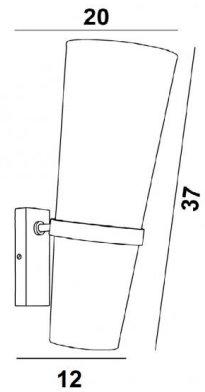

THINIS 1

THINIS 1 in gebürstet Bronze mit Lampenschirme in Chinette ivoire
(Stoffe aus Kategorie 0)