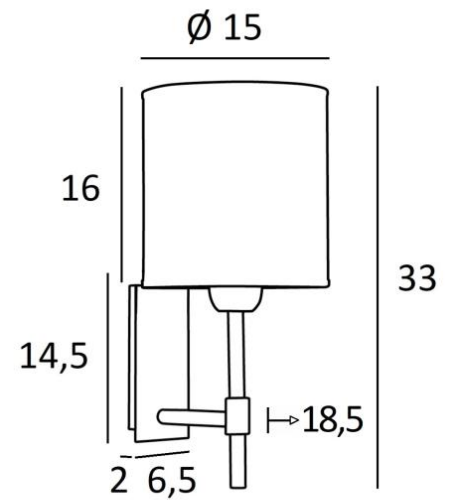

## NECTANEBO 1 cyl

NECTANEBO 1 in gebürstet Bronze mit Lampenschirm in Arrow Casamance (Stoffe aus Kategorie 4)

**NECTANEBO 1 cyl** ist eine Wandleuchte zum Aufstellen eines rundes zylindrisches Lampenschirms. Ihr klassisches Aussehen wurde überarbeitet, um ihr einen modernen und zeitgenössischen Touch zu verleihen. Ihr schlichtes und einfaches Design ist dieser Metamorphose nicht fremd, die ihr Präsenz und Harmonie verleiht. Für den Lampenschirm, der eine warme Atmosphäre und eine schöne Helligkeit schafft, schlagen wir Ihnen vor, zwischen vielen Materialien und Farben zu wählen. So können Sie besser in Ihre Einrichtung integrieren. Diese Wandleuchte ist aus Messing gefertigt und in mehreren bemerkenswerten Ausführungen erhältlich. Es gibt ein größeres Modell, siehe [NECTANEBO 2 o](#)

### GESAMTABMESSUNGEN

H33cm L15cm |→18,5cm

### BASIS

Platte : 6,5 x 14,5cm Gehäuse : 4,5 x 12,5 x 2cm

### LAMPENSCHIRM : ABMESSUNGEN & CODE

Ø15 - 15 - 16cm

Code: 1204 + Stoffcode

Wir schlagen mehr als 180 Stoffe/Materialen/Farben vor für Lampenschirme