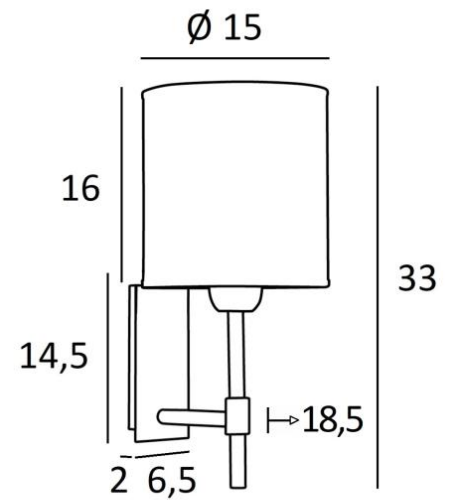

## NECTANEBO 1 cyl

NECTANEBO 1 in gebürstet Bronze mit Lampenschirm in Arrow Casamance (Stoffe aus Kategorie 4)

**NECTANEBO 1 cyl** ist eine Wandleuchte zum Aufstellen eines rundes zylindrisches Lampenschirms. Ihr klassisches Aussehen wurde überarbeitet, um ihr einen modernen und zeitgenössischen Touch zu verleihen. Ihr schlichtes und einfaches Design ist dieser Metamorphose nicht fremd, die ihr Präsenz und Harmonie verleiht. Für den Lampenschirm, der eine warme Atmosphäre und eine schöne Helligkeit schafft, schlagen wir Ihnen vor, zwischen vielen Materialien und Farben zu wählen. So können Sie besser in Ihre Einrichtung integrieren. Diese Wandleuchte ist aus Messing gefertigt und in mehreren bemerkenswerten Ausführungen erhältlich. Es gibt ein größeres Modell, siehe [NECTANEBO 2 o](#)

### GESAMTABMESSUNGEN

H33cm L15cm |→18,5cm

### BASIS

Platte : 6,5 x 14,5cm Gehäuse : 4,5 x 12,5 x 2cm

### LAMPENSCHIRM : AFMESSUNGEN & CODE

Ø15 - 15 - 16cm

Code: 1204 + Stoffcode

Wir schlagen vor mehr als 180 Stoffe/Materialien/Farben für Lampenschirme

LIGHTING COLLECTION