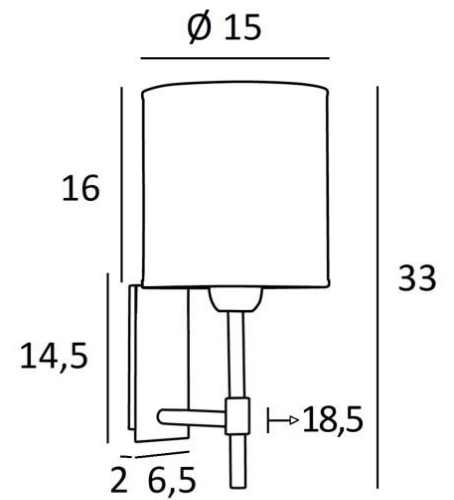

## NECTANEBO 1 cyl

NECTANEBO 1 in gebürstet Bronze mit Lampenschirm in Arrow Casamance (Stoffe aus Kategorie 4)

**NECTANEBO 1 cyl** ist eine Wandleuchte zum Aufstellen eines rundes zylindrisches Lampenschirms. Ihr klassisches Aussehen wurde überarbeitet, um ihr einen modernen und zeitgenössischen Touch zu verleihen. Ihr schlichtes und einfaches Design ist dieser Metamorphose nicht fremd, die ihr Präsenz und Harmonie verleiht. Für den Lampenschirm, der eine warme Atmosphäre und eine schöne Helligkeit schafft, schlagen wir Ihnen vor, zwischen vielen Materialien und Farben zu wählen. So können Sie besser in Ihre Einrichtung integrieren. Diese schöne Wandleuchte ist aus Messing gefertigt und in mehreren bemerkenswerten Ausführungen erhältlich.

### GESAMTABMESSUNGEN

H33cm L15cm |→18,5cm

### BASIS

Platte : 6,5 x 14,5cm - Gehäuse : 4,5 x 12,5 x 2cm

### LAMPENSCHIRM : AFMESSUNGEN & CODE

Ø15 - 15 - 16cm

Code: 1204 + stoffcode

Wir schlagen vor mehr als 150 Stoffe/Farben für Lampenschirme.