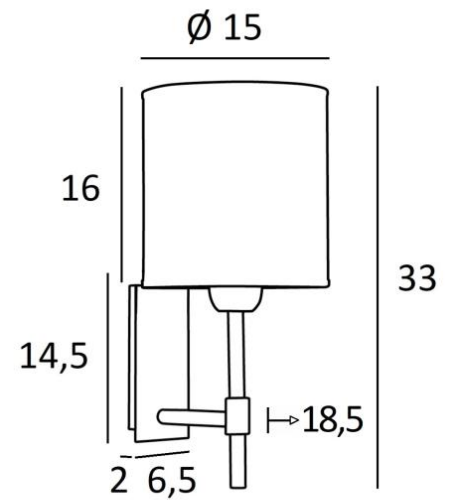

## NECTANEBO 1 cyl

NECTANEBO 1 in gebürstet Bronze mit Lampenschirm in Arrow Casamance (Stoffe aus Kategorie 4)

**NECTANEBO 1 cyl** ist eine Wandleuchte zum Aufstellen eines rundes zylindrisches Lampenschirms. Ihr klassisches Aussehen wurde überarbeitet, um ihr einen modernen und zeitgenössischen Touch zu verleihen. Ihr schlichtes und einfaches Design ist dieser Metamorphose nicht fremd, die ihr Präsenz und Harmonie verleiht. Für den Lampenschirm, der eine warme Atmosphäre und eine schöne Helligkeit schafft, schlagen wir Ihnen vor, zwischen vielen Materialien und Farben zu wählen. So können Sie besser in Ihre Einrichtung integrieren. Diese Wandleuchte ist aus Messing gefertigt und in mehreren bemerkenswerten Ausführungen erhältlich. Es gibt ein größeres Modell, siehe [NECTANEBO 2 o](#)

### GESAMTABMESSUNGEN

H33cm L15cm |→18,5cm

### BASIS

Platte : 6,5 x 14,5cm Gehäuse : 4,5 x 12,5 x 2cm

### LAMPENSCHIRM : AFMESSUNGEN & CODE

Ø15 - 15 - 16cm

Code: 1204 + Stoffcode

Wir schlagen vor mehr als 180 Stoffe/Materialien/Farben für Lampenschirme

**LIGHTING COLLECTION**