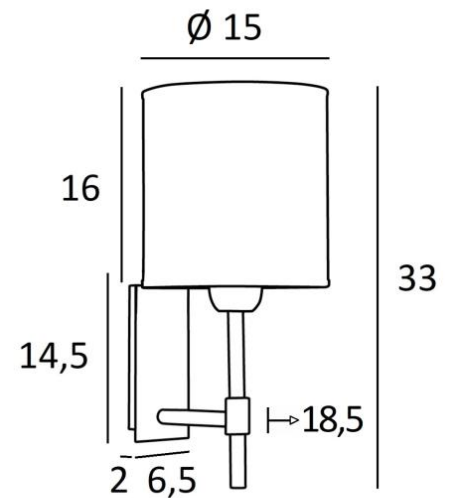

## NECTANEBO 1 cyl

NECTANEBO 1 in gebürstet Bronze mit Lampenschirm in Arrow Casamance (Stoffe aus Kategorie 4)

**NECTANEBO 1 cyl** ist eine Wandleuchte zum Aufstellen eines rundes zylindrisches Lampenschirms. Ihr klassisches Aussehen wurde überarbeitet, um ihr einen modernen und zeitgenössischen Touch zu verleihen. Ihr schlichtes und einfaches Design ist dieser Metamorphose nicht fremd, die ihr Präsenz und Harmonie verleiht. Für den Lampenschirm, der eine warme Atmosphäre und eine schöne Helligkeit schafft, schlagen wir Ihnen vor, zwischen vielen Materialien und Farben zu wählen. So können Sie besser in Ihre Einrichtung integrieren. Diese Wandleuchte ist aus Messing gefertigt und in mehreren bemerkenswerten Ausführungen erhältlich. Es gibt ein größeres Modell, siehe [NECTANEBO 2 o](#)

### GESAMTABMESSUNGEN

H33cm L15cm |→18,5cm

### BASIS

Platte : 6,5 x 14,5cm Gehäuse : 4,5 x 12,5 x 2cm

### TECHNISCHE DATEN

Eine E27 Fassung mit Ring. Dimmbare Wandleuchte

Eine Fixierungsplatte zur Befestigen der Box an der Wand ([PDF-Plan](#))