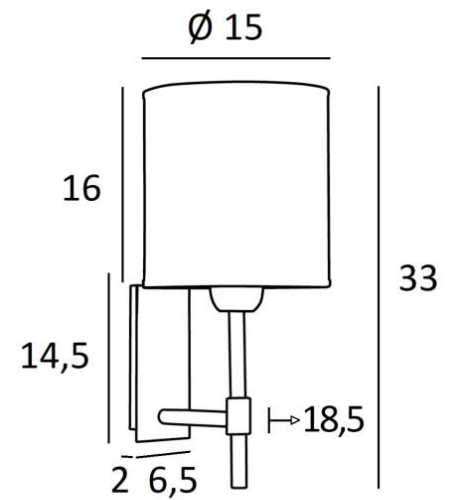

NECTANEBO 1 cyl

NECTANEBO 1 in gebürstet Bronze mit Lampenschirm in Arrow Casamance (Stoffe aus Kategorie 4)

NECTANEBO 1 cyl ist eine Wandleuchte zum Aufstellen eines rundes zylindrisches Lampenschirms. Ihr klassisches Aussehen wurde überarbeitet, um ihr einen modernen und zeitgenössischen Touch zu verleihen. Ihr schlichtes und einfaches Design ist dieser Metamorphose nicht fremd, die ihr Präsenz und Harmonie verleiht. Für den Lampenschirm, der eine warme Atmosphäre und eine schöne Helligkeit schafft, schlagen wir Ihnen vor, zwischen vielen Materialien und Farben zu wählen. So können Sie besser in Ihre Einrichtung integrieren. Diese Wandleuchte ist aus Messing gefertigt und in mehreren bemerkenswerten Ausführungen erhältlich. Es gibt ein größeres Modell, siehe [NECTANEBO 2 o](#)

GESAMTABMESSUNGEN

H33cm L15cm |→18,5cm

BASIS

Platte : 6,5 x 14,5cm Gehäuse : 4,5 x 12,5 x 2cm

TECHNISCHE DATEN

Eine E27 Fassung mit Ring. Dimmbare Wandleuchte

Eine Fixierungsplatte zur Befestigen der Box an der Wand ([PDF-Plan](#))

VERFÜGBARE METALL-OBERFLÄCHEN UND CODES

28 - Leicht Bronze - 1135 028

29 - Gebürstet Bronze - 1135 029

33 - Gebürstet Nickel - 1135 033

LAMPENSCHIRM : ABMESSUNGEN & CODE

Ø15 - 15 - 16cm

Code: 1204 + Stoffcode