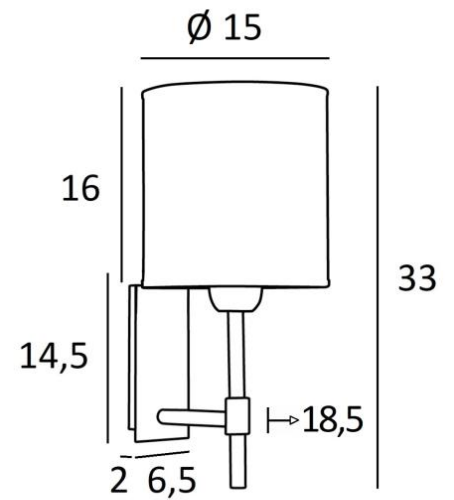

NECTANEBO 1 cyl

NECTANEBO 1 in gebürstet Bronze mit Lampenschirm in Arrow Casamance (Stoffe aus Kategorie 4)

NECTANEBO 1 cyl ist eine Wandleuchte zum Aufstellen eines rundes zylindrisches Lampenschirms. Ihr klassisches Aussehen wurde überarbeitet, um ihr einen modernen und zeitgenössischen Touch zu verleihen. Ihr schlichtes und einfaches Design ist dieser Metamorphose nicht fremd, die ihr Präsenz und Harmonie verleiht. Für den Lampenschirm, der eine warme Atmosphäre und eine schöne Helligkeit schafft, schlagen wir Ihnen vor, zwischen vielen Materialien und Farben zu wählen. So können Sie besser in Ihre Einrichtung integrieren. Diese Wandleuchte ist aus Messing gefertigt und in mehreren bemerkenswerten Ausführungen erhältlich. Es gibt ein größeres Modell, siehe [NECTANEBO 2 o](#)

GESAMTABMESSUNGEN

H33cm L15cm |→18,5cm

BASIS

Platte : 6,5 x 14,5cm Gehäuse : 4,5 x 12,5 x 2cm

TECHNISCHE DATEN

Eine E27 Fassung mit Ring. Dimmbare Wandleuchte

Eine Fixierungsplatte zur Befestigen der Box an der Wand ([PDF-Plan](#))

VERFÜGBARE METALL-OBERFLÄCHEN UND CODES

28 - Leicht Bronze - 1135 028

29 - Gebürstet Bronze - 1135 029

33 - Gebürstet Nickel - 1135 033

LAMPENSCHIRM : ABMESSUNGEN & CODE

Ø15 - 15 - 16cm

Code: 1204 + Stoffcode