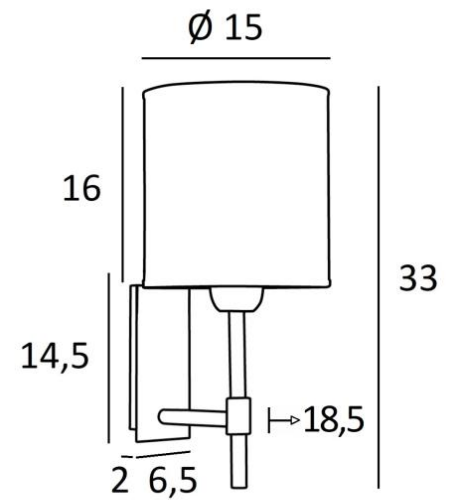

NECTANEBO 1 cyl

NECTANEBO 1 in gebürstet Bronze mit Lampenschirm in Arrow Casamance (Stoffe aus Kategorie 4)

NECTANEBO 1 cyl ist eine Wandleuchte zum Aufstellen eines rundes zylindrisches Lampenschirms. Ihr klassisches Aussehen wurde überarbeitet, um ihr einen modernen und zeitgenössischen Touch zu verleihen. Ihr schlichtes und einfaches Design ist dieser Metamorphose nicht fremd, die ihr Präsenz und Harmonie verleiht. Für den Lampenschirm, der eine warme Atmosphäre und eine schöne Helligkeit schafft, schlagen wir Ihnen vor, zwischen vielen Materialien und Farben zu wählen. So können Sie besser in Ihre Einrichtung integrieren. Diese Wandleuchte ist aus Messing gefertigt und in mehreren bemerkenswerten Ausführungen erhältlich. Es gibt ein größeres Modell, siehe [NECTANEBO 2 o](#)

GESAMTABMESSUNGEN

H33cm L15cm |→18,5cm

BASIS

Platte : 6,5 x 14,5cm Gehäuse : 4,5 x 12,5 x 2cm

TECHNISCHE DATEN

Eine E27 Fassung mit Ring. Dimmbare Wandleuchte

Eine Fixierungsplatte zur Befestigen der Box an der Wand ([PDF-Plan](#))

VERFÜGBARE METALL-OBERFLÄCHEN UND CODES

28 - Leicht Bronze - 1135 028

29 - Gebürstet Bronze - 1135 029

32 - Gebürstet Chrom - 1135 032

LAMPENSCHIRM : AFMESSUNGEN & CODE

Ø15 - 15 - 16cm

Code: 1204 + stoffcode