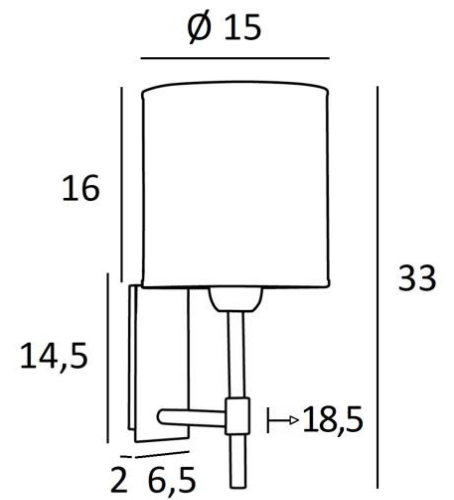

## NECTANEBO 1 cyl

NECTANEBO 1 in gebürstet Bronze mit Lampenschirm in Arrow Casamance (Stoffe aus Kategorie 4)

**NECTANEBO 1 cyl** ist eine Wandleuchte zum Aufstellen eines rundes zylindrisches Lampenschirms. Ihr klassisches Aussehen wurde überarbeitet, um ihr einen modernen und zeitgenössischen Touch zu verleihen. Ihr schlichtes und einfaches Design ist dieser Metamorphose nicht fremd, die ihr Präsenz und Harmonie verleiht. Für den Lampenschirm, der eine warme Atmosphäre und eine schöne Helligkeit schafft, schlagen wir Ihnen vor, zwischen vielen Materialien und Farben zu wählen. So können Sie besser in Ihre Einrichtung integrieren. Diese Wandleuchte ist aus Messing gefertigt und in mehreren bemerkenswerten Ausführungen erhältlich. Es gibt ein größeres Modell, siehe [NECTANEBO 2 o](#)

### GESAMTABMESSUNGEN

H33cm L15cm |→18,5cm

### BASIS

Platte : 6,5 x 14,5cm Gehäuse : 4,5 x 12,5 x 2cm

### LAMPENSCHIRM : AFMESSUNGEN & CODE

Ø15 - 15 - 16cm

Code: 1204 + Stoffcode

Wir schlagen vor mehr als 180 Stoffe/Materialien/Farben für Lampenschirme