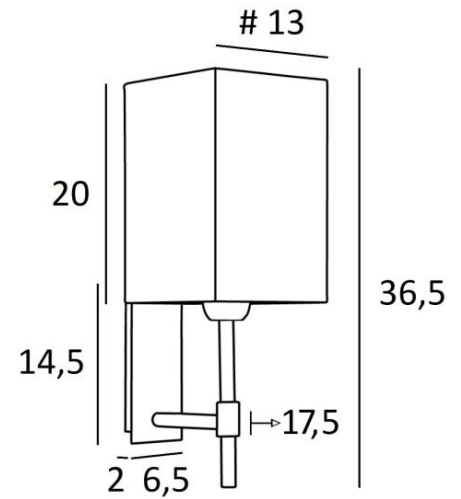

## NECTANEBO 1 #

NECTANEBO 1 in gebürstet Bronze mit Lampenschirm in Palmier Polka  
(Material aus Kategorie 5)

**NECTANEBO 1 #** ist eine Wandleuchte zum Aufstellen eines eckiges Lampenschirms

Ihr klassisches Aussehen wurde überarbeitet, um ihr einen modernen und zeitgenössischen Touch zu verleihen. Ihr schlichtes und einfaches Design ist dieser Metamorphose nicht fremd, die ihr Präsenz und Harmonie verleiht. Für den Lampenschirm, der eine warme Atmosphäre schafft, schlagen wir Ihnen vor, zwischen vielen Materialien und Farben zu wählen. So können Sie sie besser in Ihre Einrichtung integrieren. Diese schöne Wandleuchte ist aus Messing gefertigt und in mehreren bemerkenswerten Ausführungen erhältlich. Es gibt auch ein größeres Modell, siehe [NECTANEBO 2 o](#)

### GESAMTABMESSUNGEN

H36,5cm L13cm |→17,5cm

### BASIS

Platte: 6,5 x 14,5cm Gehäuse: 4,5 x 12,5 x 2cm

### TECHNISCHE DATEN

Eine E27 Fassung mit Ring. Dimmbare Wandleuchte

Eine Fixierungsplatte zur befestigen der Box an der Wand ([PDF-Plan](#))