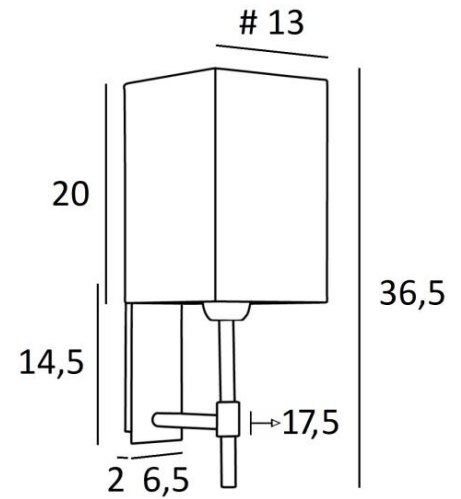

NECTANEBO 1

NECTANEBO 1 in gebürstet Bronze mit Lampenschirm in Palmier Polka
(Material aus Kategorie 5)

NECTANEBO 1 # ist eine Wandleuchte zum Aufstellen eines eckiges Lampenschirms

Ihr klassisches Aussehen wurde überarbeitet, um ihr einen modernen und zeitgenössischen Touch zu verleihen. Ihr schlichtes und einfaches Design ist dieser Metamorphose nicht fremd, die ihr Präsenz und Harmonie verleiht. Für den Lampenschirm, der eine warme Atmosphäre schafft, schlagen wir Ihnen vor, zwischen vielen Materialien und Farben zu wählen. So können Sie sie besser in Ihre Einrichtung integrieren. Diese schöne Wandleuchte ist aus Messing gefertigt und in mehreren bemerkenswerten Ausführungen erhältlich. Es gibt auch ein größeres Modell, siehe [NECTANEBO 2 o](#)

GESAMTABMESSUNGEN

H36,5cm L13cm |→17,5cm

BASIS

Platte: 6,5 x 14,5cm Gehäuse: 4,5 x 12,5 x 2cm

TECHNISCHE DATEN

Eine E27 Fassung mit Ring. Dimmbare Wandleuchte

Eine Fixierungsplatte zur befestigen der Box an der Wand ([PDF-Plan](#))

VERFÜGBARE METALL-OBERFLÄCHEN UND CODES

28 - Leicht Bronze - 1135 028

29 - Gebürstet Bronze - 1135 029

32 - Gebürstet Chrom - 1135 032

LAMPENSCHIRM : AFMESSUNGEN & CODE

#13 - 13 - 20cm

Code: 1335 + stoffcode