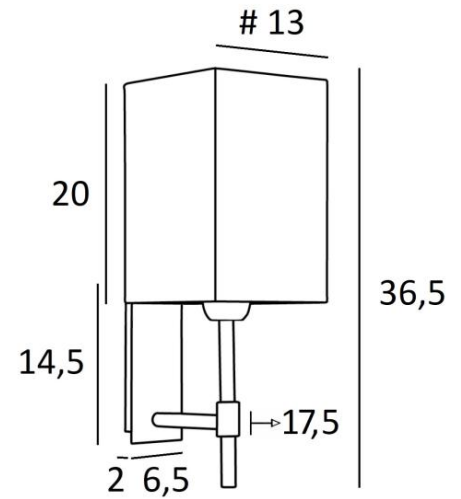

NECTANEBO 1

NECTANEBO 1 in gebürstet Bronze mit Lampenschirm in Palmier Polka
(Material aus Kategorie 5)

NECTANEBO 1 # ist eine Wandleuchte zum Aufstellen eines eckiges Lampenschirms

Ihr klassisches Aussehen wurde überarbeitet, um ihr einen modernen und zeitgenössischen Touch zu verleihen. Ihr schlichtes und einfaches Design ist dieser Metamorphose nicht fremd, die ihr Präsenz und Harmonie verleiht. Für den Lampenschirm, der eine warme Atmosphäre schafft, schlagen wir Ihnen vor, zwischen vielen Materialien und Farben zu wählen. So können Sie sie besser in Ihre Einrichtung integrieren. Diese schöne Wandleuchte ist aus Messing gefertigt und in mehreren bemerkenswerten Ausführungen erhältlich. Es gibt auch ein größeres Modell, siehe [NECTANEBO 2 o](#)

GESAMTABMESSUNGEN

H36,5cm L13cm |→17,5cm

BASIS

Platte: 6,5 x 14,5cm Gehäuse: 4,5 x 12,5 x 2cm

TECHNISCHE DATEN

Eine E27 Fassung mit Ring. Dimmbare Wandleuchte

Eine Fixierungsplatte zur befestigen der Box an der Wand ([PDF-Plan](#))

VERFÜGBARE METALL-OBERFLÄCHEN UND CODES

28 - Leicht Bronze - 1135 028

29 - Gebürstet Bronze - 1135 029

33 - Gebürstet Nickel - 1135 033

LAMPENSCHIRM : ABMESSUNGEN & CODE

#13 - 13 - 20cm

Code: 1335 + Stoffcode