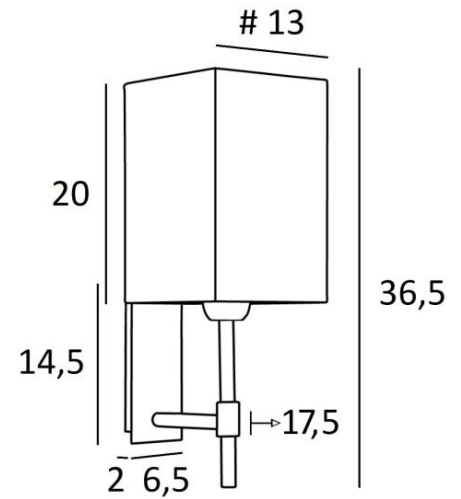

NECTANEBO 1

NECTANEBO 1 in gebürstet Bronze mit Lampenschirm in Palmier Polka
(Material aus Kategorie 5)

NECTANEBO 1 # ist eine Wandleuchte zum Aufstellen eines eckiges Lampenschirms

Ihr klassisches Aussehen wurde überarbeitet, um ihr einen modernen und zeitgenössischen Touch zu verleihen. Ihr schlichtes und einfaches Design ist dieser Metamorphose nicht fremd, die ihr Präsenz und Harmonie verleiht. Für den Lampenschirm, der eine warme Atmosphäre schafft, schlagen wir Ihnen vor, zwischen vielen Materialien und Farben zu wählen. So können Sie sie besser in Ihre Einrichtung integrieren. Diese schöne Wandleuchte ist aus Messing gefertigt und in mehreren bemerkenswerten Ausführungen erhältlich. Es gibt auch ein größeres Modell, siehe [NECTANEBO 2 o](#)

GESAMTABMESSUNGEN

H36,5cm L13cm |→17,5cm

BASIS

Platte: 6,5 x 14,5cm Gehäuse: 4,5 x 12,5 x 2cm

TECHNISCHE DATEN

Eine E27 Fassung mit Ring. Dimmbare Wandleuchte

Eine Fixierungsplatte zur befestigen der Box an der Wand ([PDF-Plan](#))

VERFÜGBARE METALL-OBERFLÄCHEN UND CODES

28 - Leicht Bronze - 1135 028

29 - Gebürstet Bronze - 1135 029

32 - Gebürstet Chrom - 1135 032

LAMPENSCHIRM : AFMESSUNGEN & CODE

#13 - 13 - 20cm

Code: 1335 + Stoffcode