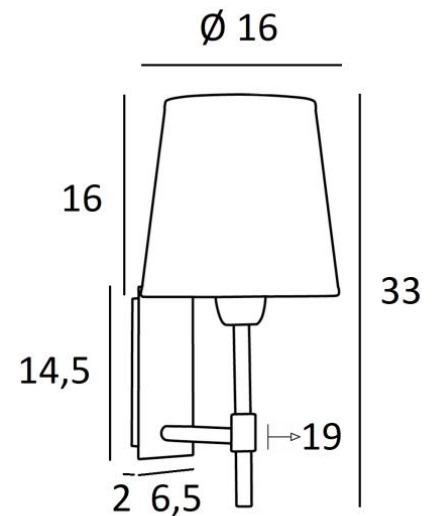

NECTANEBO 1 o

NECTANEBO 1 in gebürstet Bronze mit Lampenschirm in Stone Granit
(Stoffe aus Kategorie 4)

NECTANEBO 1 o ist eine Wandleuchte zum Aufstellen eines rundes konisches Lampenschirms. Ihr klassisches Aussehen wurde überarbeitet, um ihr einen modernen und zeitgenössischen Touch zu verleihen. Ihr schlichtes und einfaches Design ist dieser Metamorphose nicht fremd, die ihr Präsenz und Harmonie verleiht. Für den Lampenschirm, der eine warme Atmosphäre und eine schöne Helligkeit schafft, schlagen wir Ihnen vor, zwischen vielen Materialien und Farben zu wählen. So können Sie sie besser in Ihre Einrichtung integrieren.

Diese schöne Wandleuchte ist aus Messing gefertigt und in mehreren bemerkenswerten Ausführungen erhältlich. Es gibt auch ein größeres Modell, siehe [NECTANEBO 2 o](#)

GESAMTABMESSUNGEN

H33cm L16cm |→19cm

BASIS

Platte : 6,5 x 14,5cm

Gehäuse : 4,5 x 12,5 x 2cm

TECHNISCHE DATEN

Eine E27 Fassung mit Ring

Dimmbare Wandleuchte

Eine Fixierungsplatte zur Befestigen der Box an der Wand ([PDF-Plan](#))

VERFÜGBARE METALL-OBERFLÄCHEN UND CODES

28 - Leicht Bronze - 1135 028

29 - Gebürstet Bronze - 1135 029

LAMPENSCHIRM : AFMESSUNGEN & CODE

Ø12 - 16 - 16cm

Code: 1102 + stoffcode

Wir schlagen vor mehr als 150 Stoffe/Farben für Lampenschirme.

LIGHTING COLLECTION