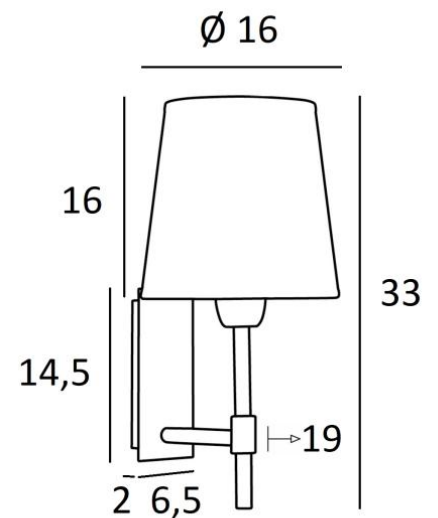

## NECTANEBO 1 o

NECTANEBO 1 in gebürstet Bronze mit Lampenschirm in Stone Granit  
(Stoffe aus Kategorie 4)

**NECTANEBO 1 o** ist eine Wandleuchte zum Aufstellen eines konisches Lampenschirms. Ihr klassisches Aussehen wurde überarbeitet, um ihr einen modernen und zeitgenössischen Touch zu verleihen. Ihr schlichtes und einfaches Design ist dieser Metamorphose nicht fremd, die ihr Präsenz und Harmonie verleiht. Für den Lampenschirm, der eine warme Atmosphäre schafft, schlagen wir Ihnen vor, zwischen vielen Materialien und Farben zu wählen. So können Sie sie besser in Ihre Einrichtung integrieren. Diese schöne Wandleuchte ist aus Messing gefertigt und in mehreren bemerkenswerten Ausführungen erhältlich. Es gibt ein größeres Modell, siehe [NECTANEBO 2 o](#)

### GESAMTABMESSUNGEN

H33cm L16cm |→19cm

### BASIS

Platte: 6,5 x 14,5cm Gehäuse: 4,5 x 12,5 x 2cm

### LAMPENSCHIRM : ABMESSUNGEN & CODE

Ø12 - 16 - 16cm

Code: 1102 + Stoffcode

Wir schlagen mehr als 180 Stoffe/Materialien/Farben vor für Lampenschirme