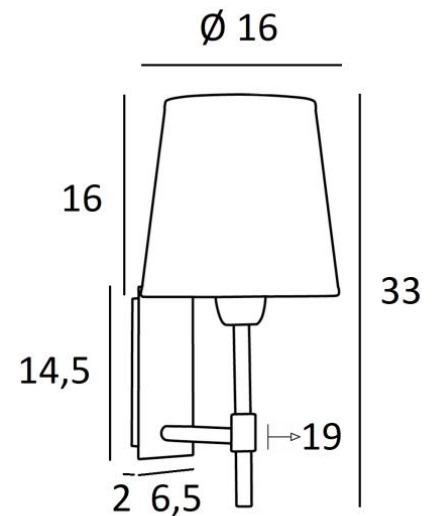

NECTANEBO 1 o

NECTANEBO 1 in gebürstet Bronze mit Lampenschirm in Stone Granit
(Stoffe aus Kategorie 4)

NECTANEBO 1 o ist eine Wandleuchte zum Aufstellen eines konisches Lampenschirms. Ihr klassisches Aussehen wurde überarbeitet, um ihr einen modernen und zeitgenössischen Touch zu verleihen. Ihr schlichtes und einfaches Design ist dieser Metamorphose nicht fremd, die ihr Präsenz und Harmonie verleiht. Für den Lampenschirm, der eine warme Atmosphäre schafft, schlagen wir Ihnen vor, zwischen vielen Materialien und Farben zu wählen. So können Sie sie besser in Ihre Einrichtung integrieren. Diese schöne Wandleuchte ist aus Messing gefertigt und in mehreren bemerkenswerten Ausführungen erhältlich. Es gibt ein größeres Modell, siehe [NECTANEBO 2 o](#)

GESAMTABMESSUNGEN

H33cm L16cm |→19cm

BASIS

Platte: 6,5 x 14,5cm Gehäuse: 4,5 x 12,5 x 2cm

TECHNISCHE DATEN

Eine E27 Fassung mit Ring. Dimmbare Wandleuchte

Eine Fixierungsplatte zur Befestigen der Box an der Wand ([PDF-Plan](#))

VERFÜGBARE METALL-OBERFLÄCHEN UND CODES

28 - Leicht Bronze - 1135 028

29 - Gebürstet Bronze - 1135 029

32 - Gebürstet Chrom - 1135 032

LAMPENSCHIRM : AFMESSUNGEN & CODE

Ø12 - 16 - 16cm

Code: 1102 + Stoffcode