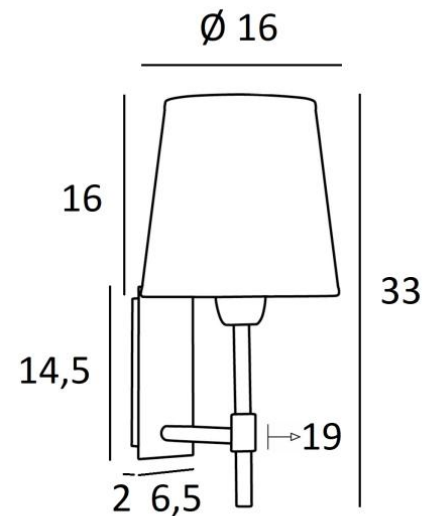

## NECTANEBO 1 o

NECTANEBO 1 in gebürstet Bronze mit Lampenschirm in Stone Granit  
(Stoffe aus Kategorie 4)

**NECTANEBO 1 o** ist eine Wandleuchte zum Aufstellen eines konisches Lampenschirms. Ihr klassisches Aussehen wurde überarbeitet, um ihr einen modernen und zeitgenössischen Touch zu verleihen. Ihr schlichtes und einfaches Design ist dieser Metamorphose nicht fremd, die ihr Präsenz und Harmonie verleiht. Für den Lampenschirm, der eine warme Atmosphäre schafft, schlagen wir Ihnen vor, zwischen vielen Materialien und Farben zu wählen. So können Sie sie besser in Ihre Einrichtung integrieren. Diese schöne Wandleuchte ist aus Messing gefertigt und in mehreren bemerkenswerten Ausführungen erhältlich. Es gibt ein größeres Modell, siehe [NECTANEBO 2 o](#)

### GESAMTABMESSUNGEN

H33cm L16cm |→19cm

### BASIS

Platte: 6,5 x 14,5cm Gehäuse: 4,5 x 12,5 x 2cm

### LAMPENSCHIRM : AFMESSUNGEN & CODE

Ø12 - 16 - 16cm

Code: 1102 + stoffcode

Wir schlagen vor mehr als 150 Stoffe/Farben für Lampenschirme.