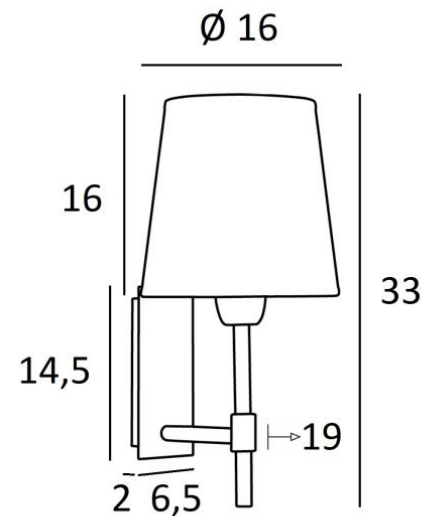

NECTANEBO 1 o

NECTANEBO 1 in gebürstet Bronze mit Lampenschirm in Stone Granit
(Stoffe aus Kategorie 4)

NECTANEBO 1 o ist eine Wandleuchte zum Aufstellen eines konisches Lampenschirms. Ihr klassisches Aussehen wurde überarbeitet, um ihr einen modernen und zeitgenössischen Touch zu verleihen. Ihr schlichtes und einfaches Design ist dieser Metamorphose nicht fremd, die ihr Präsenz und Harmonie verleiht. Für den Lampenschirm, der eine warme Atmosphäre schafft, schlagen wir Ihnen vor, zwischen vielen Materialien und Farben zu wählen. So können Sie sie besser in Ihre Einrichtung integrieren. Diese schöne Wandleuchte ist aus Messing gefertigt und in mehreren bemerkenswerten Ausführungen erhältlich. Es gibt ein größeres Modell, siehe [NECTANEBO 2 o](#)

GESAMTABMESSUNGEN

H33cm L16cm |→19cm

BASIS

Platte: 6,5 x 14,5cm Gehäuse: 4,5 x 12,5 x 2cm

TECHNISCHE DATEN

Eine E27 Fassung mit Ring. Dimmbare Wandleuchte

Eine Fixierungsplatte zur Befestigen der Box an der Wand ([PDF-Plan](#))

VERFÜGBARE METALL-OBERFLÄCHEN UND CODES

28 - Leicht Bronze - 1135 028

29 - Gebürstet Bronze - 1135 029

32 - Gebürstet Chrom - 1135 032

LAMPENSCHIRM : AFMESSUNGEN & CODE

Ø12 - 16 - 16cm

Code: 1102 + stoffcode