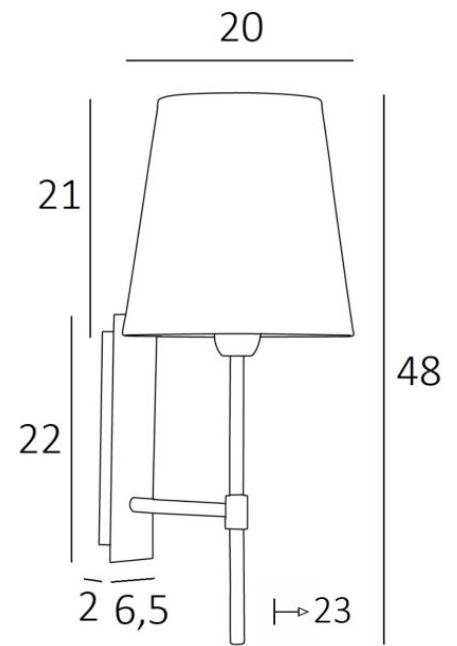

## NECTANEBO 2 o

NECTANEBO 2 in gebürstet Bronze mit Lampenschirm Chinette Ivoire  
(Stoffe aus Kategorie 0)

**NECTANEBO 2 o** ist eine große Wandleuchte zum Aufstellen eines runden konisches Lampenschirms. Ihr klassisches Aussehen wurde überarbeitet, um ihr einen modernen und zeitgenössischen Touch zu verleihen. Ihr schlichtes und einfaches Design ist dieser Metamorphose nicht fremd, die ihr Präsenz und Harmonie verleiht. Für den Lampenschirm, der eine warme Atmosphäre schafft, schlagen wir Ihnen vor, zwischen vielen Materialien und Farben zu wählen. So können Sie sie besser in Ihre Einrichtung integrieren. Diese Wandleuchte ist aus Messing gefertigt und in mehreren bemerkenswerten Ausführungen erhältlich. Es gibt ein größeres Modell, siehe [NECTANEBO 1 o](#)

### GESAMTABMESSUNGEN

H48cm L20cm |→23cm

### BASIS

Platte: 6,5 x 22cm Gehäuse: 4,5 x 19 x 2cm

### LAMPENSCHIRM : AFMESSUNGEN & CODE

Ø14 - 20 - 21cm

Code: 1136 + Stoffcode

Wir schlagen vor mehr als 180 Stoffe/Materialien/Farben für Lampenschirme