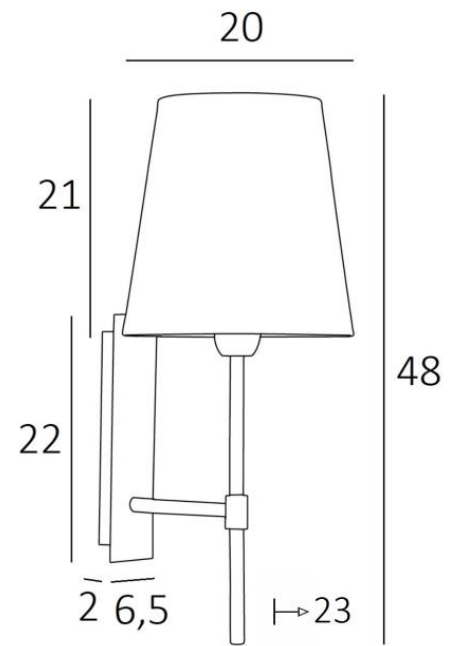

NECTANEBO 2 o

NECTANEBO 2 in gebürstet Bronze mit Lampenschirm Chinette Ivoire
(Stoffe aus Kategorie 0)

NECTANEBO 2 o ist eine große Wandleuchte zum Aufstellen eines runden konisches Lampenschirms. Ihr klassisches Aussehen wurde überarbeitet, um ihr einen modernen und zeitgenössischen Touch zu verleihen. Ihr schlichtes und einfaches Design ist dieser Metamorphose nicht fremd, die ihr Präsenz und Harmonie verleiht. Für den Lampenschirm, der eine warme Atmosphäre schafft, schlagen wir Ihnen vor, zwischen vielen Materialien und Farben zu wählen. So können Sie sie besser in Ihre Einrichtung integrieren. Diese Wandleuchte ist aus Messing gefertigt und in mehreren bemerkenswerten Ausführungen erhältlich. Es gibt ein größeres Modell, siehe [NECTANEBO 1 o](#)

GESAMTABMESSUNGEN

H48cm L20cm |→23cm

BASIS

Platte: 6,5 x 22cm Gehäuse: 4,5 x 19 x 2cm

TECHNISCHE DATEN

Eine E27 Fassung mit Ring. Dimmbare Wandleuchte

Eine Fixierungsplatte zur Befestigen der Box an der Wand ([PDF-Plan](#))

VERFÜGBARE METALL-OBERFLÄCHEN UND CODES

28 - Leicht Bronze - 1136 028

29 - Gebürstet Bronze - 1136 029

33 - Gebürstet Nickel - 1136 033

LAMPENSCHIRM : ABMESSUNGEN & CODE

Ø14 - 20 - 21cm

Code: 1136 + Stoffcode