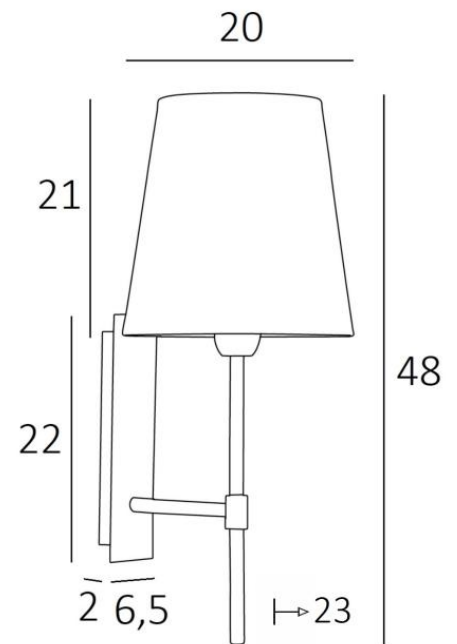

NECTANEBO 2 o

NECTANEBO 2 in gebürstet Bronze mit Lampenschirm Chinette Ivoire
(Stoffe aus Kategorie 0)

NECTANEBO 2 o ist eine große Wandleuchte zum Aufstellen eines runden konischen Lampenschirms. Ihr klassisches Aussehen wurde überarbeitet, um ihr einen modernen und zeitgenössischen Touch zu verleihen. Ihr schlichtes und einfaches Design ist dieser Metamorphose nicht fremd, die ihr Präsenz und Harmonie verleiht. Für den Lampenschirm, der eine warme Atmosphäre und eine schöne Helligkeit schafft, schlagen wir Ihnen vor, zwischen vielen Materialien und Farben zu wählen. So können Sie sie besser in Ihre Einrichtung integrieren.

Diese schöne Wandleuchte ist aus Messing gefertigt und in mehreren bemerkenswerten Ausführungen erhältlich. Es gibt auch ein größeres Modell, siehe [NECTANEBO 1 o](#)

GESAMTABMESSUNGEN

H48cm L20cm |→23cm

BASIS

Platte : 6,5 x 22cm

Gehäuse : 4,5 x 19 x 2cm

TECHNISCHE DATEN

Eine E27 Fassung mit Ring

Dimmbare Wandleuchte

Eine Fixierungsplatte zur Befestigung der Box an der Wand ([PDF-Plan](#))

VERFÜGBARE METALL-OBERFLÄCHEN UND CODES

28 - Leicht Bronze - 1136 028

29 - Gebürstet Bronze - 1136 029

LAMPENSCHIRM : ABMESSUNGEN & CODE

Ø14 - 20 - 21cm

Code: 1136 + stoffcode

Wir schlagen vor mehr als 150 Stoffe/Farben für Lampenschirme.

LIGHTING COLLECTION