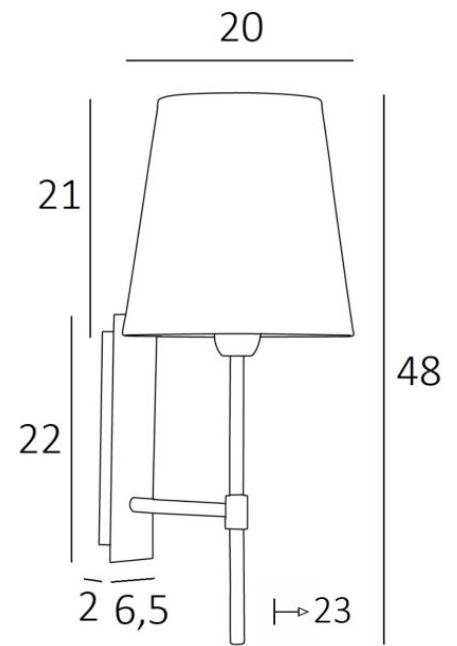

NECTANEBO 2 o

NECTANEBO 2 in gebürstet Bronze mit Lampenschirm Chinette Ivoire
(Stoffe aus Kategorie 0)

NECTANEBO 2 o ist eine große Wandleuchte zum Aufstellen eines runden konisches Lampenschirms. Ihr klassisches Aussehen wurde überarbeitet, um ihr einen modernen und zeitgenössischen Touch zu verleihen. Ihr schlichtes und einfaches Design ist dieser Metamorphose nicht fremd, die ihr Präsenz und Harmonie verleiht. Für den Lampenschirm, der eine warme Atmosphäre schafft, schlagen wir Ihnen vor, zwischen vielen Materialien und Farben zu wählen. So können Sie sie besser in Ihre Einrichtung integrieren. Diese Wandleuchte ist aus Messing gefertigt und in mehreren bemerkenswerten Ausführungen erhältlich. Es gibt ein größeres Modell, siehe [NECTANEBO 1 o](#)

GESAMTABMESSUNGEN

H48cm L20cm |→23cm

BASIS

Platte: 6,5 x 22cm Gehäuse: 4,5 x 19 x 2cm

TECHNISCHE DATEN

Eine E27 Fassung mit Ring. Dimmbare Wandleuchte

Eine Fixierungsplatte zur Befestigen der Box an der Wand ([PDF-Plan](#))

VERFÜGBARE METALL-OBERFLÄCHEN UND CODES

28 - Leicht Bronze - 1136 028

29 - Gebürstet Bronze - 1136 029

32 - Gebürstet Chrom - 1136 032

LAMPENSCHIRM : AFMESSUNGEN & CODE

Ø14 - 20 - 21cm

Code: 1136 + stoffcode