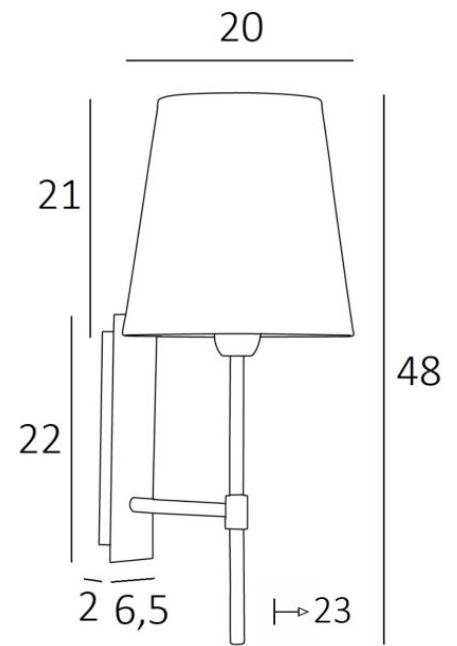

NECTANEBO 2 o

NECTANEBO 2 in gebürstet Bronze mit Lampenschirm Chinette Ivoire (Stoffe aus Kategorie 0)

NECTANEBO 2 o ist eine große Wandleuchte zum Aufstellen eines runden konisches Lampenschirms. Ihr klassisches Aussehen wurde überarbeitet, um ihr einen modernen und zeitgenössischen Touch zu verleihen. Ihr schlichtes und einfaches Design ist dieser Metamorphose nicht fremd, die ihr Präsenz und Harmonie verleiht. Für den Lampenschirm, der eine warme Atmosphäre schafft, schlagen wir Ihnen vor, zwischen vielen Materialien und Farben zu wählen. So können Sie sie besser in Ihre Einrichtung integrieren. Diese Wandleuchte ist aus Messing gefertigt und in mehreren bemerkenswerten Ausführungen erhältlich. Es gibt ein größeres Modell, siehe [NECTANEBO 1 o](#)

GESAMTABMESSUNGEN

H48cm L20cm |→23cm

BASIS

Platte: 6,5 x 22cm Gehäuse: 4,5 x 19 x 2cm

TECHNISCHE DATEN

Eine E27 Fassung mit Ring. Dimmbare Wandleuchte

Eine Fixierungsplatte zur Befestigen der Box an der Wand ([PDF-Plan](#))

VERFÜGBARE METALL-OBERFLÄCHEN UND CODES

28 - Leicht Bronze - 1136 028

29 - Gebürstet Bronze - 1136 029

32 - Gebürstet Chrom - 1136 032

LAMPENSCHIRM : AFMESSUNGEN & CODE

Ø14 - 20 - 21cm

Code: 1136 + Stoffcode