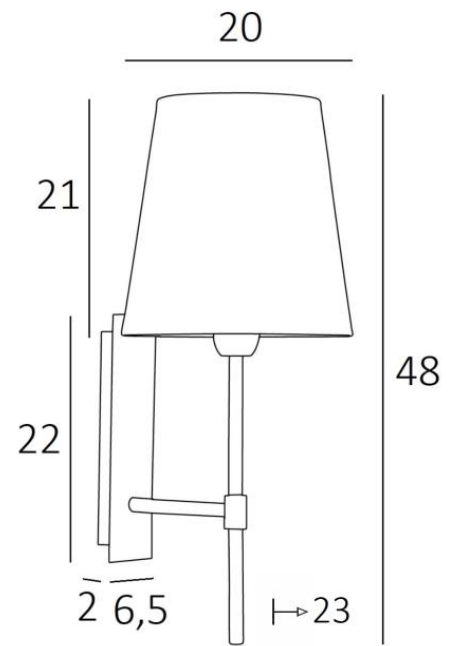

NECTANEBO 2 o

NECTANEBO 2 in gebürstet Bronze mit Lampenschirm Chinette Ivoire
(Stoffe aus Kategorie 0)

NECTANEBO 2 o ist eine große Wandleuchte zum Aufstellen eines runden konisches Lampenschirms. Ihr klassisches Aussehen wurde überarbeitet, um ihr einen modernen und zeitgenössischen Touch zu verleihen. Ihr schlichtes und einfaches Design ist dieser Metamorphose nicht fremd, die ihr Präsenz und Harmonie verleiht. Für den Lampenschirm, der eine warme Atmosphäre schafft, schlagen wir Ihnen vor, zwischen vielen Materialien und Farben zu wählen. So können Sie sie besser in Ihre Einrichtung integrieren. Diese Wandleuchte ist aus Messing gefertigt und in mehreren bemerkenswerten Ausführungen erhältlich. Es gibt ein größeres Modell, siehe [NECTANEBO 1 o](#)

GESAMTABMESSUNGEN

H48cm L20cm |→23cm

BASIS

Platte: 6,5 x 22cm Gehäuse: 4,5 x 19 x 2cm

TECHNISCHE DATEN

Eine E27 Fassung mit Ring. Dimmbare Wandleuchte

Eine Fixierungsplatte zur Befestigen der Box an der Wand ([PDF-Plan](#))

VERFÜGBARE METALL-OBERFLÄCHEN UND CODES

28 - Leicht Bronze - 1136 028

29 - Gebürstet Bronze - 1136 029

32 - Gebürstet Chrom - 1136 032

LAMPENSCHIRM : AFMESSUNGEN & CODE

Ø14 - 20 - 21cm

Code: 1136 + Stoffcode