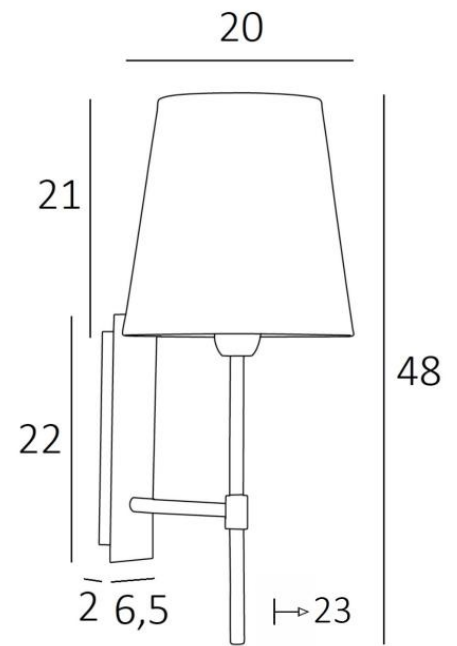

NECTANEBO 2 o

NECTANEBO 2 in gebürstet Bronze mit Lampenschirm Chinette Ivoire
(Stoffe aus Kategorie 0)

NECTANEBO 2 o ist eine große Wandleuchte zum Aufstellen eines runden konisches Lampenschirms. Ihr klassisches Aussehen wurde überarbeitet, um ihr einen modernen und zeitgenössischen Touch zu verleihen. Ihr schlichtes und einfaches Design ist dieser Metamorphose nicht fremd, die ihr Präsenz und Harmonie verleiht. Für den Lampenschirm, der eine warme Atmosphäre schafft, schlagen wir Ihnen vor, zwischen vielen Materialien und Farben zu wählen. So können Sie sie besser in Ihre Einrichtung integrieren. Diese Wandleuchte ist aus Messing gefertigt und in mehreren bemerkenswerten Ausführungen erhältlich. Es gibt ein größeres Modell, siehe [NECTANEBO 1 o](#)

GESAMTABMESSUNGEN

H48cm L20cm |→23cm

BASIS

Platte: 6,5 x 22cm Gehäuse: 4,5 x 19 x 2cm

TECHNISCHE DATEN

Eine E27 Fassung mit Ring. Dimmbare Wandleuchte

Eine Fixierungsplatte zur Befestigen der Box an der Wand ([PDF-Plan](#))

VERFÜGBARE METALL-OBERFLÄCHEN UND CODES

28 - Leicht Bronze - 1136 028

29 - Gebürstet Bronze - 1136 029

32 - Gebürstet Chrom - 1136 032

LAMPENSCHIRM : AFMESSUNGEN & CODE

Ø14 - 20 - 21cm

Code: 1136 + Stoffcode