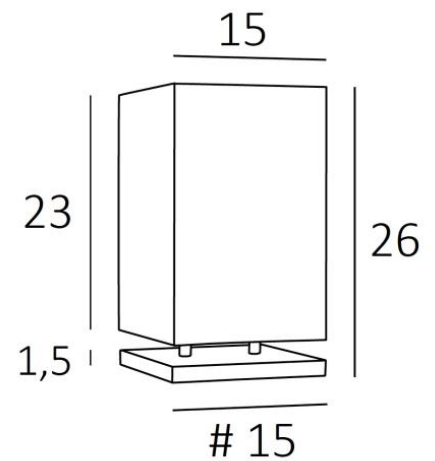

NAOS 2

NAOS 2 in gebürstet Bronze mit Lampenschirm Jacinthe Naturelle
(Material aus Kategorie 5)

NAOS 2 ist eine kleine Tischleuchte mit quadratischem Lampenschirm

Eine schöne Lichtstimmung für eine Bibliothek oder ein Regal

GESAMTABMESSUNGEN

H26cm #15cm

BASIS

#15 x 1,5cm

TECHNISCHE DATEN

Eine E27 Fassung mit Ring

Schalter am Kabel

VERFÜGBARE METALL-OBERFLÄCHEN UND CODES

28 - Leicht Bronze - 2355 028

29 - Gebürstet Bronze - 2355 029

32 - Gebürstet Chrom - 2355 032

LAMPENSCHIRM : ABMESSUNGEN & CODE

#15 - 15 - 23cm

Code: 2355 + Stoffcode

Wir schlagen mehr als 180 Stoffe/Materialen/Farben vor für Lampenschirme