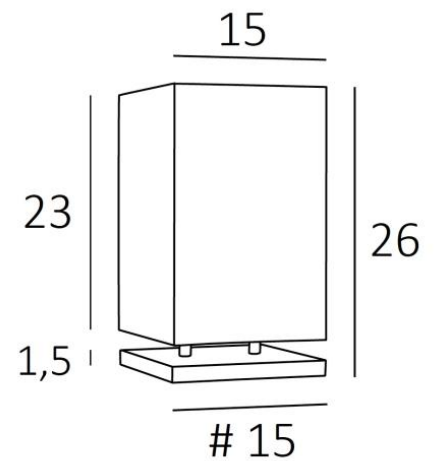

NAOS 2

NAOS 2 in gebürstet Bronze mit Lampenschirm Jacinthe Naturelle
(Material aus Kategorie 5)

NAOS 2 ist eine kleine Tischleuchte mit quadratischem Lampenschirm

Eine schöne Lichtstimmung für eine Bibliothek oder ein Regal

GESAMTABMESSUNGEN

H26cm #15cm

BASIS

#15 x 1,5cm

TECHNISCHE DATEN

Eine E27 Fassung mit Ring

Schalter am Kabel

VERFÜGBARE METALL-OBERFLÄCHEN UND CODES

28 - Leicht Bronze - 2355 028

29 - Gebürstet Bronze - 2355 029

32 - Gebürstet Chrom - 2355 032

LAMPENSCHIRM : AFMESSUNGEN & CODE

#15 - 15 - 23cm

Code: 2355 + stoffcode

Wir schlagen vor mehr als 150 Stoffe/Farben für Lampenschirme.