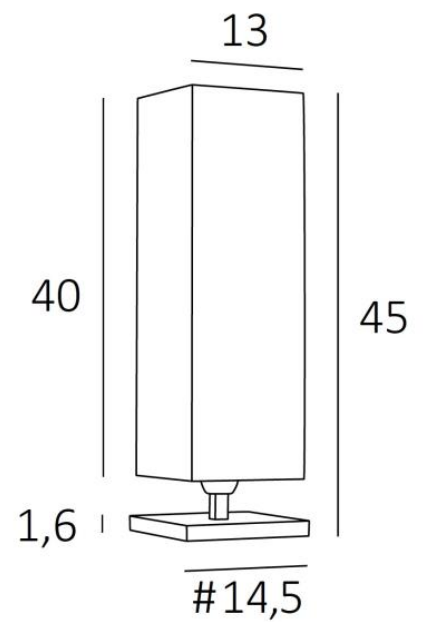

SOBEK

SOBEK in gebürstet Chrom mit Lampenschirm in Seta Anthracite (Stoffe aus Kategorie 3)

SOBEK ist eine schöne hohe Tischleuchte

Zeitlos und mit ihrem quadratischen Lampenschirm ist sie nüchtern und zeitgemäß

Elegant, **SOBEK** ist schön und mit einer vernünftigen Wahl des Stoffes für den quadratischen Lampenschirm, wird es eine warme und gedämpfte Atmosphäre bringen

GESAMTABMESSUNGEN

H45cm #14,5cm

BASIS

#14,5 x 1,6cm

TECHNISCHE DATEN

Eine E27 Fassung mit Ring

Schalter am Kabel

VERFÜGBARE METALL-OBERFLÄCHEN UND CODES

28 - Leicht Bronze - 2376 028

29 - Gebürstet Bronze - 2376 029

32 - Gebürstet Chrom - 2376 032

LAMPENSCHIRM : AFMESSUNGEN & CODE